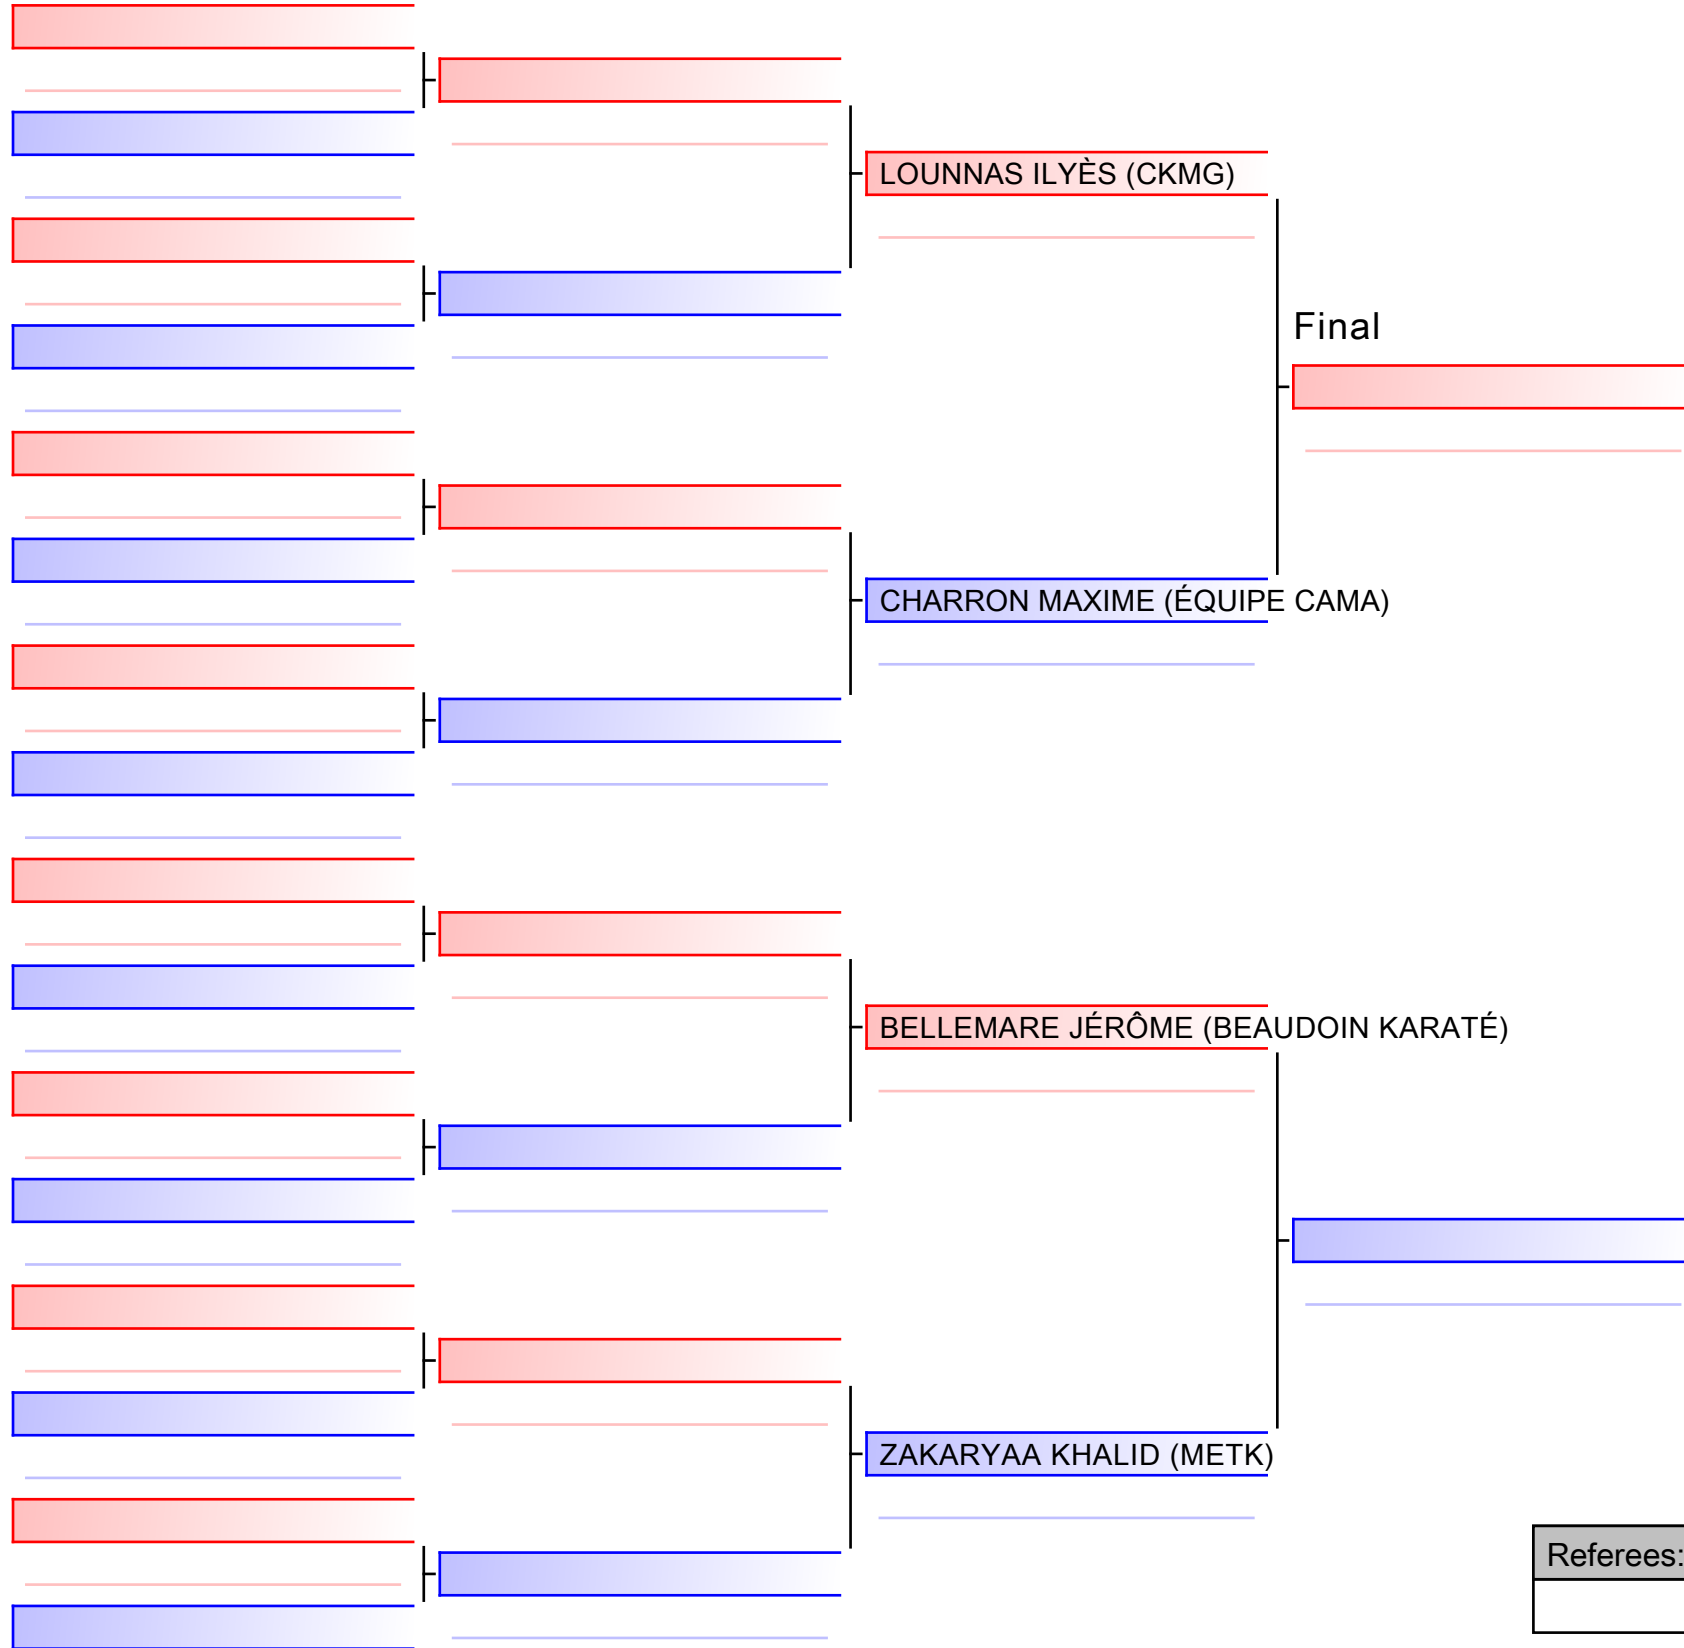

KUMITE ÉLITE MASCULIN 16-17 ANS -55KG

COUPE QUÉBEC 2019 - saison 2019-2020 : ouvert à tous les membres de KARATÉ CANADA - Open to all members of KARATE CANADA, 1000 Émile-Journault, H2M 2E...

Tatami
6 14:30

Pool
1/1

[Original]

Referees: