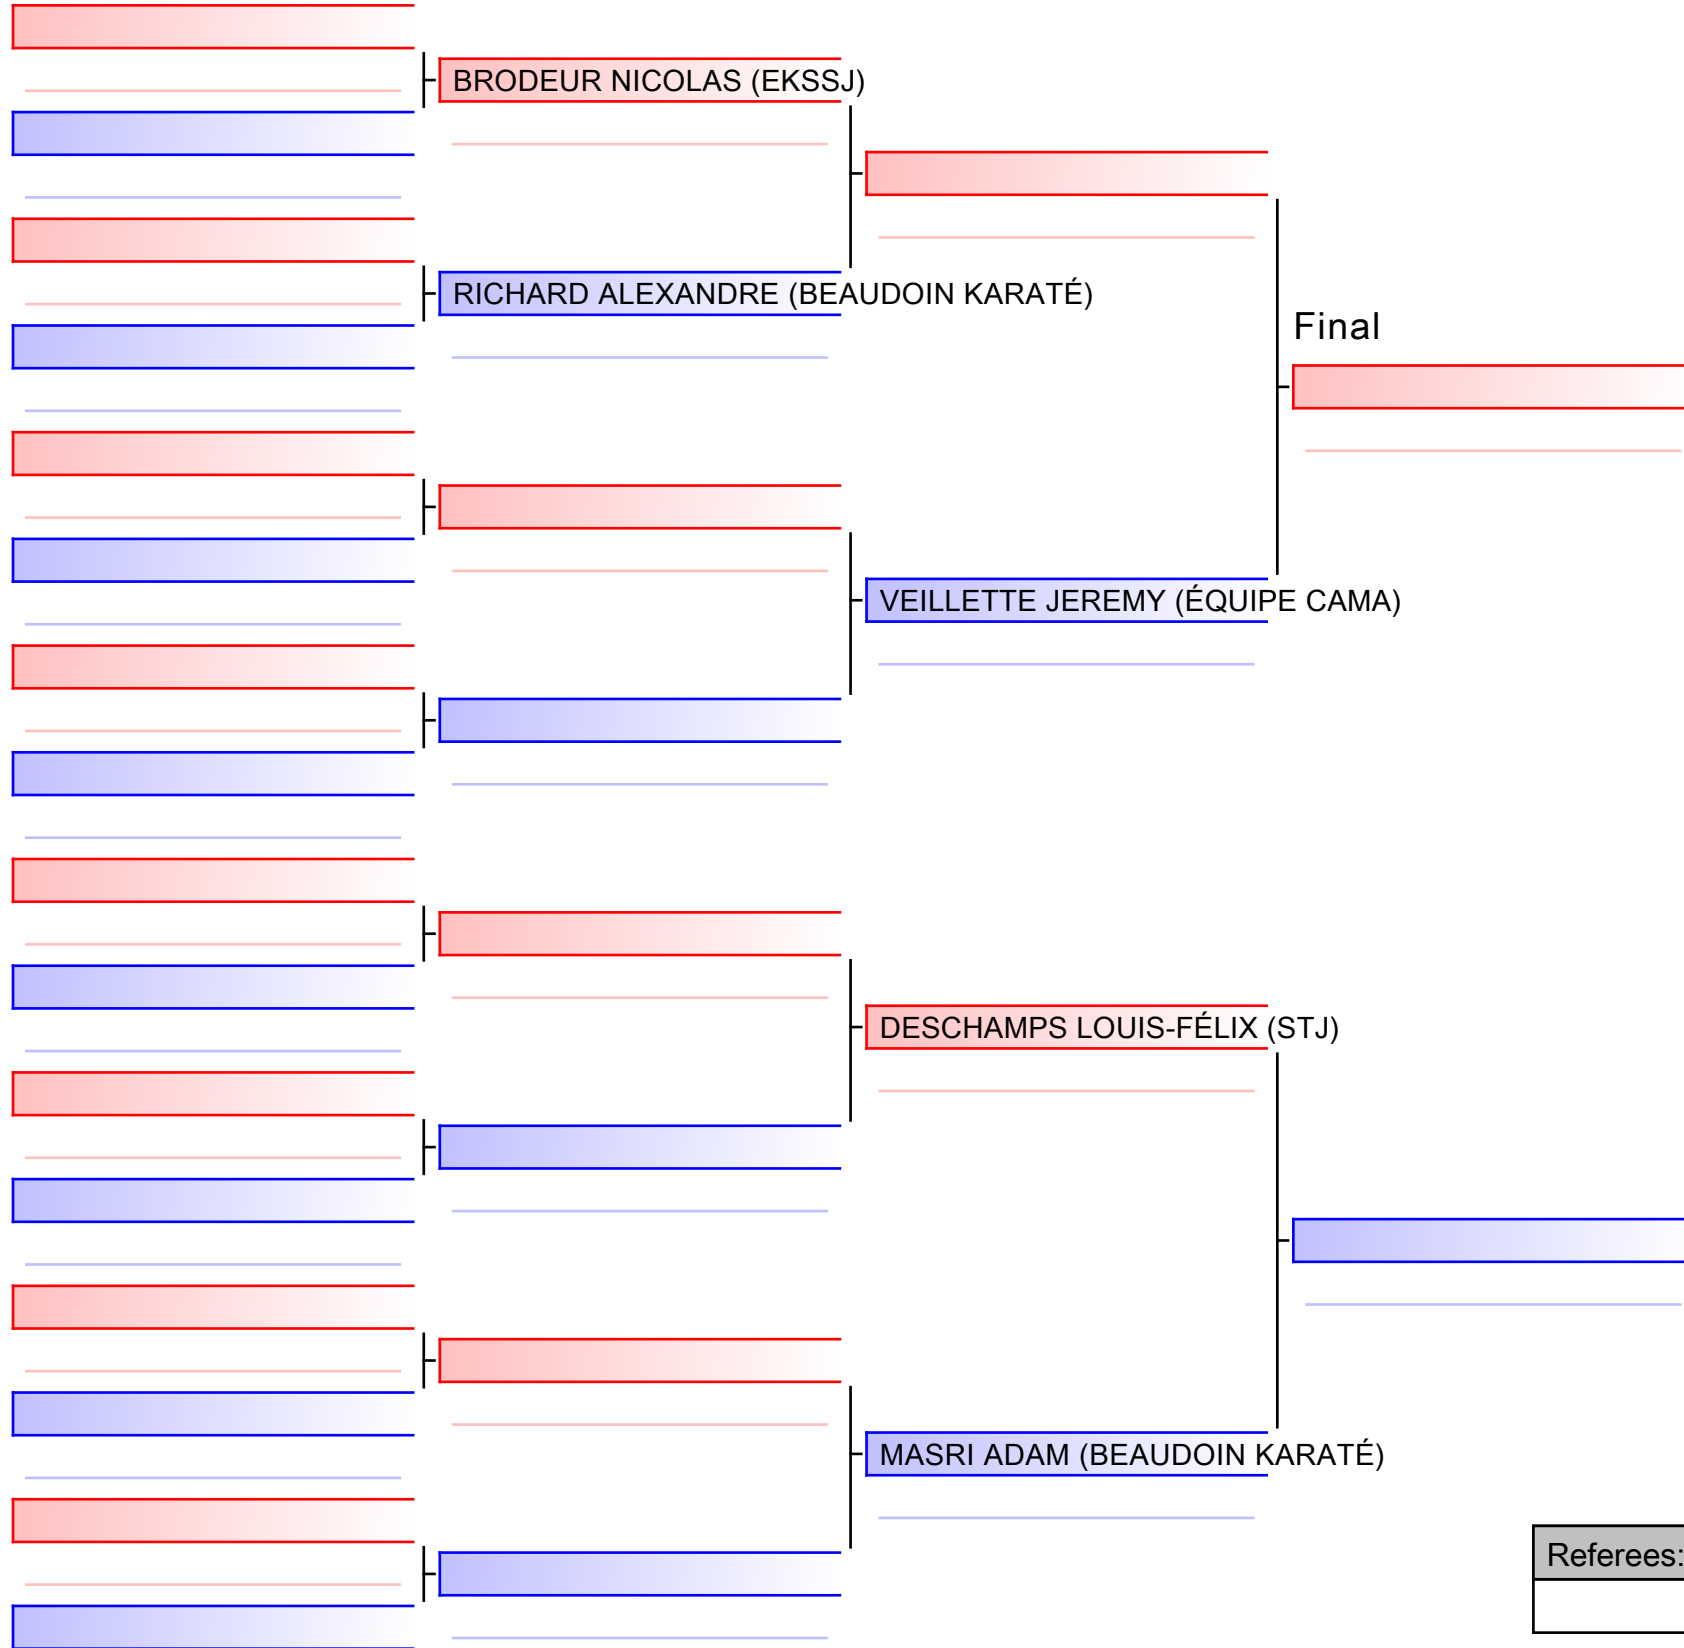

KUMITE ÉLITE MASCULIN 14-15 ANS -63KG

COUPE QUÉBEC 2019 - saison 2019-2020 : ouvert à tous les membres de KARATÉ CANADA - Open to all members of KARATE CANADA, 1000 Émile-Journault, H2M 2E...

Tatami
3 14:45

Pool
1/1

[Original]

Referees: