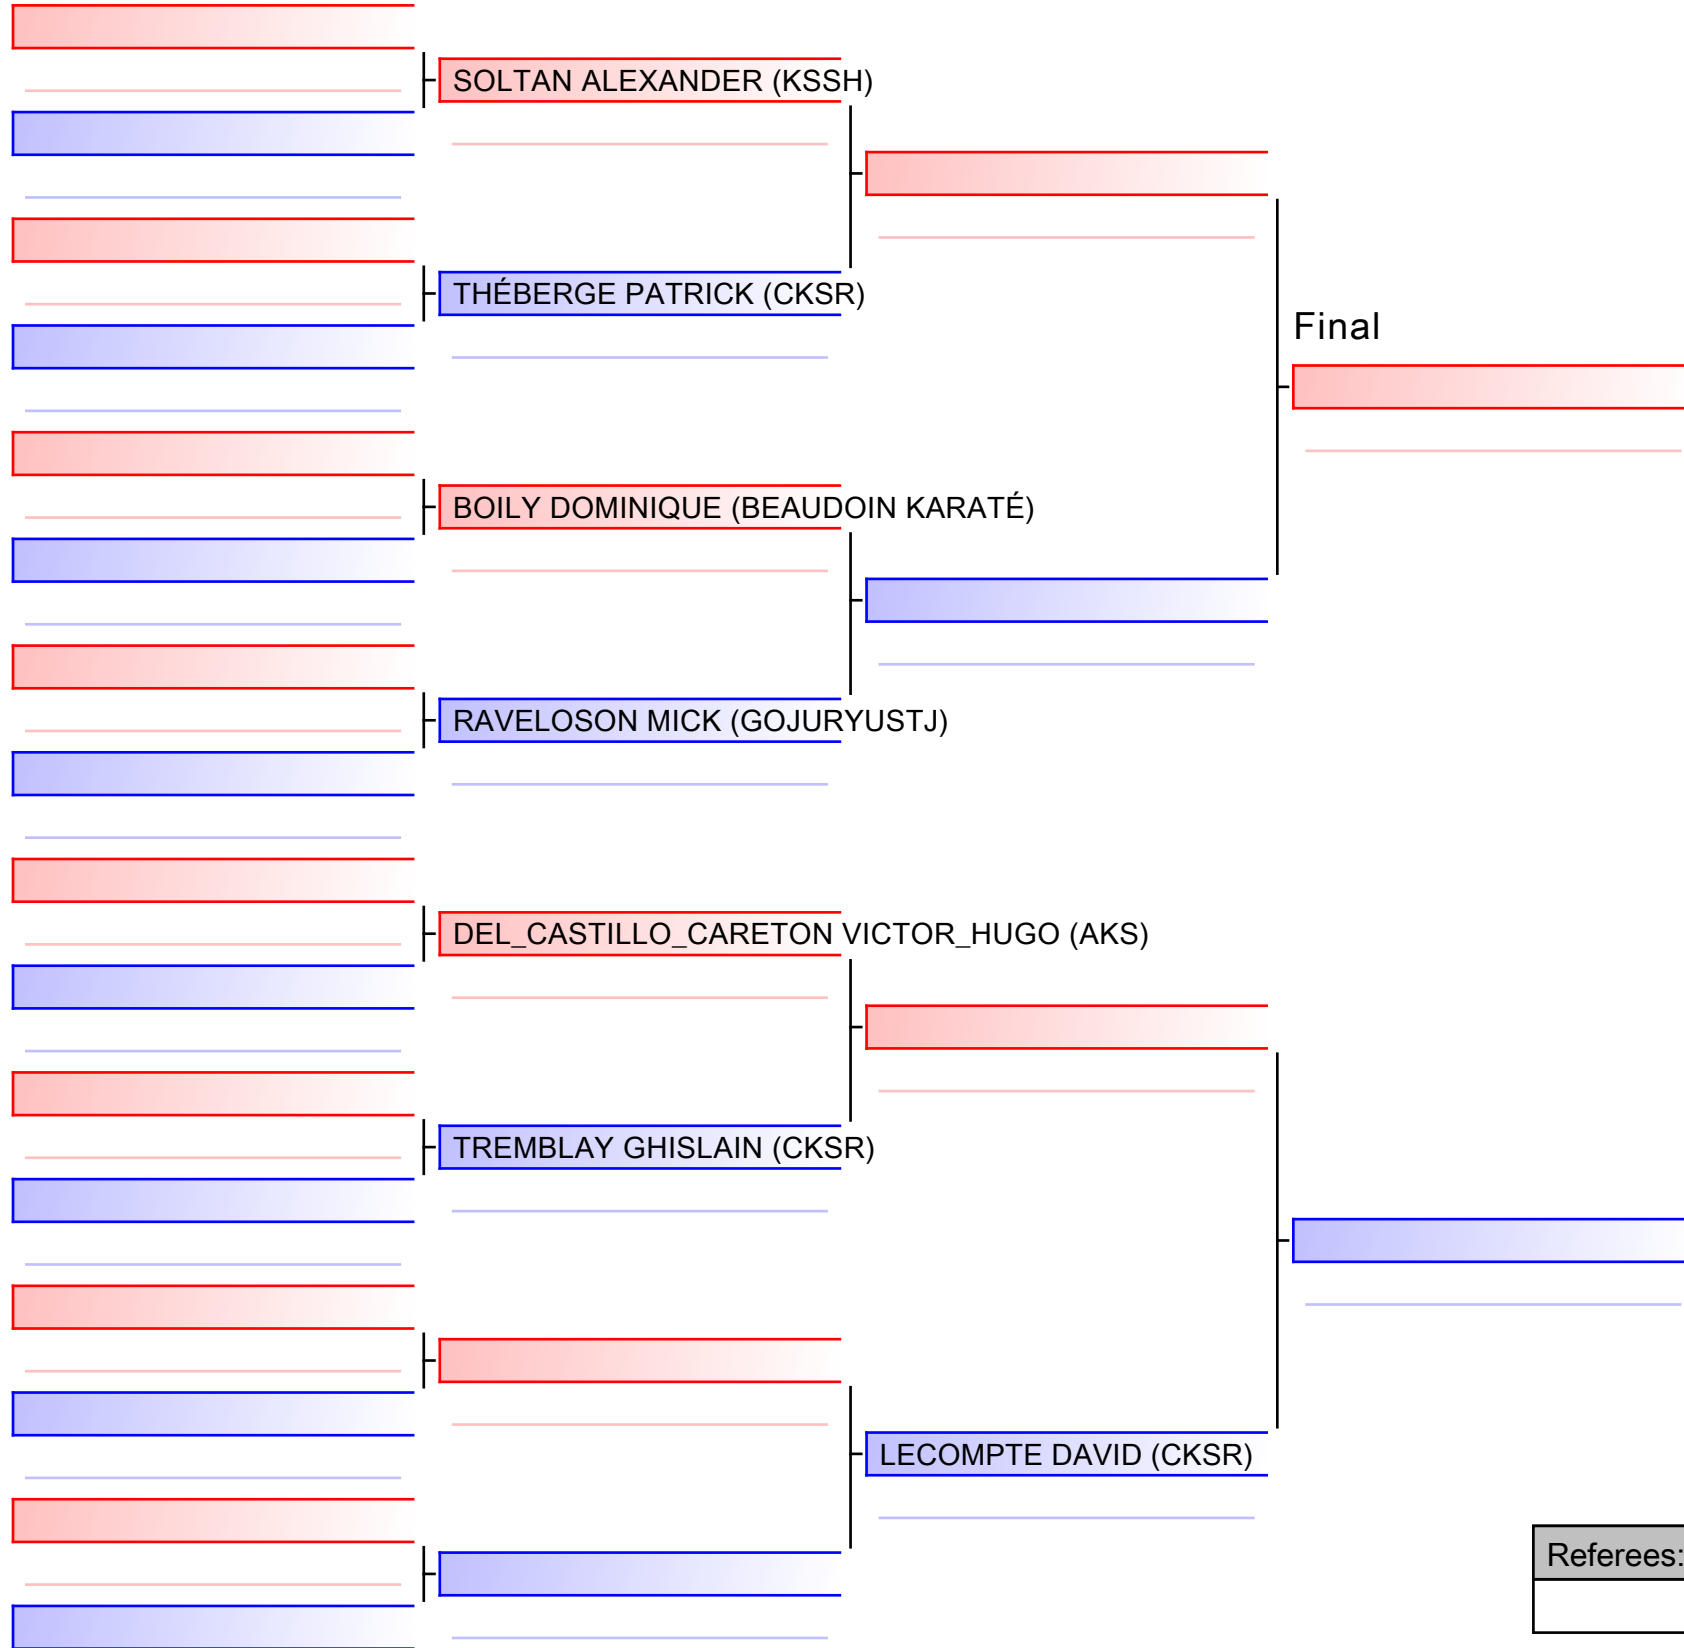

KUMITE MASCULIN 35 ANS ET + INTERMÉDIAIRE ET AVANCÉ +85KG

COUPE QUÉBEC 2019 - saison 2019-2020 : ouvert à tous les membres de KARATÉ CANADA - Open to all members of KARATE CANADA, 1000 Émile-Journault, H2M 2E...

Tatami
4 12:40

Pool
1/1

[Original]

Referees: