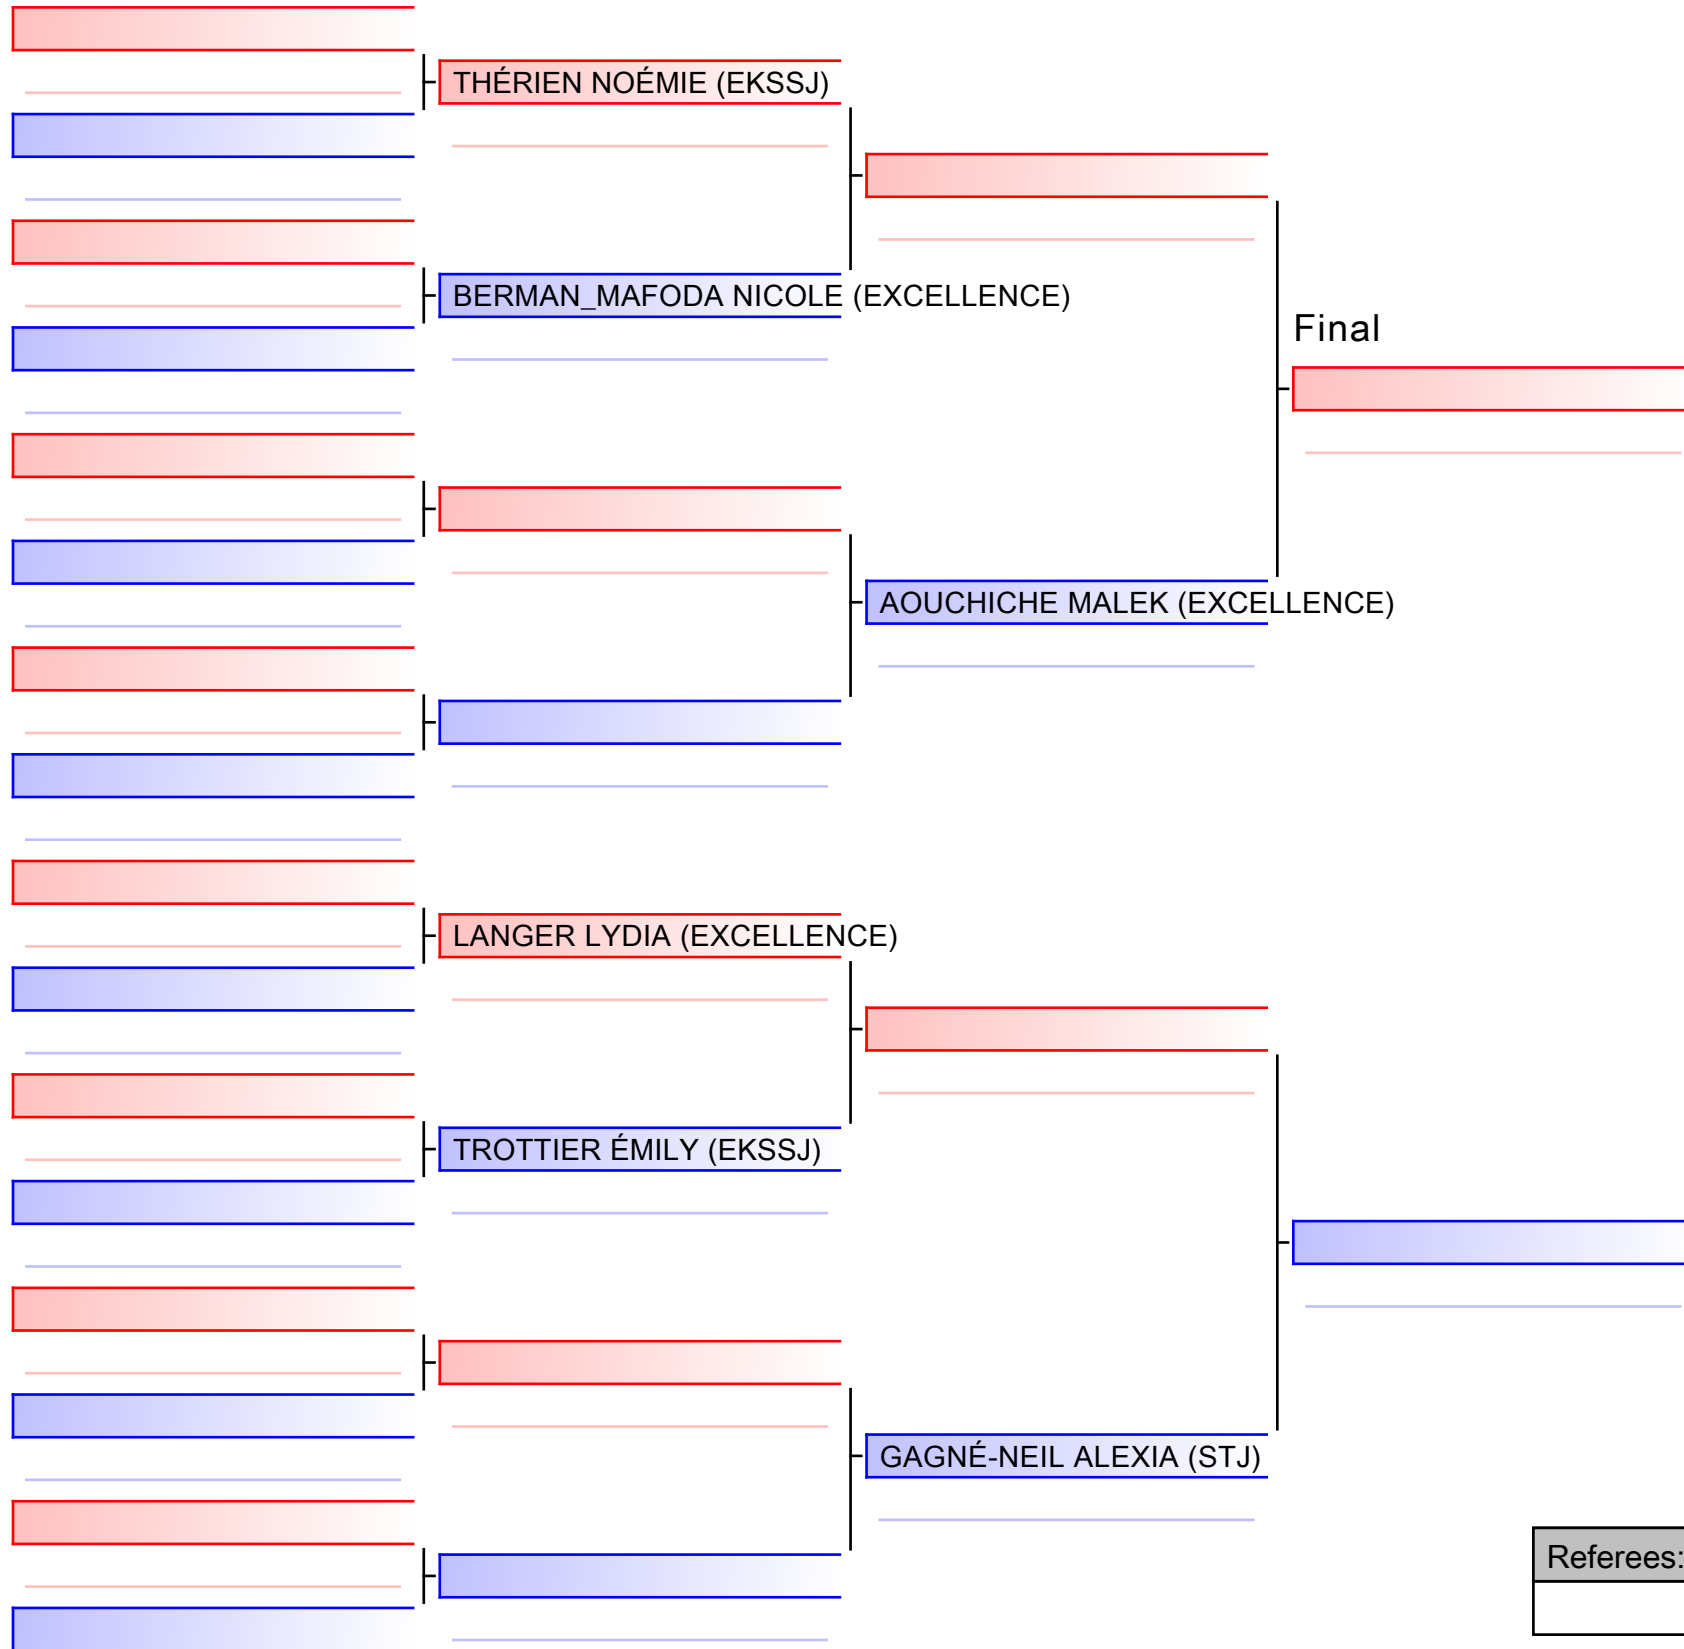

KUMITE FÉMININ 08-09 ANS DÉBUTANT -35KG

COUPE QUÉBEC 2019 - saison 2019-2020 : ouvert à tous les membres de KARATÉ CANADA - Open to all members of KARATE CANADA, 1000 Émile-Journault, H2M 2E...

Tatami
2 11:40

Pool
1/1

[Original]

Referees: