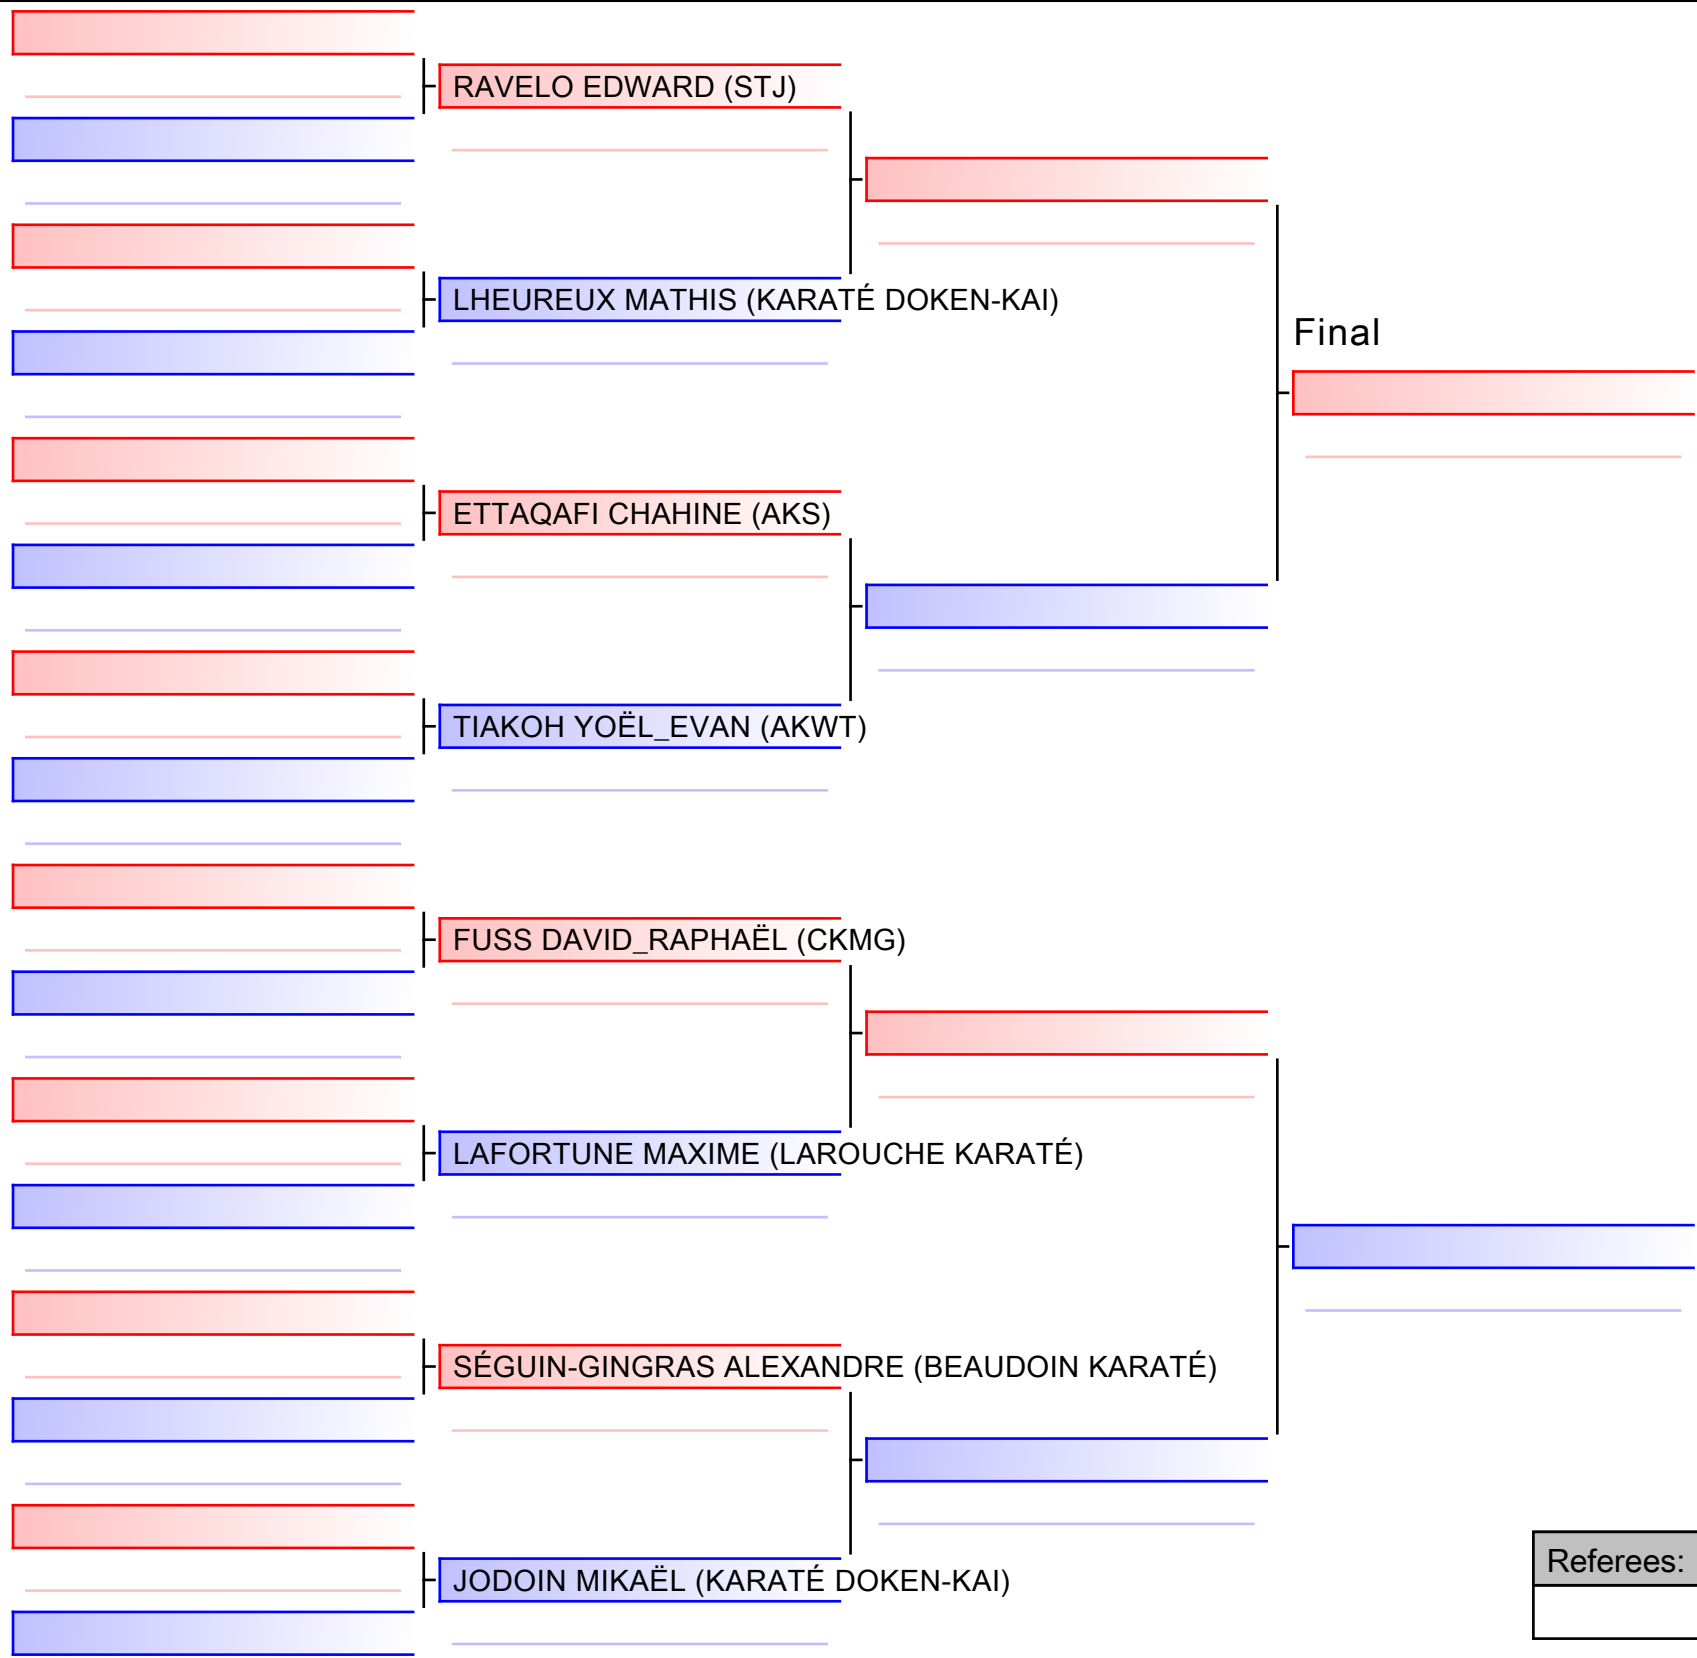

KUMITE MASCULIN 10-11 ANS INTERMÉDIAIRE -45KG FEUILLE 2

COUPE QUÉBEC 2019 - saison 2019-2020 : ouvert à tous les membres de KARATÉ CANADA - Open to all members of KARATE CANADA, 1000 Émile-Journault, H2M 2E...

Tatami
4 12:35

Pool
1/1

[Original]

_____

Referees: