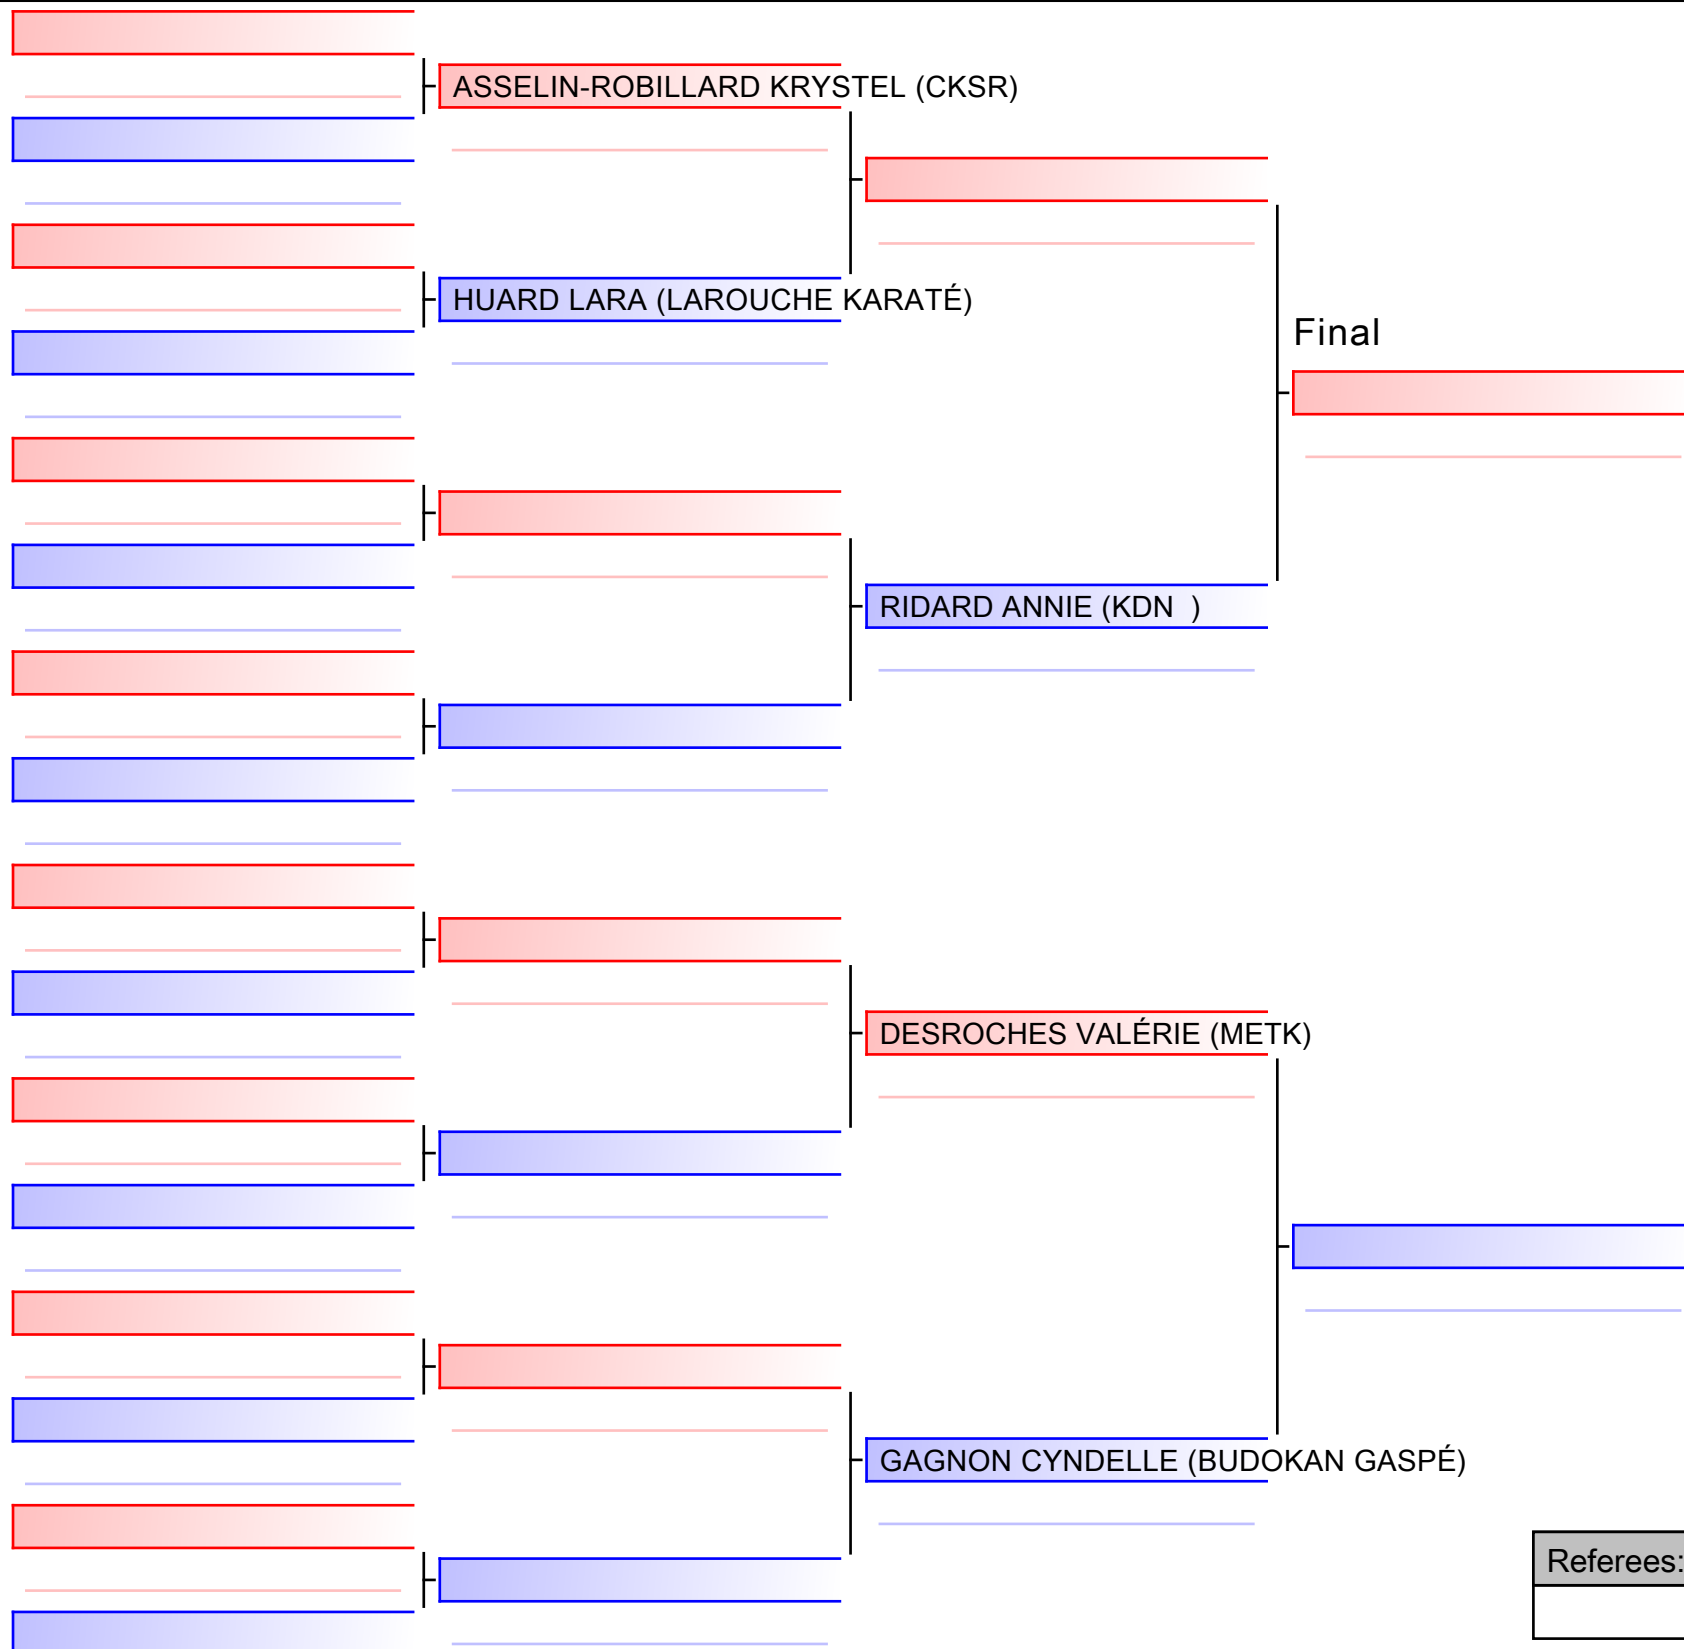

KUMITE ÉLITE FÉMININ 18 ANS ET PLUS +68KG

COUPE QUÉBEC 2019 - saison 2019-2020 : ouvert à tous les membres de KARATÉ CANADA - Open to all members of KARATE CANADA, 1000 Émile-Journault, H2M 2E...

Tatami
1 16:00

Pool
1/1

[Original]

Referees: