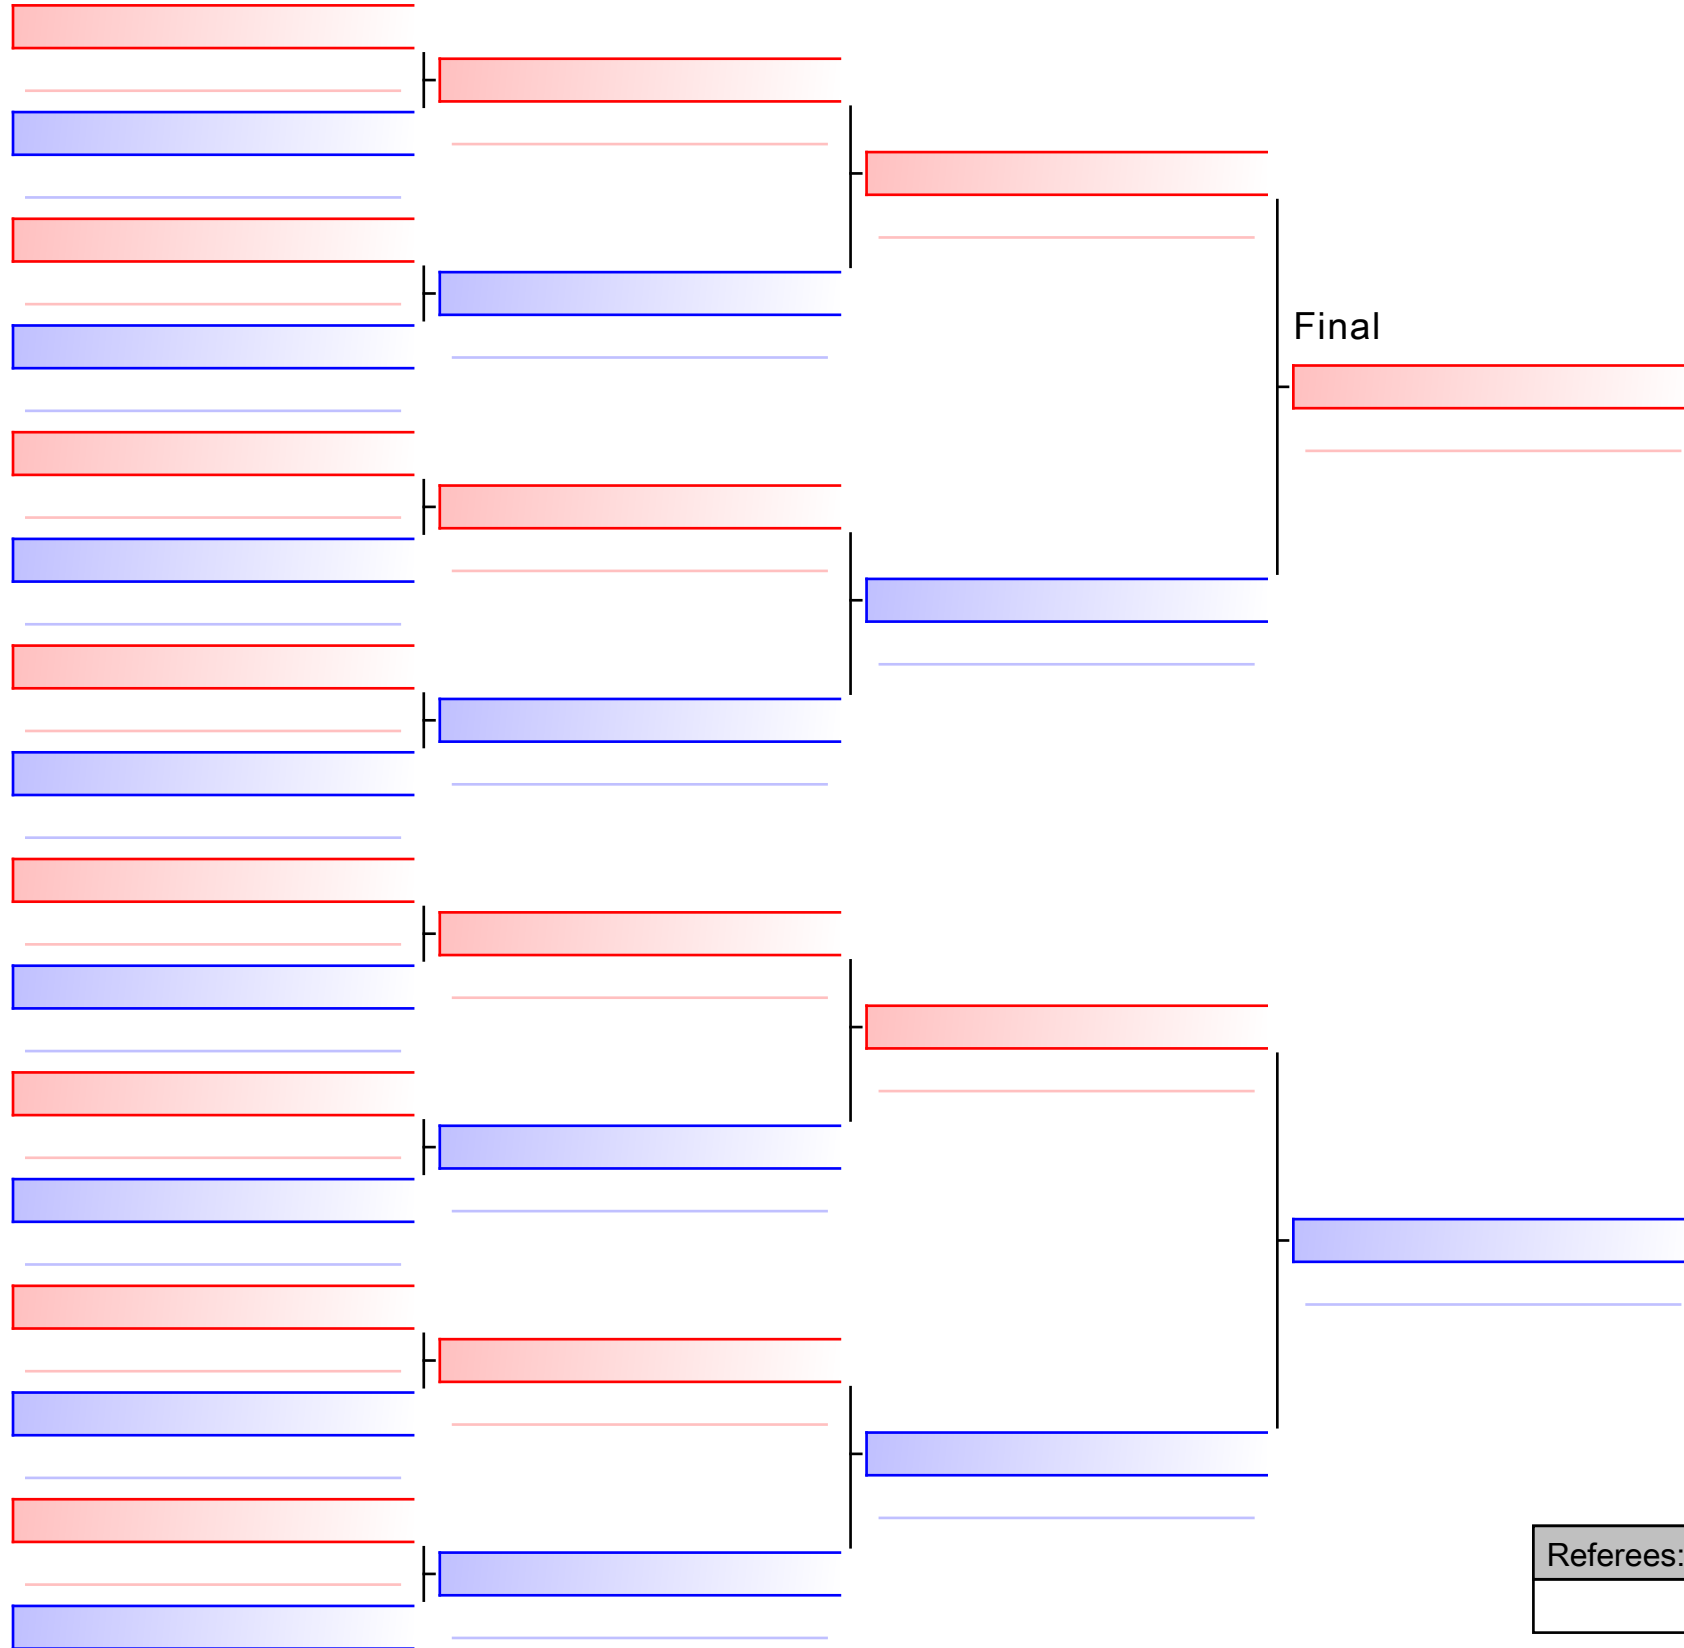

KUMITE FÉMININ 16-17 ANS AVANCÉ +60KG

COUPE QUÉBEC 2019 - saison 2019-2020 : ouvert à tous les membres de KARATÉ CANADA - Open to all members of KARATE CANADA, 1000 Émile-Journault, H2M 2E...

Tatami

Pool

1/1

[Original]

COULOMBE ÉMILIE (IKSSI)

Referees: