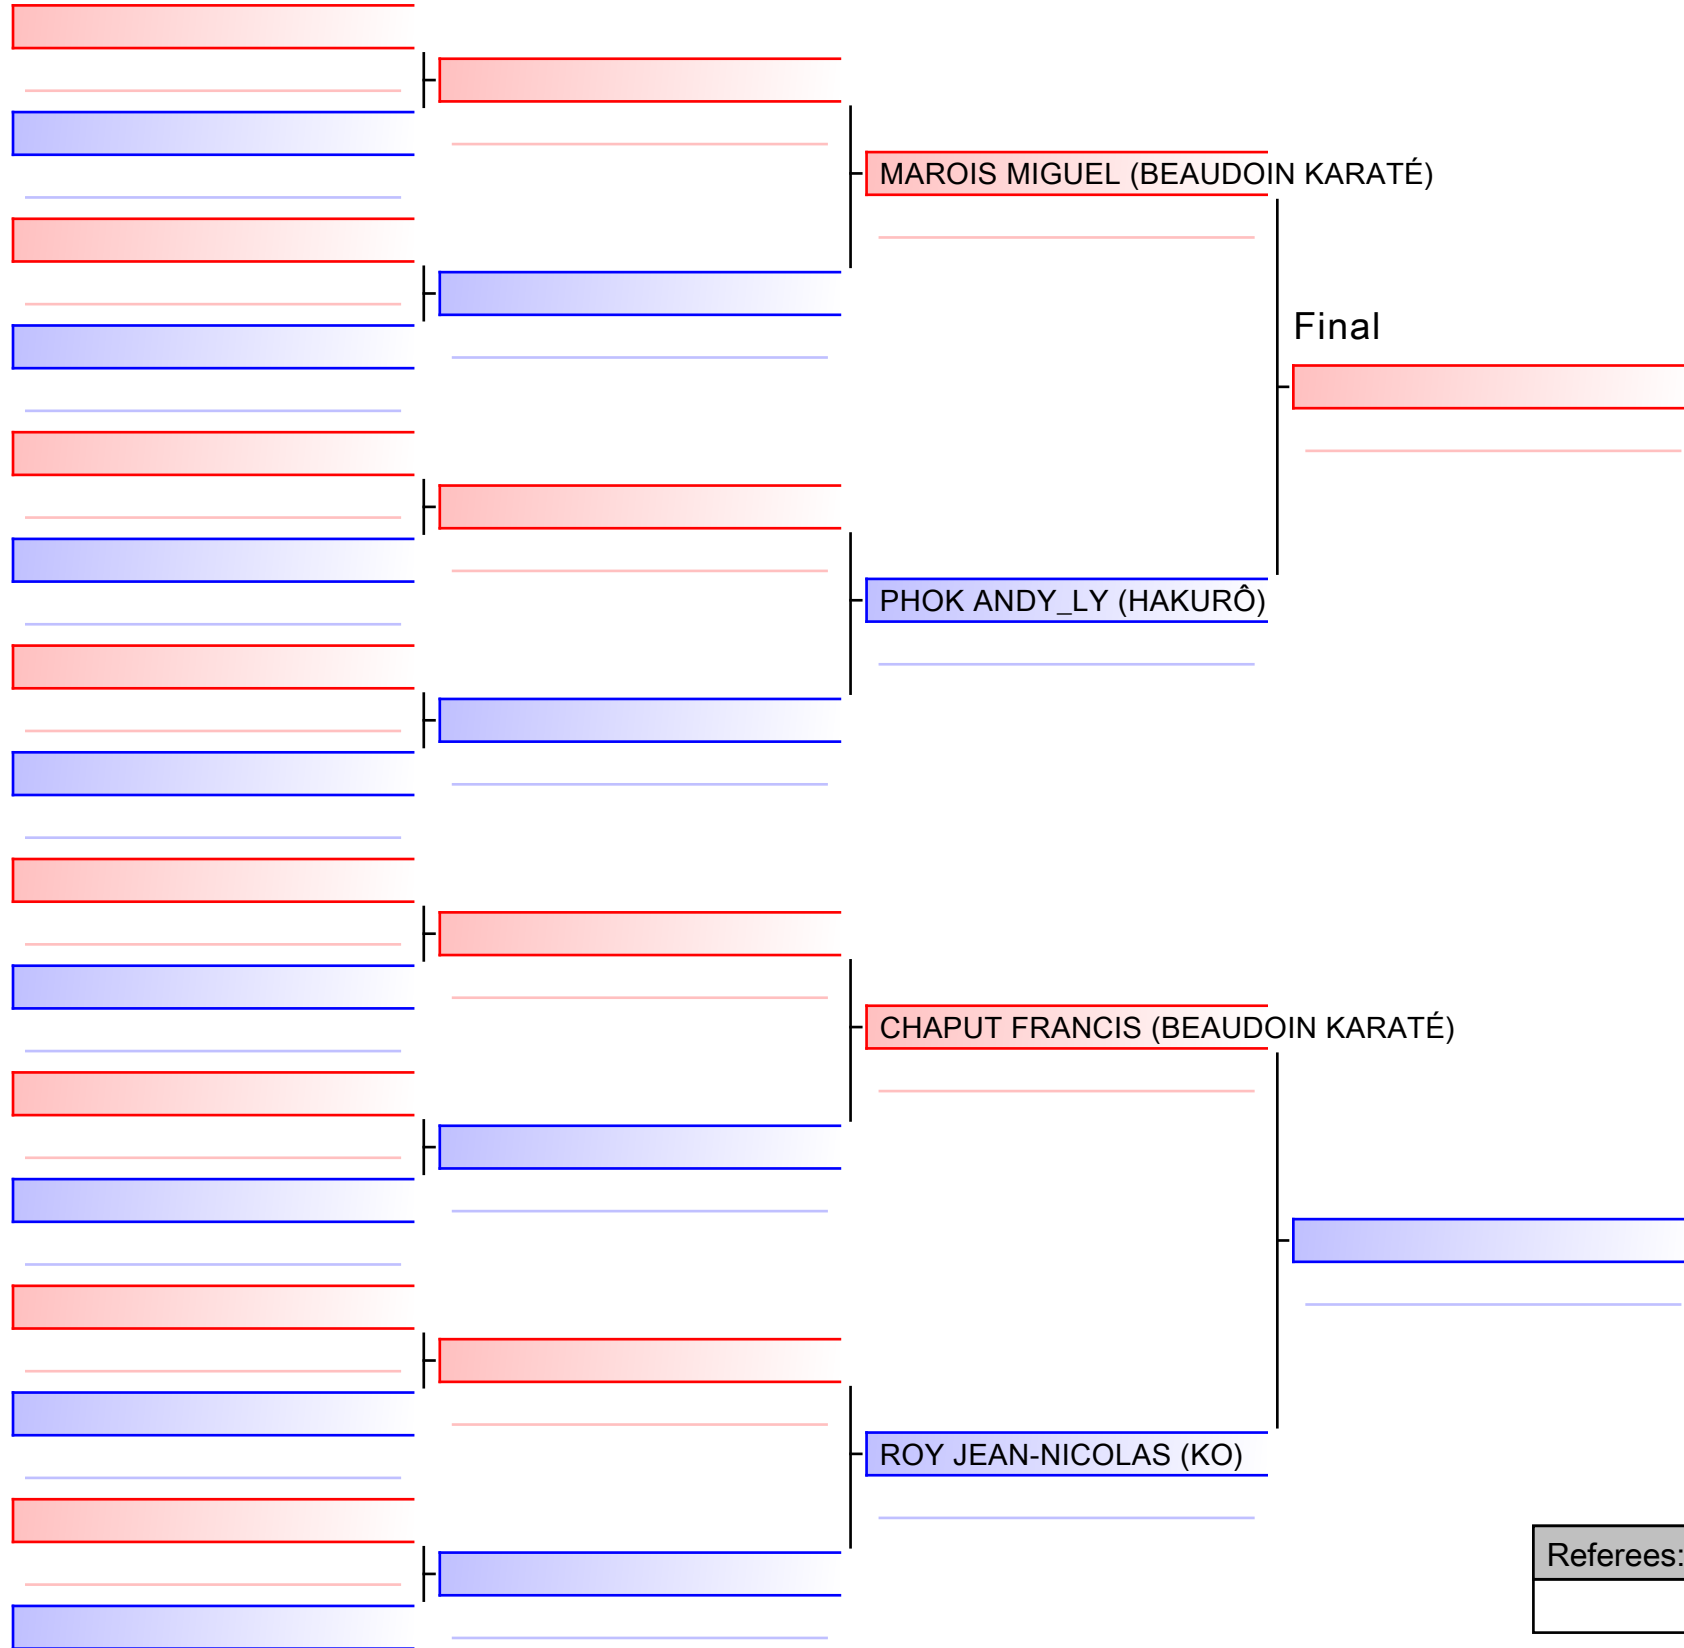

KUMITE ÉLITE MASCULIN 16-17 ANS -68KG

COUPE QUÉBEC 2019 - saison 2019-2020 : ouvert à tous les membres de KARATÉ CANADA - Open to all members of KARATE CANADA, 1000 Émile-Journault, H2M 2E...

Tatami
6 15:00

Pool
1/1

[Original]

Referees: