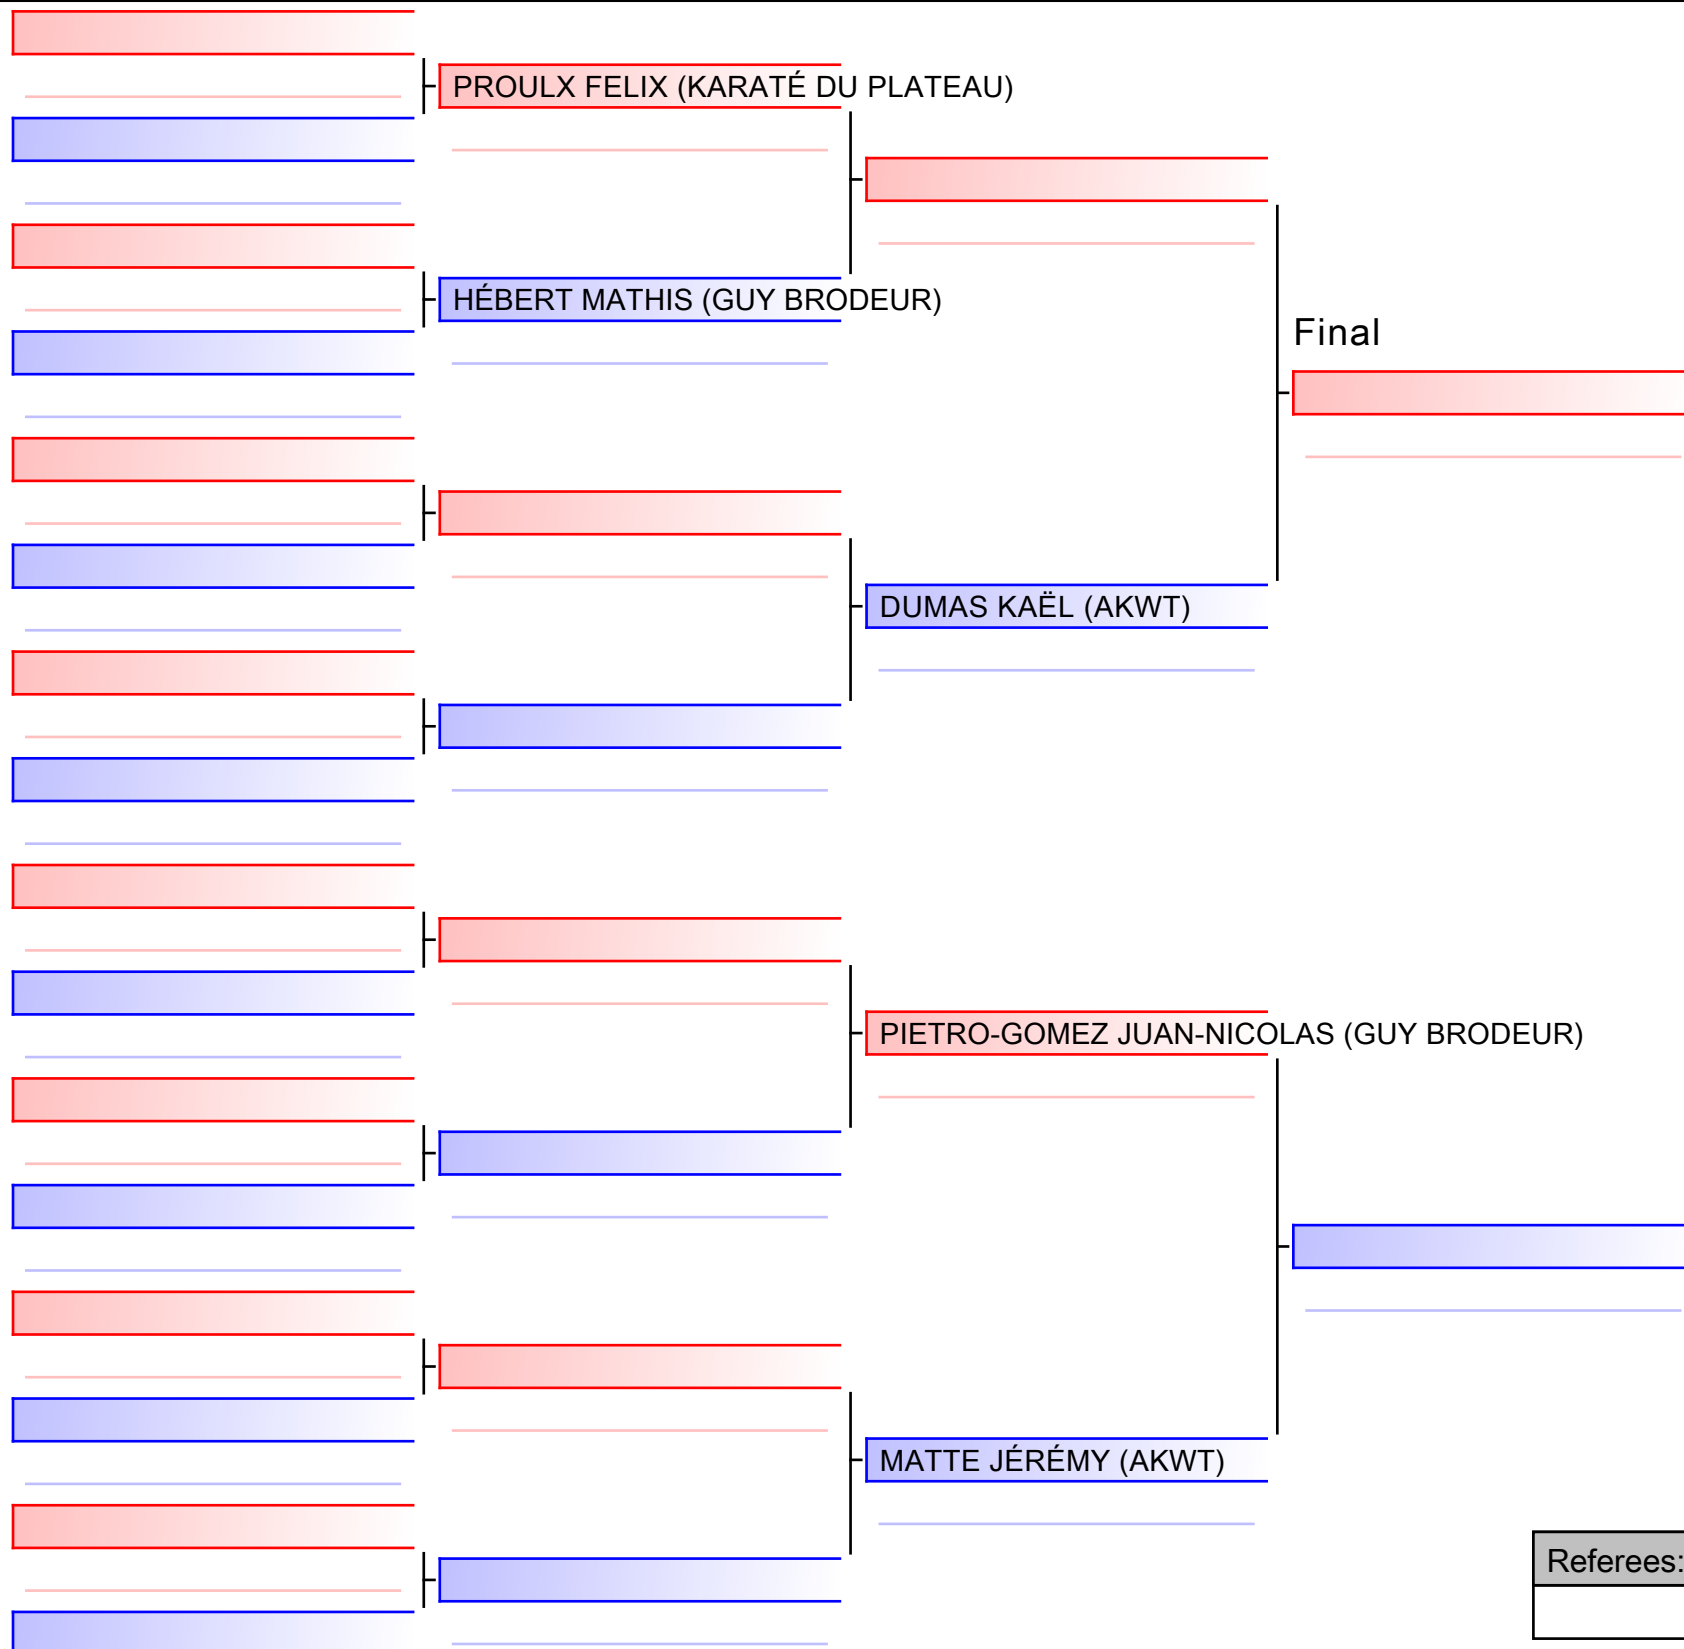

KUMITE MASCULIN 14-15 ANS INTERMÉDIAIRE ET AVANCÉ -58KG

COUPE QUÉBEC 2019 - saison 2019-2020 : ouvert à tous les membres de KARATÉ CANADA - Open to all members of KARATE CANADA, 1000 Émile-Journault, H2M 2E...

Tatami
6 11:15

Pool
1/1

[Original]

Referees: