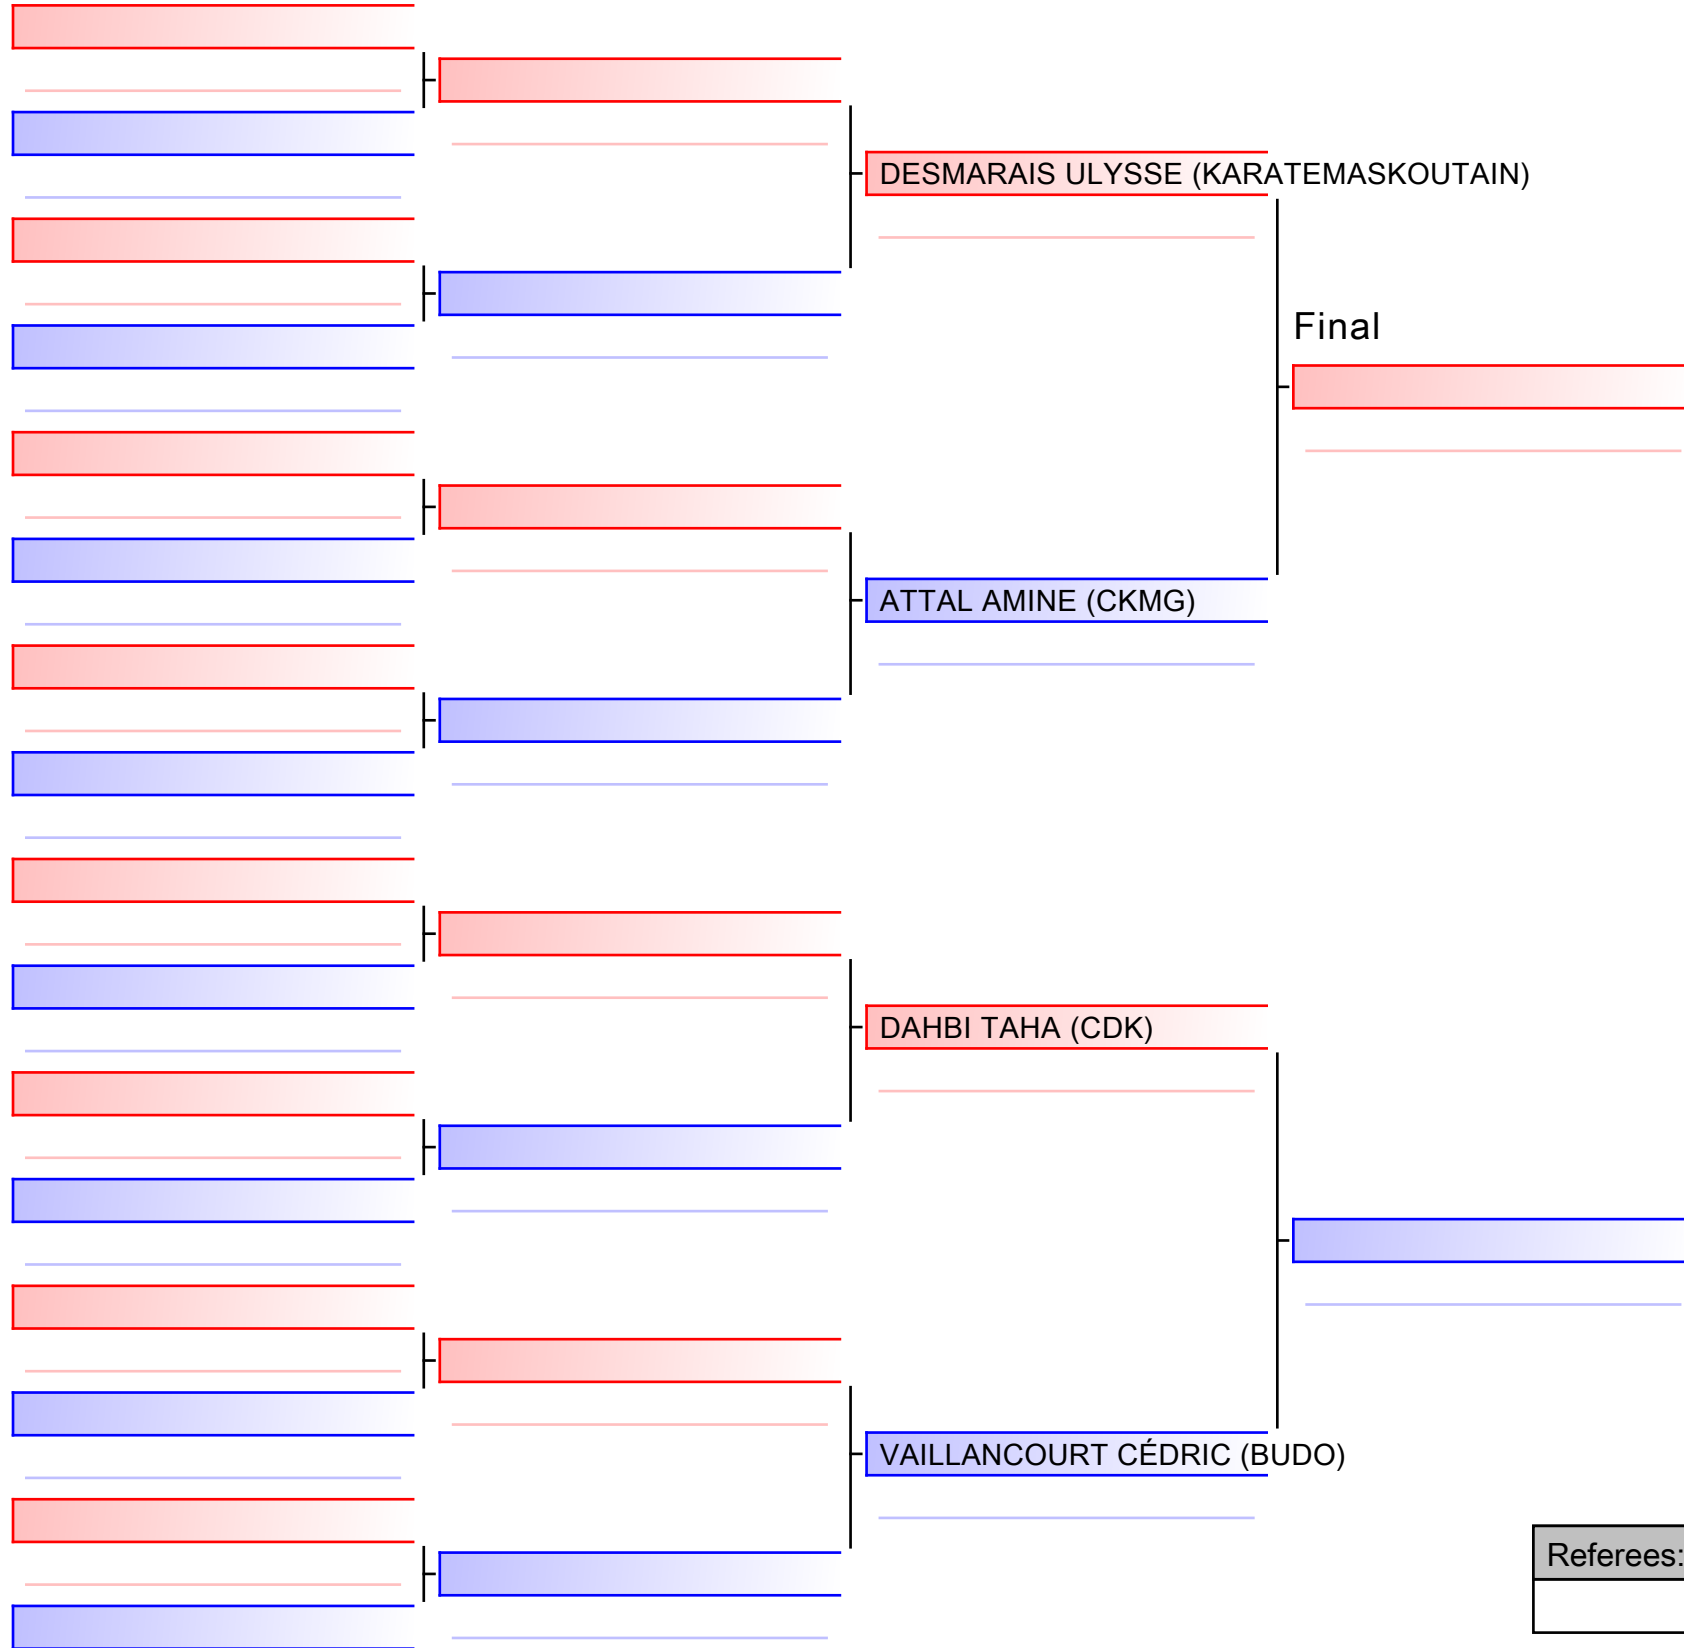

COUPE QUÉBEC 2019 - saison 2019-2020 : ouvert à tous les membres de KARATÉ CANADA - Open to all members of KARATE CANADA, 1000 Émile-Journault, H2M 2E...

Tatami
2 14:25

Pool
1/1

[Original]

Referees:				

KUMITE ÉLITE MASCULIN 14-15 ANS -63KG