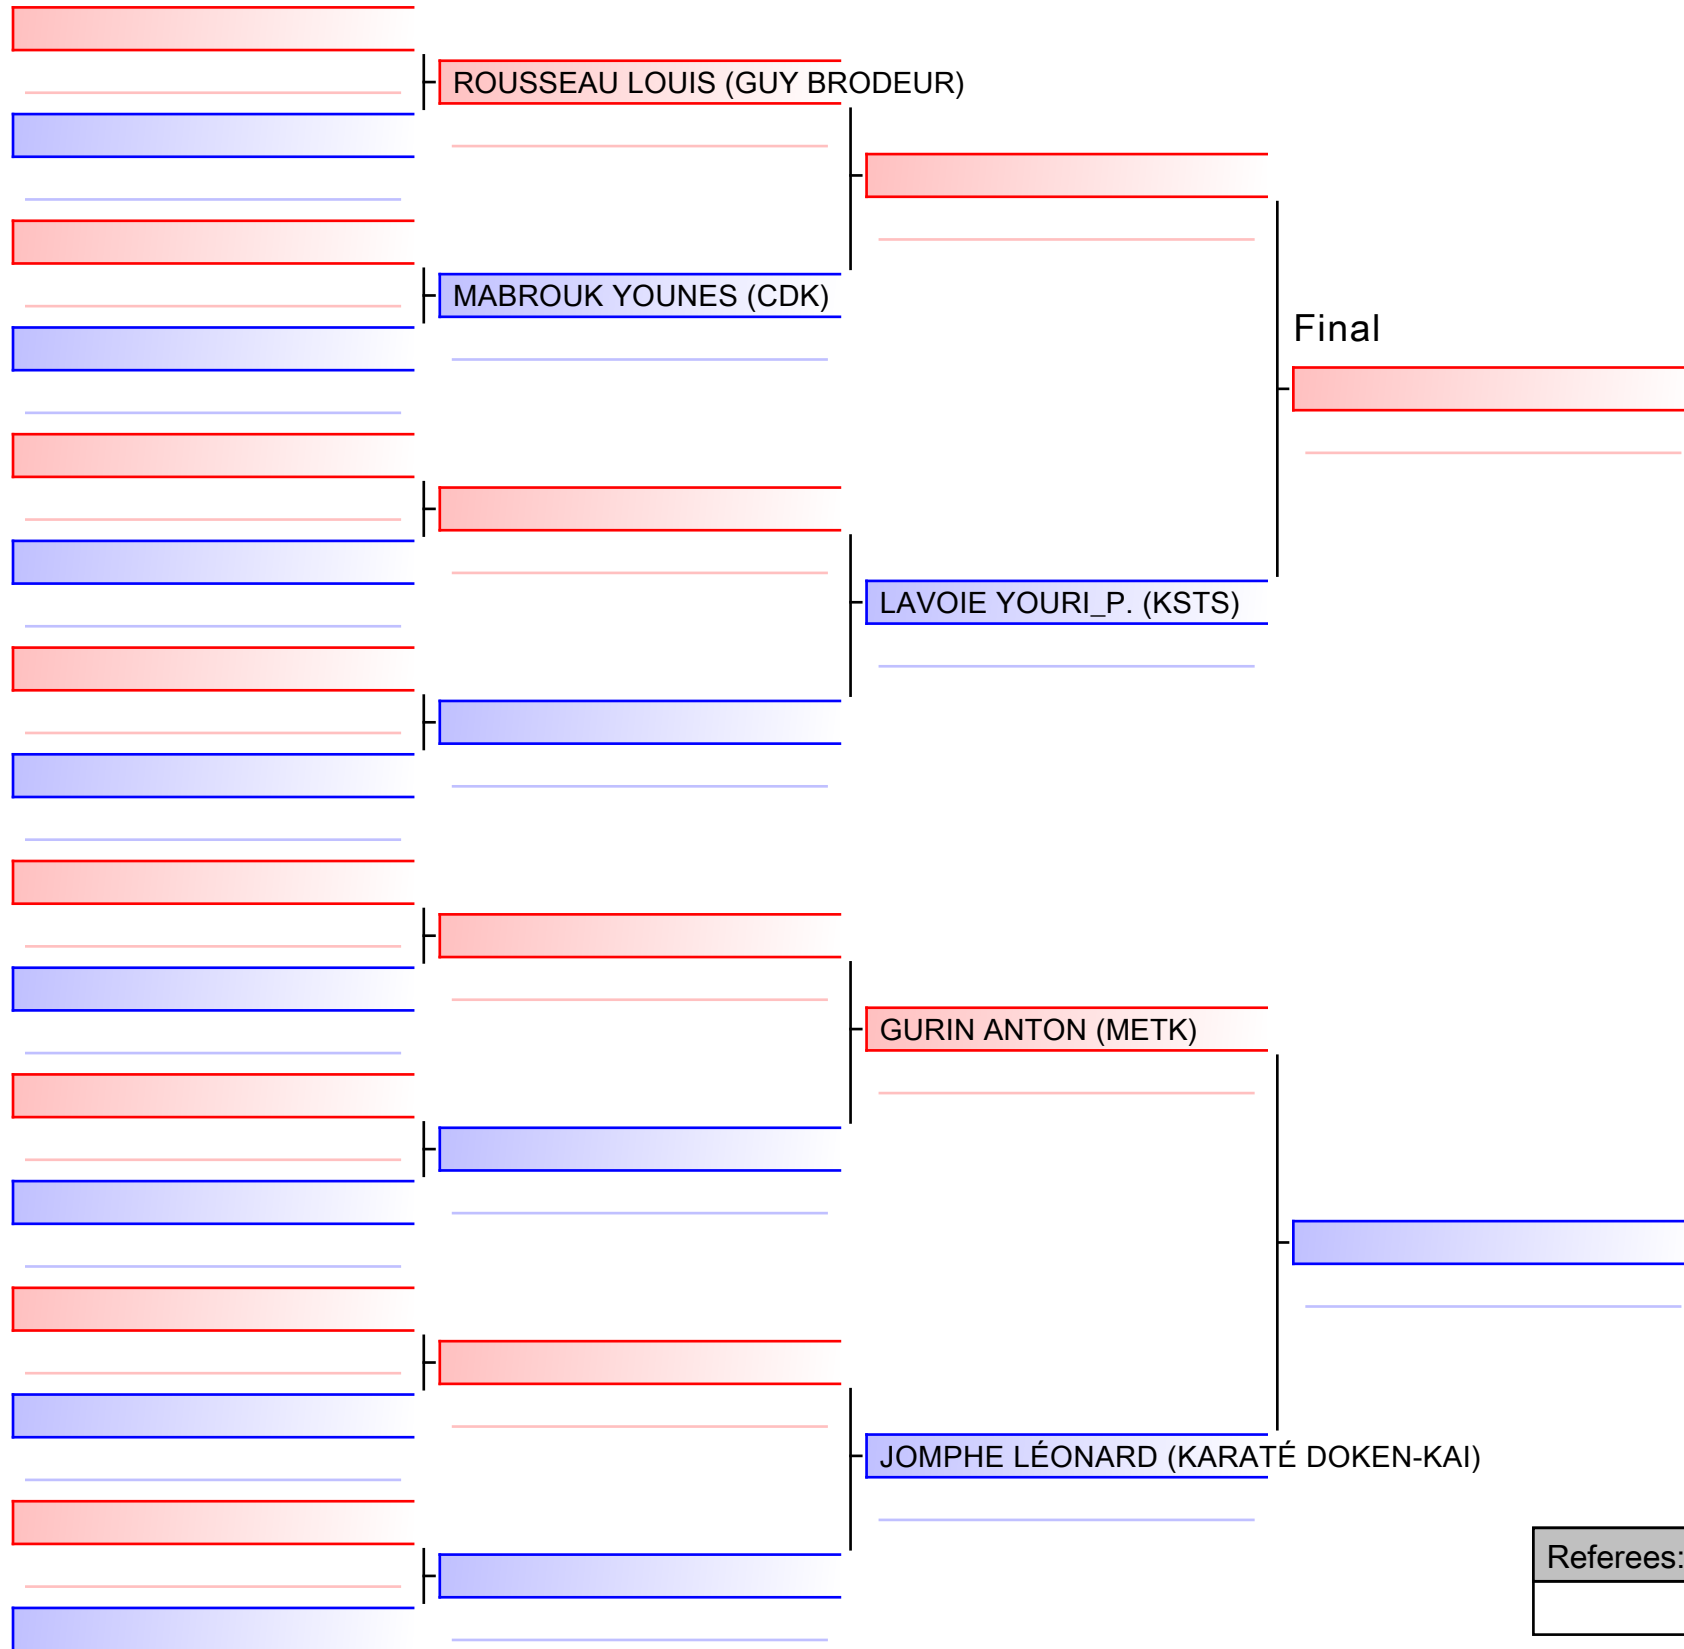

KUMITE MASCULIN 14-15 ANS AVANCÉ +58KG

COUPE QUÉBEC 2019 - saison 2019-2020 : ouvert à tous les membres de KARATÉ CANADA - Open to all members of KARATE CANADA, 1000 Émile-Journault, H2M 2E...

Tatami
4 11:25

Pool
1/1

[Original]

Referees: