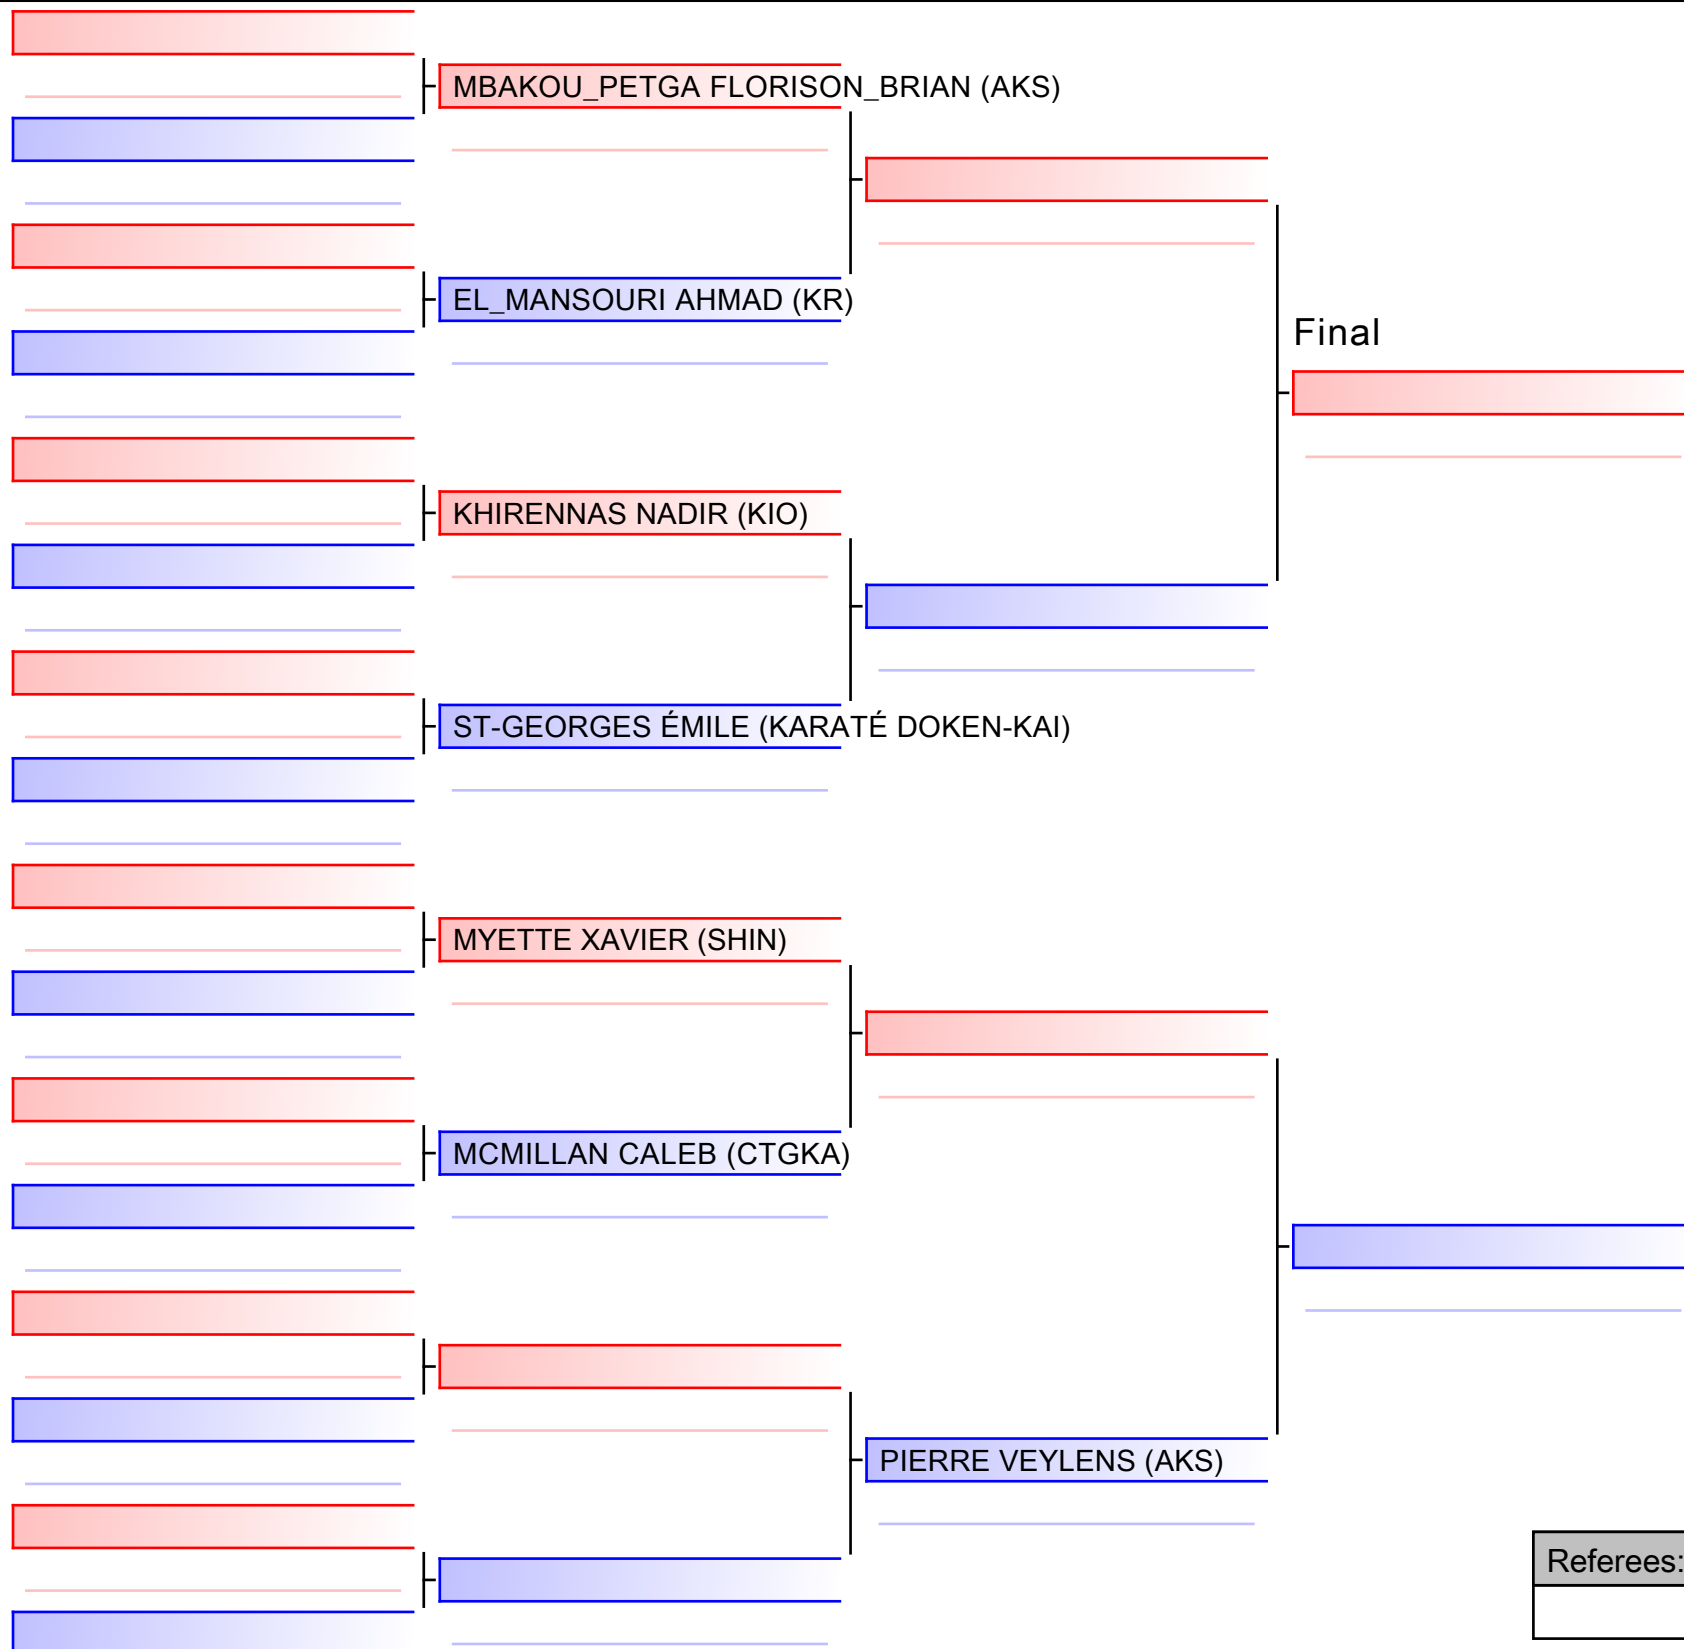

KUMITE MASCULIN 10-11 ANS DÉBUTANT -45KG

COUPE QUÉBEC 2019 - saison 2019-2020 : ouvert à tous les membres de KARATÉ CANADA - Open to all members of KARATE CANADA, 1000 Émile-Journault, H2M 2E...

Tatami
2 13:05

Pool
1/1

[Original]

Referees: