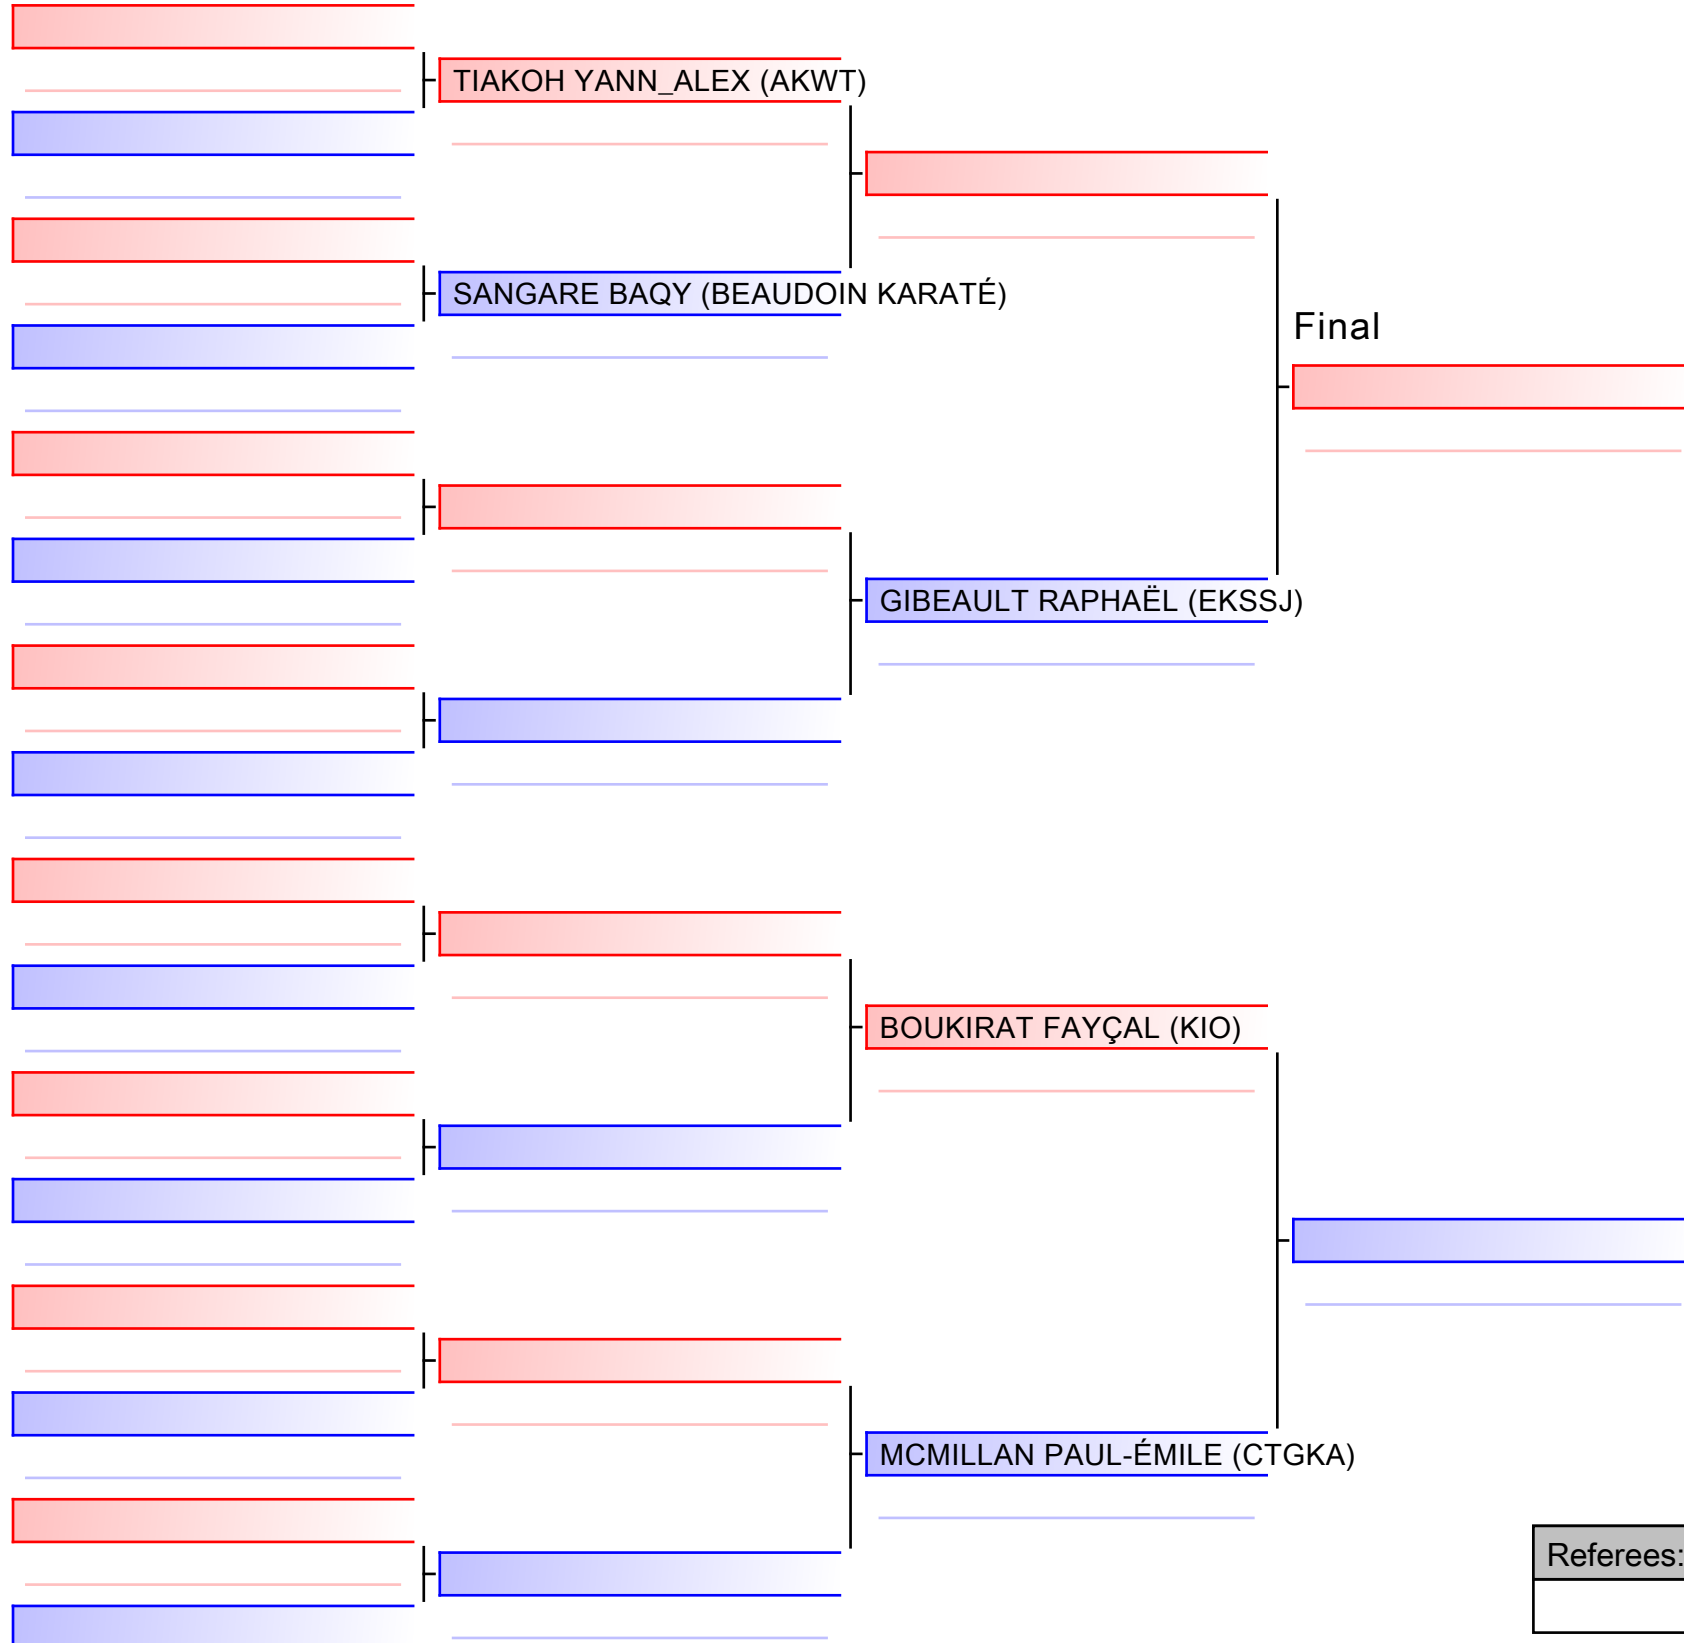

KUMITE MASCULIN 12-13 ANS INTERMÉDIAIRE +48KG

COUPE QUÉBEC 2019 - saison 2019-2020 : ouvert à tous les membres de KARATÉ CANADA - Open to all members of KARATE CANADA, 1000 Émile-Journault, H2M 2E...

Tatami
6 13:55

Pool
1/1

[Original]

Referees: