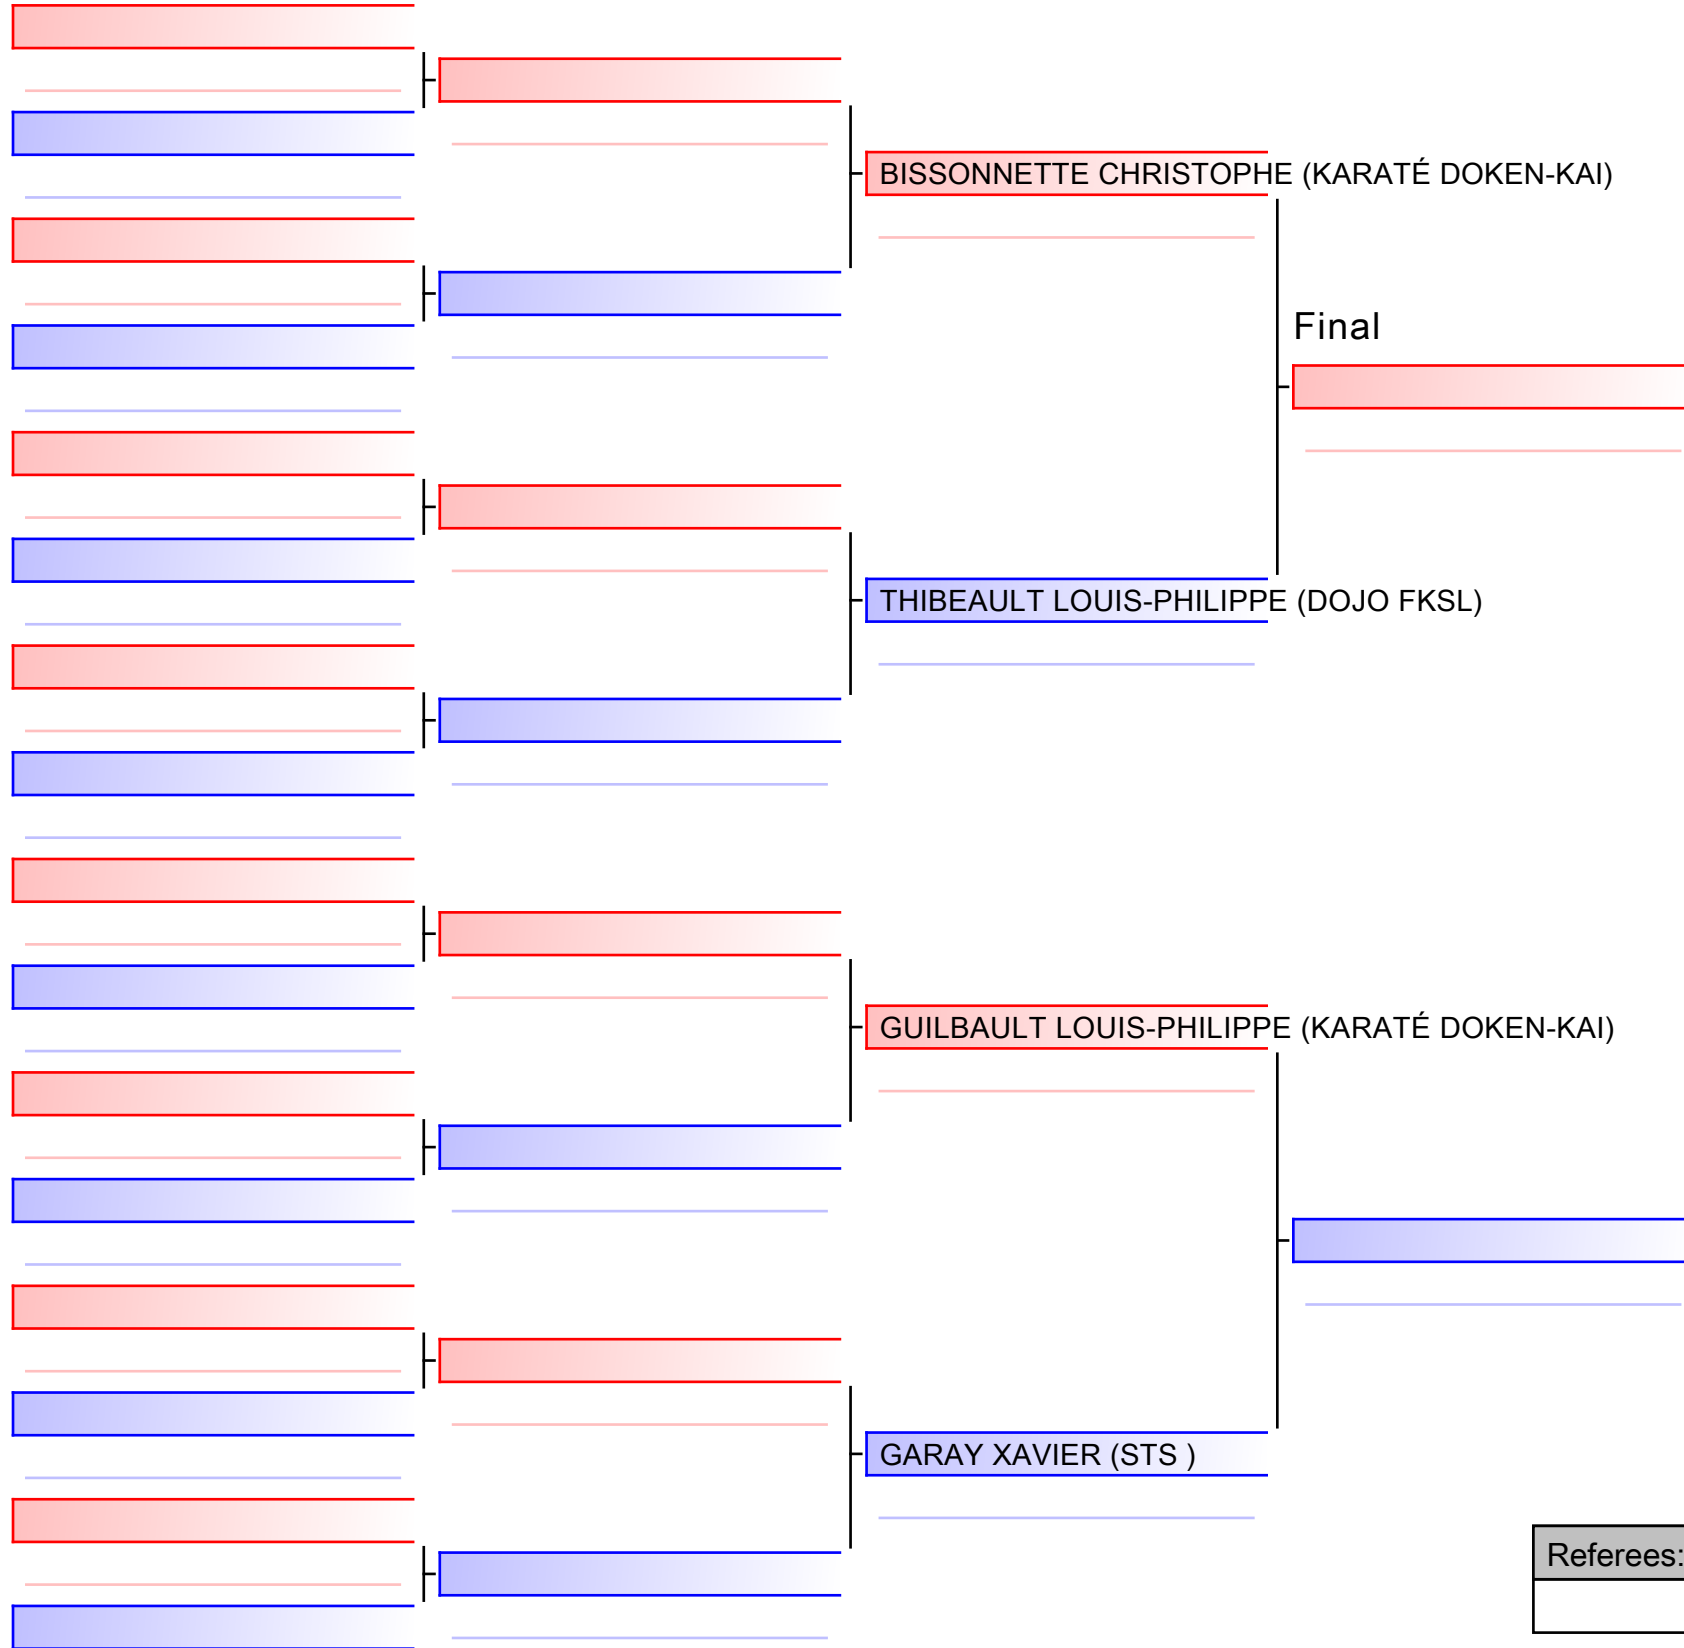

KUMITE MASCULIN 12-13 ANS AVANCÉ +48KG

COUPE QUÉBEC 2019 - saison 2019-2020 : ouvert à tous les membres de KARATÉ CANADA - Open to all members of KARATE CANADA, 1000 Émile-Journault, H2M 2E...

Tatami
6 12:05

Pool
1/1

[Original]

Referees: