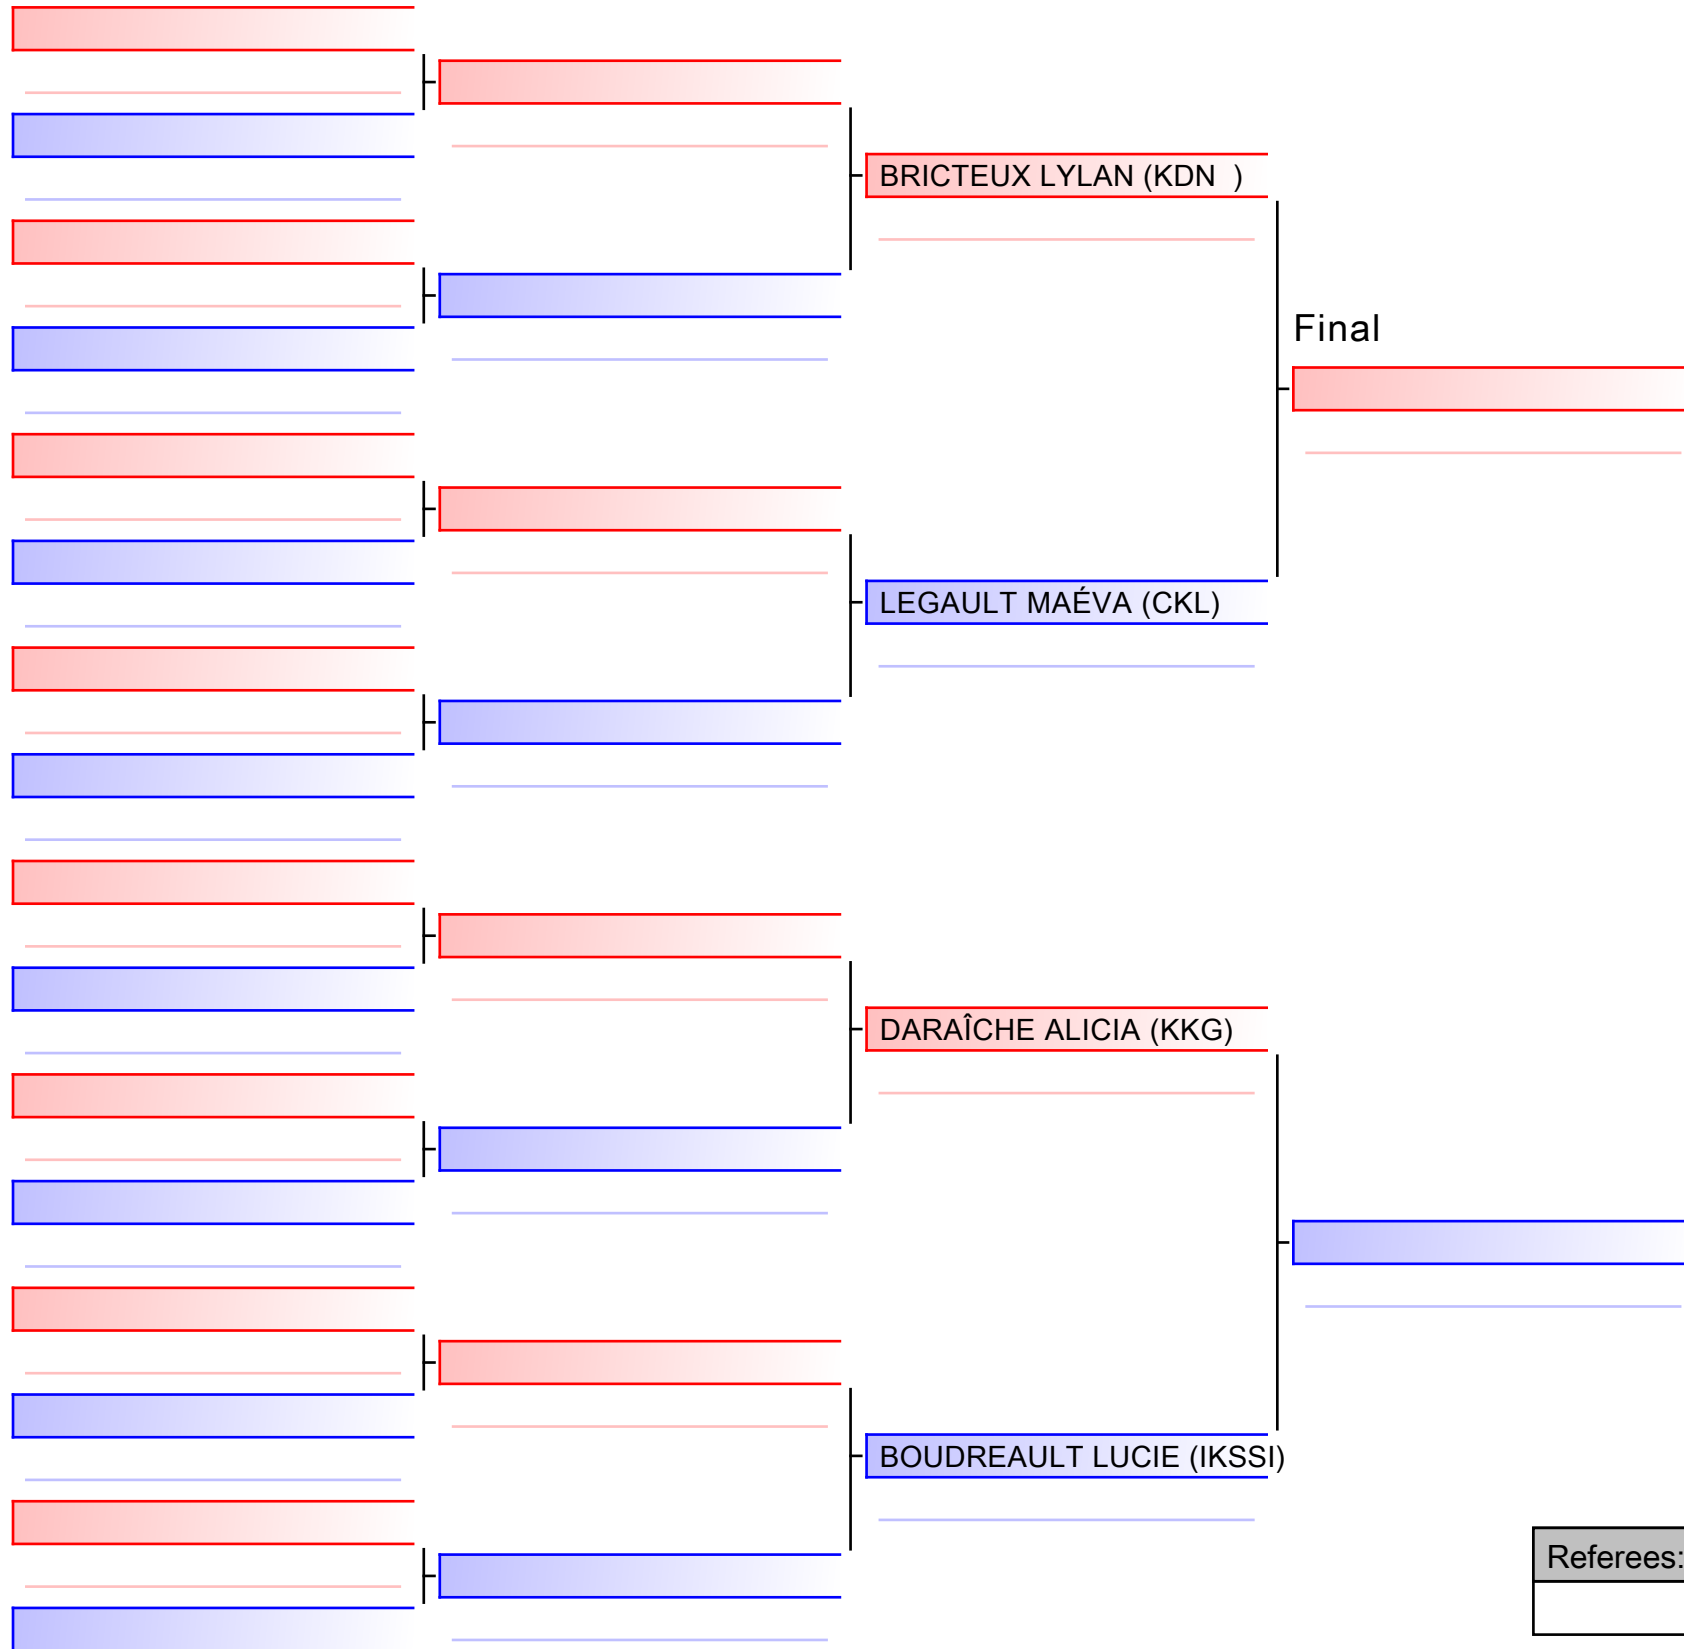

KUMITE FÉMININ 10-11 ANS AVANCÉ

COUPE QUÉBEC 2019 - saison 2019-2020 : ouvert à tous les membres de KARATÉ CANADA - Open to all members of KARATE CANADA, 1000 Émile-Journault, H2M 2E...

Tatami
3 13:30

Pool
1/1

[Original]

Referees: