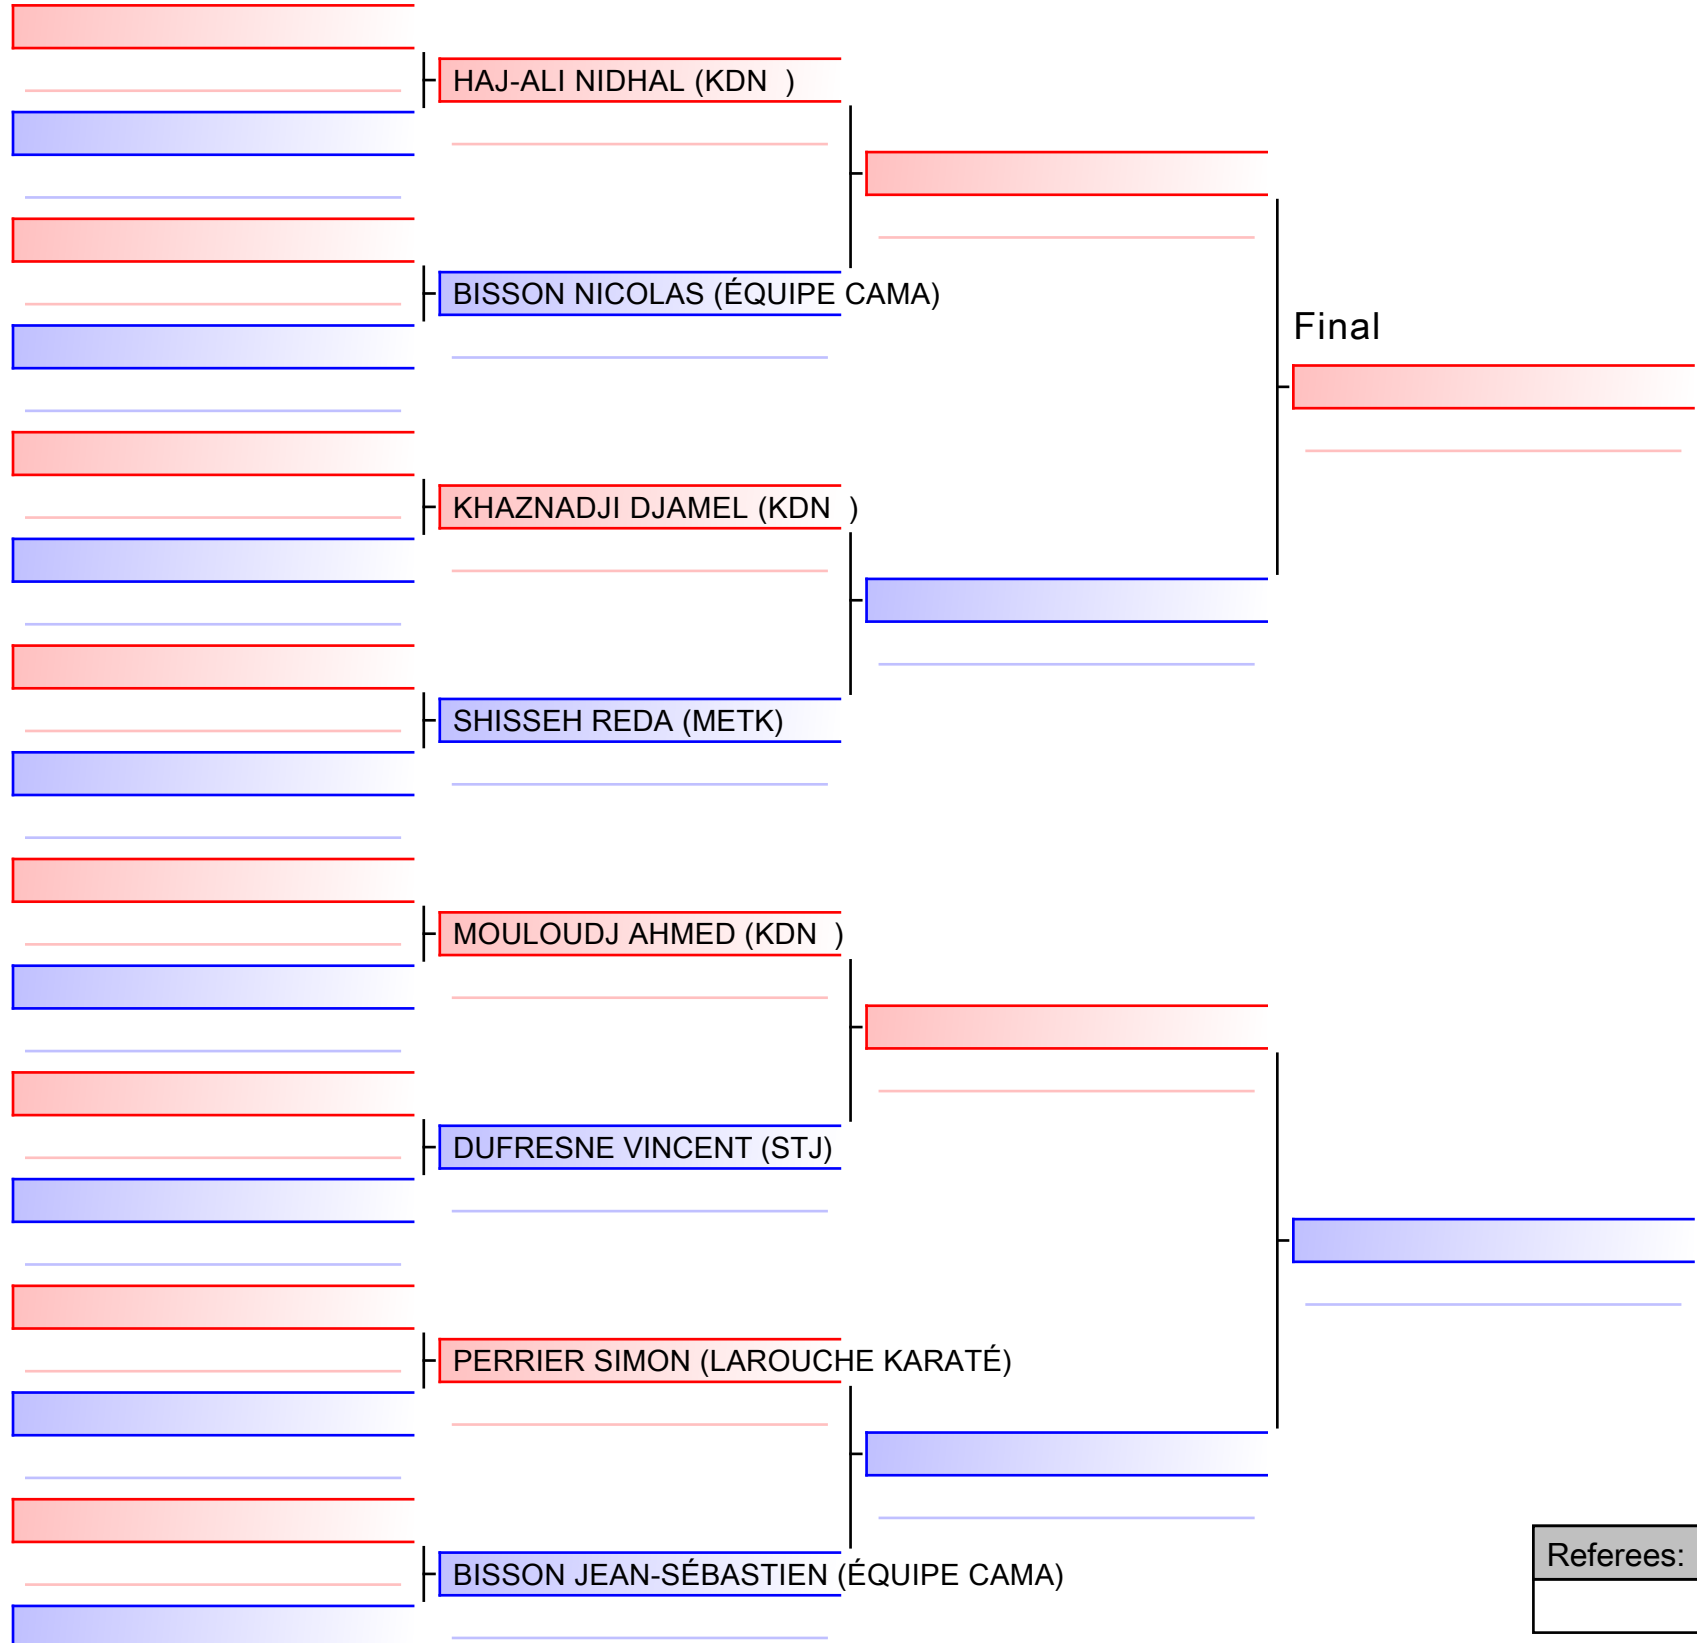

KUMITE ÉLITE MASCULIN 18 ANS ET PLUS -67KG

COUPE QUÉBEC 2019 - saison 2019-2020 : ouvert à tous les membres de KARATÉ CANADA - Open to all members of KARATE CANADA, 1000 Émile-Journault, H2M 2E...

Tatami
4 15:35

Pool
1/1

[Original]

[Blank line]

Referees: