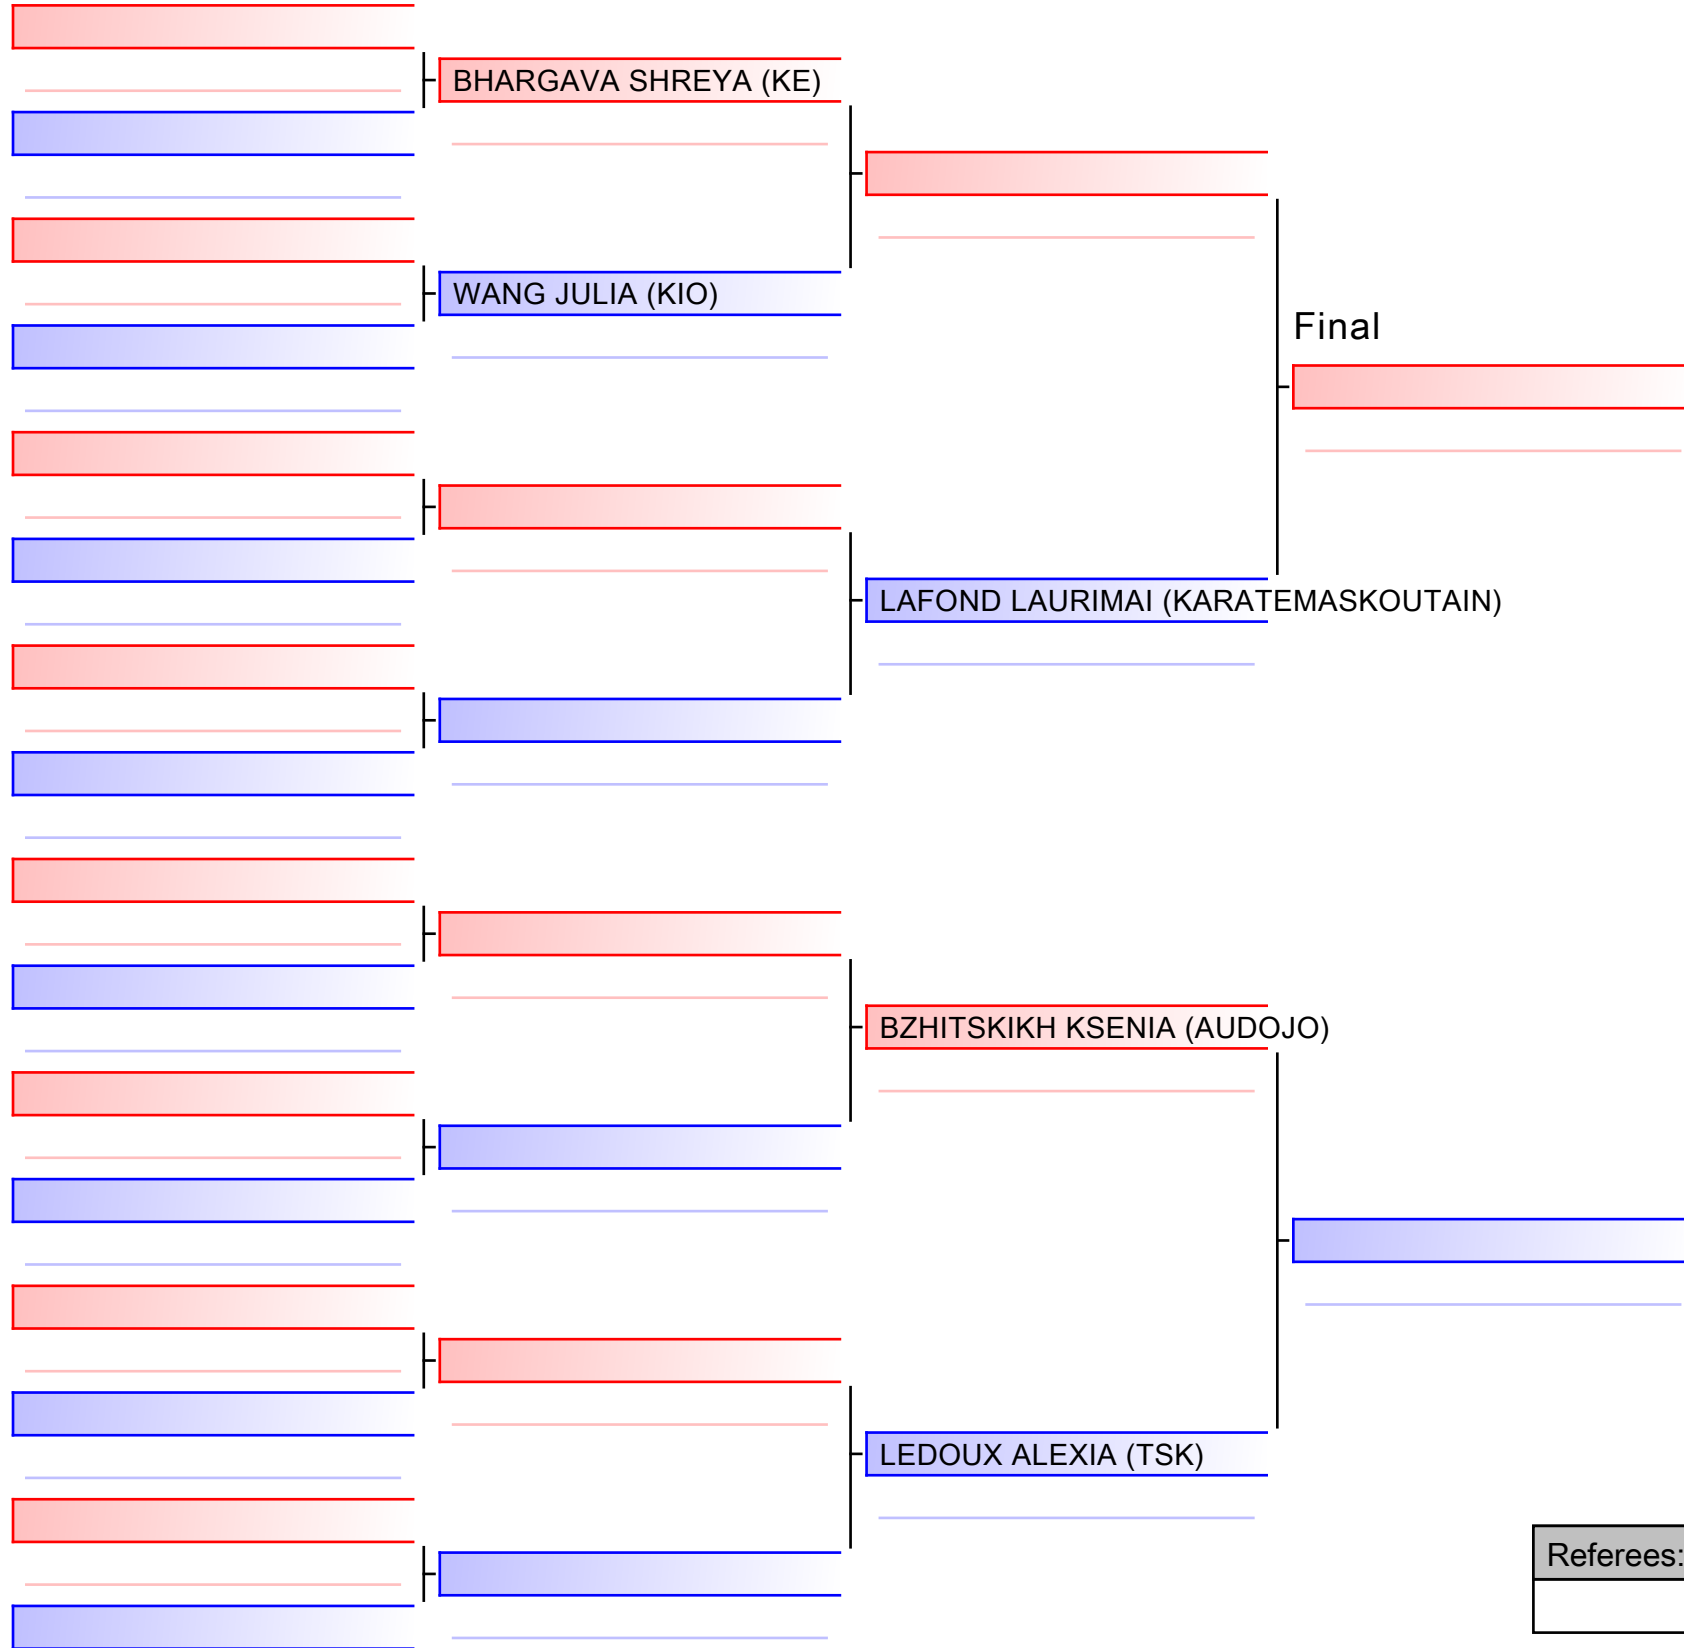

KUMITE FÉMININ 14-15 ANS INTERMÉDIAIRE ET AVANCÉ +54KG

COUPE QUÉBEC 2019 - saison 2019-2020 : ouvert à tous les membres de KARATÉ CANADA - Open to all members of KARATE CANADA, 1000 Émile-Journault, H2M 2E...

Tatami
4 10:55

Pool
1/1

[Original]

Referees: