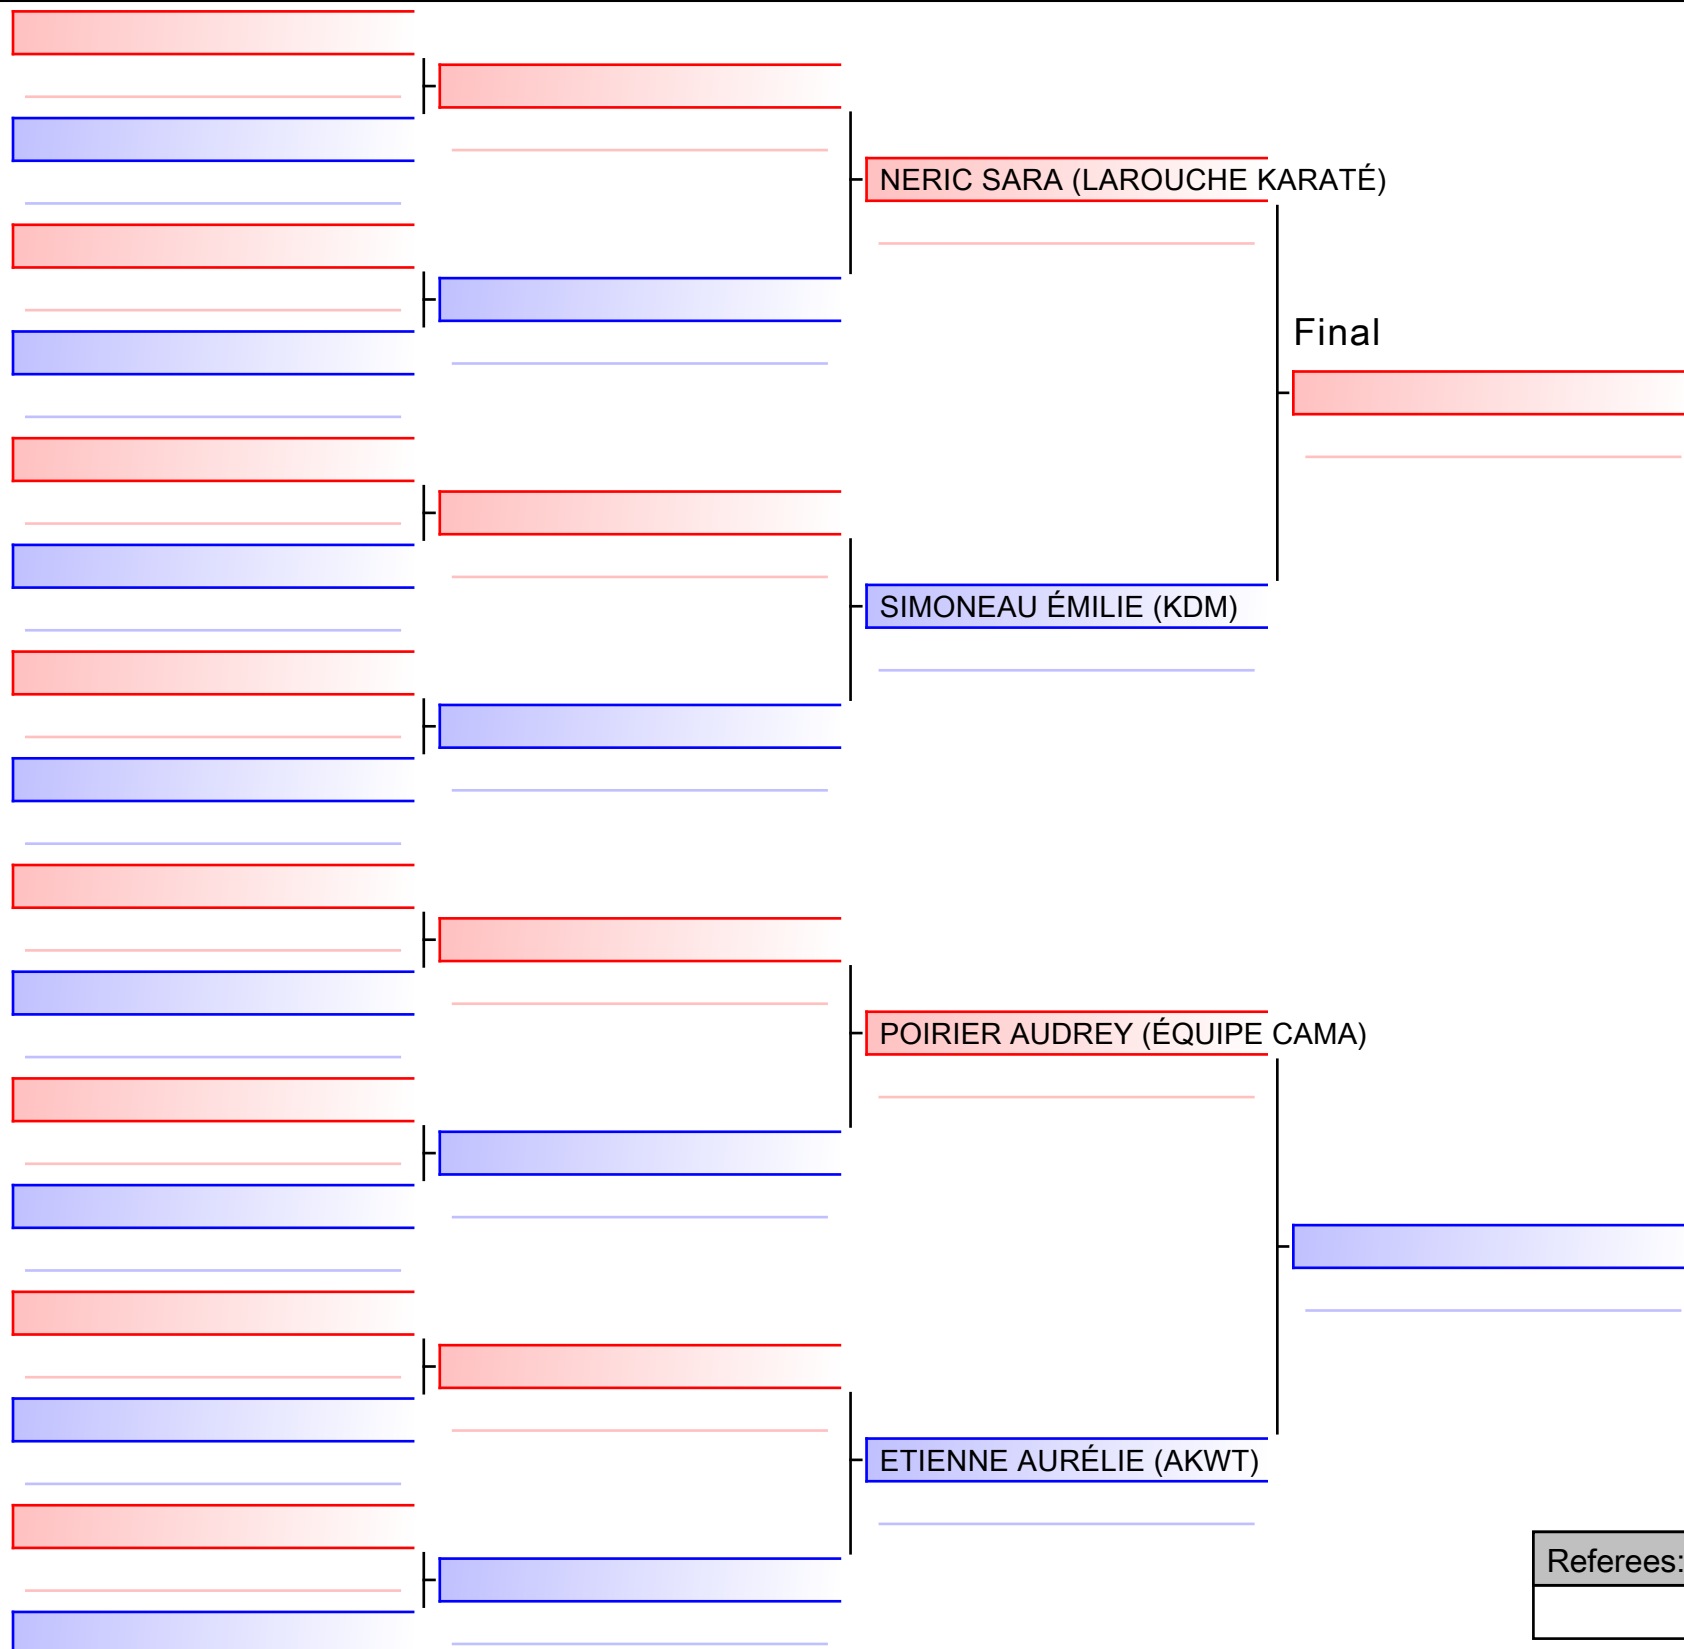

KUMITE ÉLITE FÉMININ 18 ANS ET PLUS -61KG

COUPE QUÉBEC 2019 - saison 2019-2020 : ouvert à tous les membres de KARATÉ CANADA - Open to all members of KARATE CANADA, 1000 Émile-Journault, H2M 2E...

Tatami
2 15:50

Pool
1/1

[Original]

Referees: