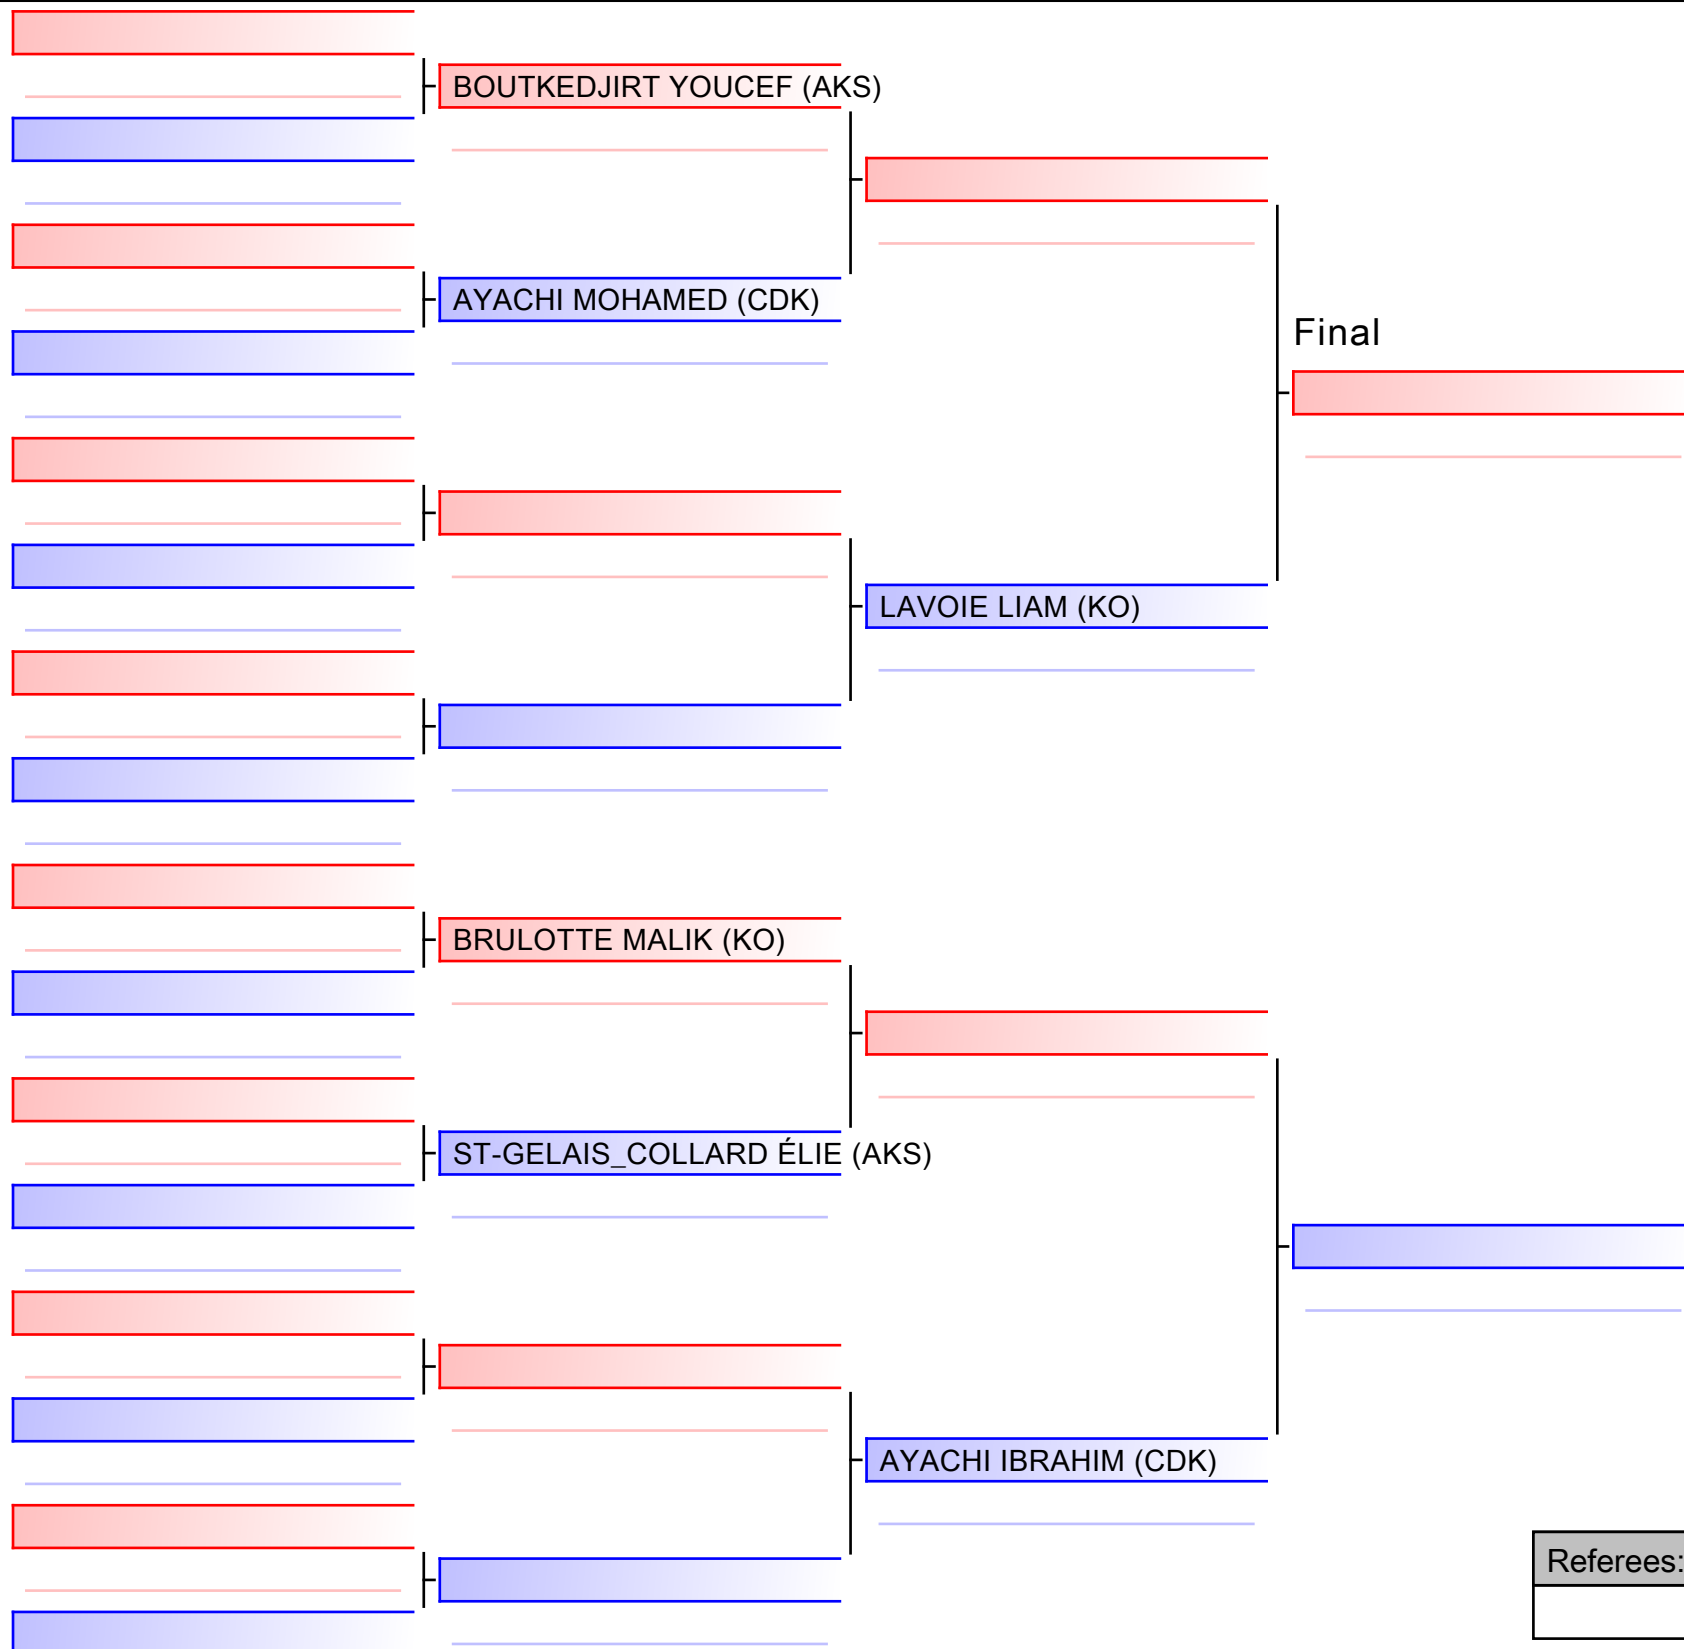

KUMITE MASCULIN 08-09 ANS DÉBUTANT -35KG

COUPE QUÉBEC 2019 - saison 2019-2020 : ouvert à tous les membres de KARATÉ CANADA - Open to all members of KARATE CANADA, 1000 Émile-Journault, H2M 2E...

Tatami
4 11:35

Pool
1/1

[Original]

Referees: