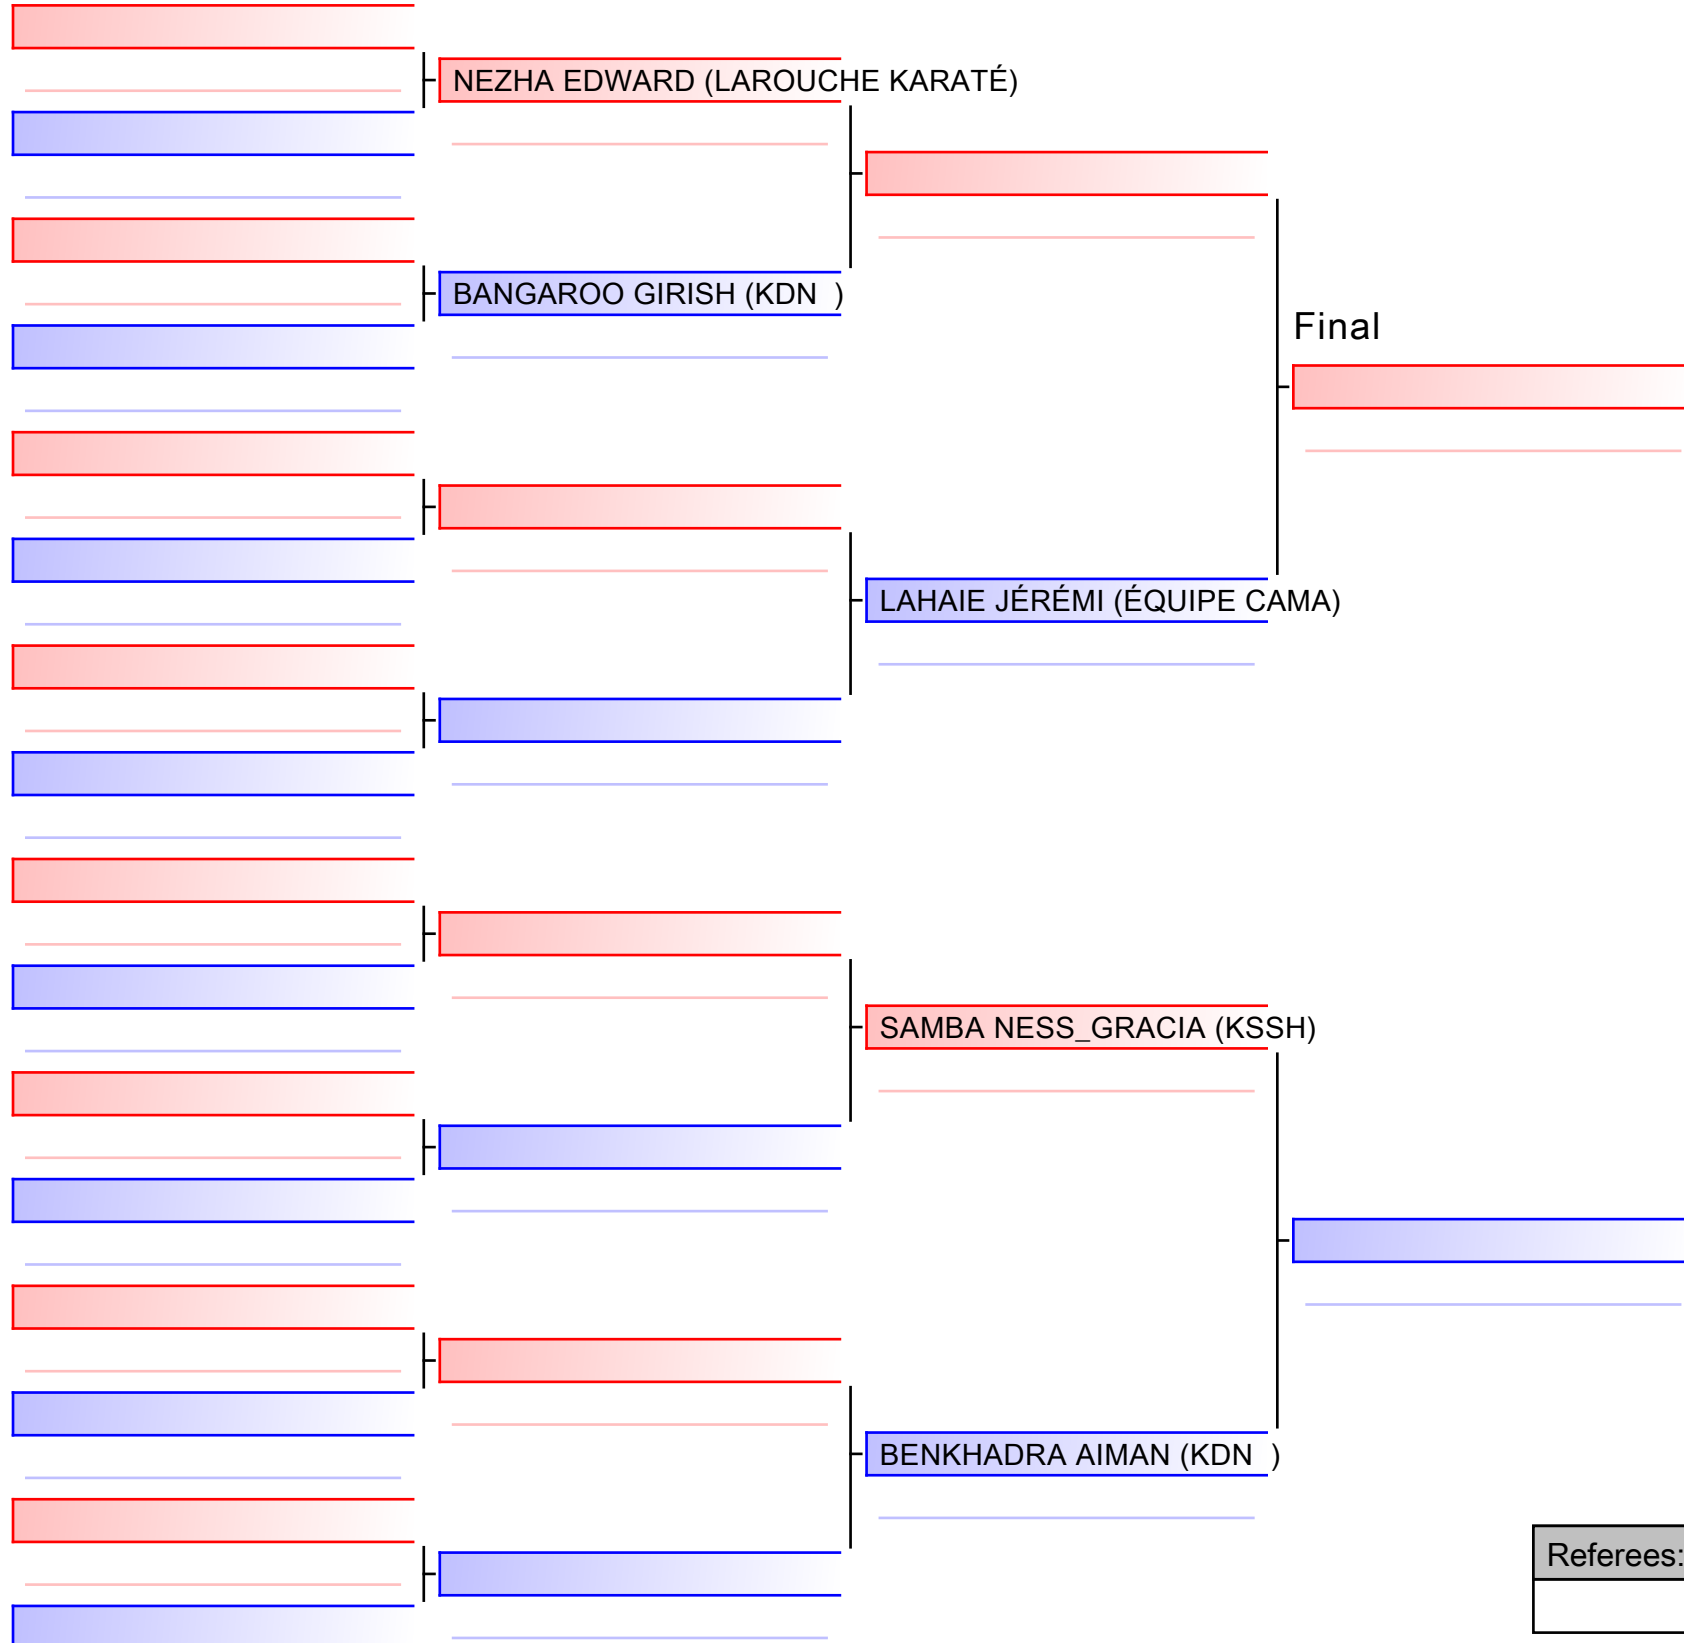

KUMITE ÉLITE MASCULIN 18 ANS ET PLUS -84KG

COUPE QUÉBEC 2019 - saison 2019-2020 : ouvert à tous les membres de KARATÉ CANADA - Open to all members of KARATE CANADA, 1000 Émile-Journault, H2M 2E...

Tatami
3 16:05

Pool
1/1

[Original]

Referees: