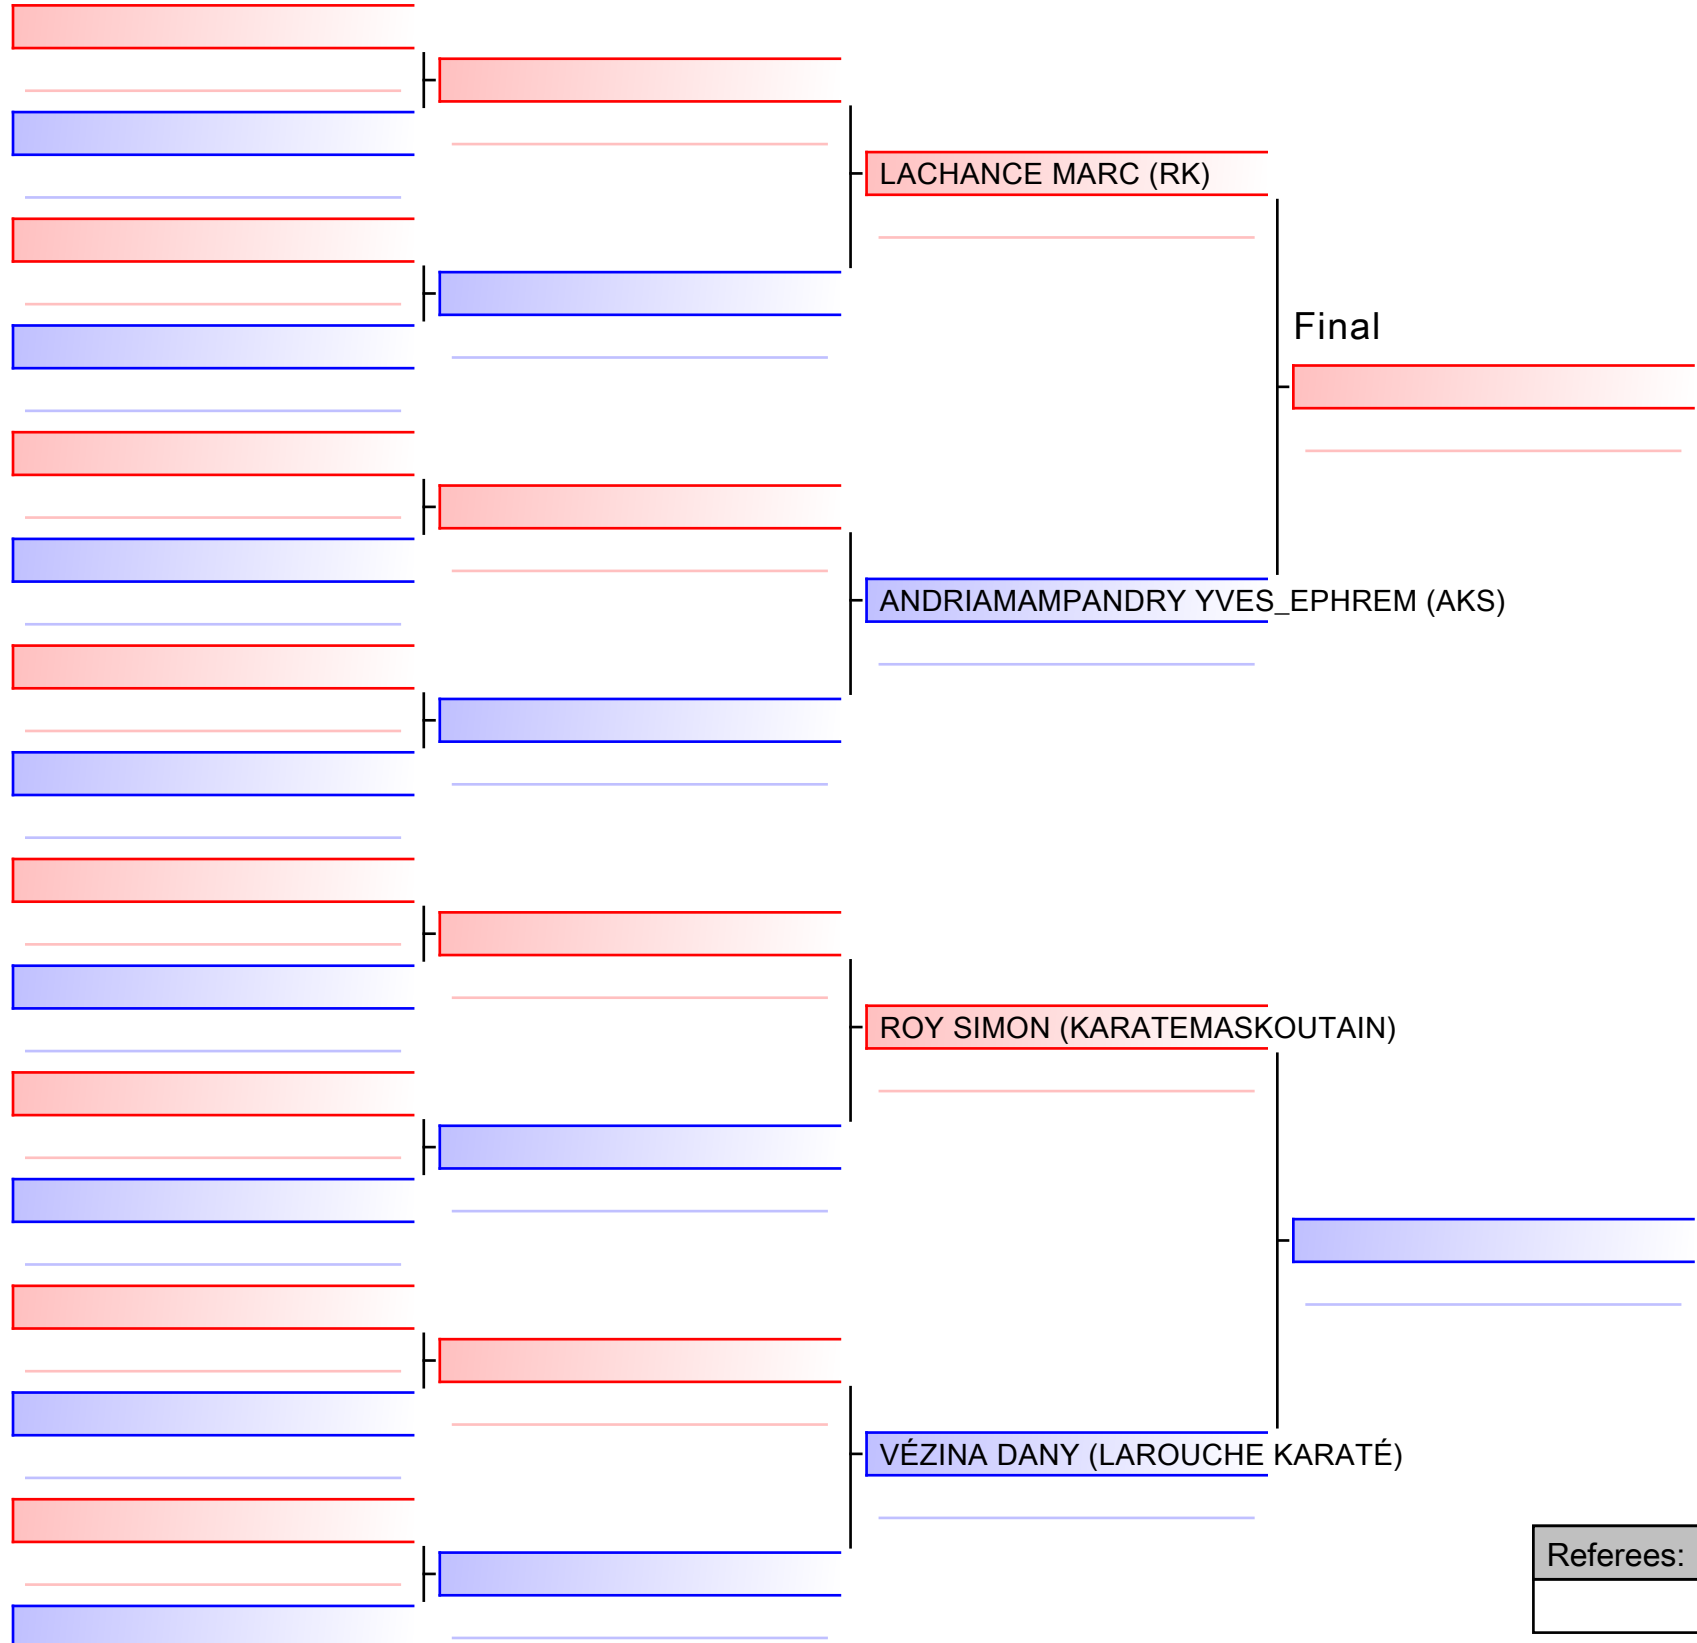

KUMITE MASCULIN 35 ANS ET + INTERMÉDIAIRE ET AVANCÉ -85KG

COUPE QUÉBEC 2019 - saison 2019-2020 : ouvert à tous les membres de KARATÉ CANADA - Open to all members of KARATE CANADA, 1000 Émile-Journault, H2M 2E...

Tatami
4 13:35

Pool
1/1

[Original]

Referees: