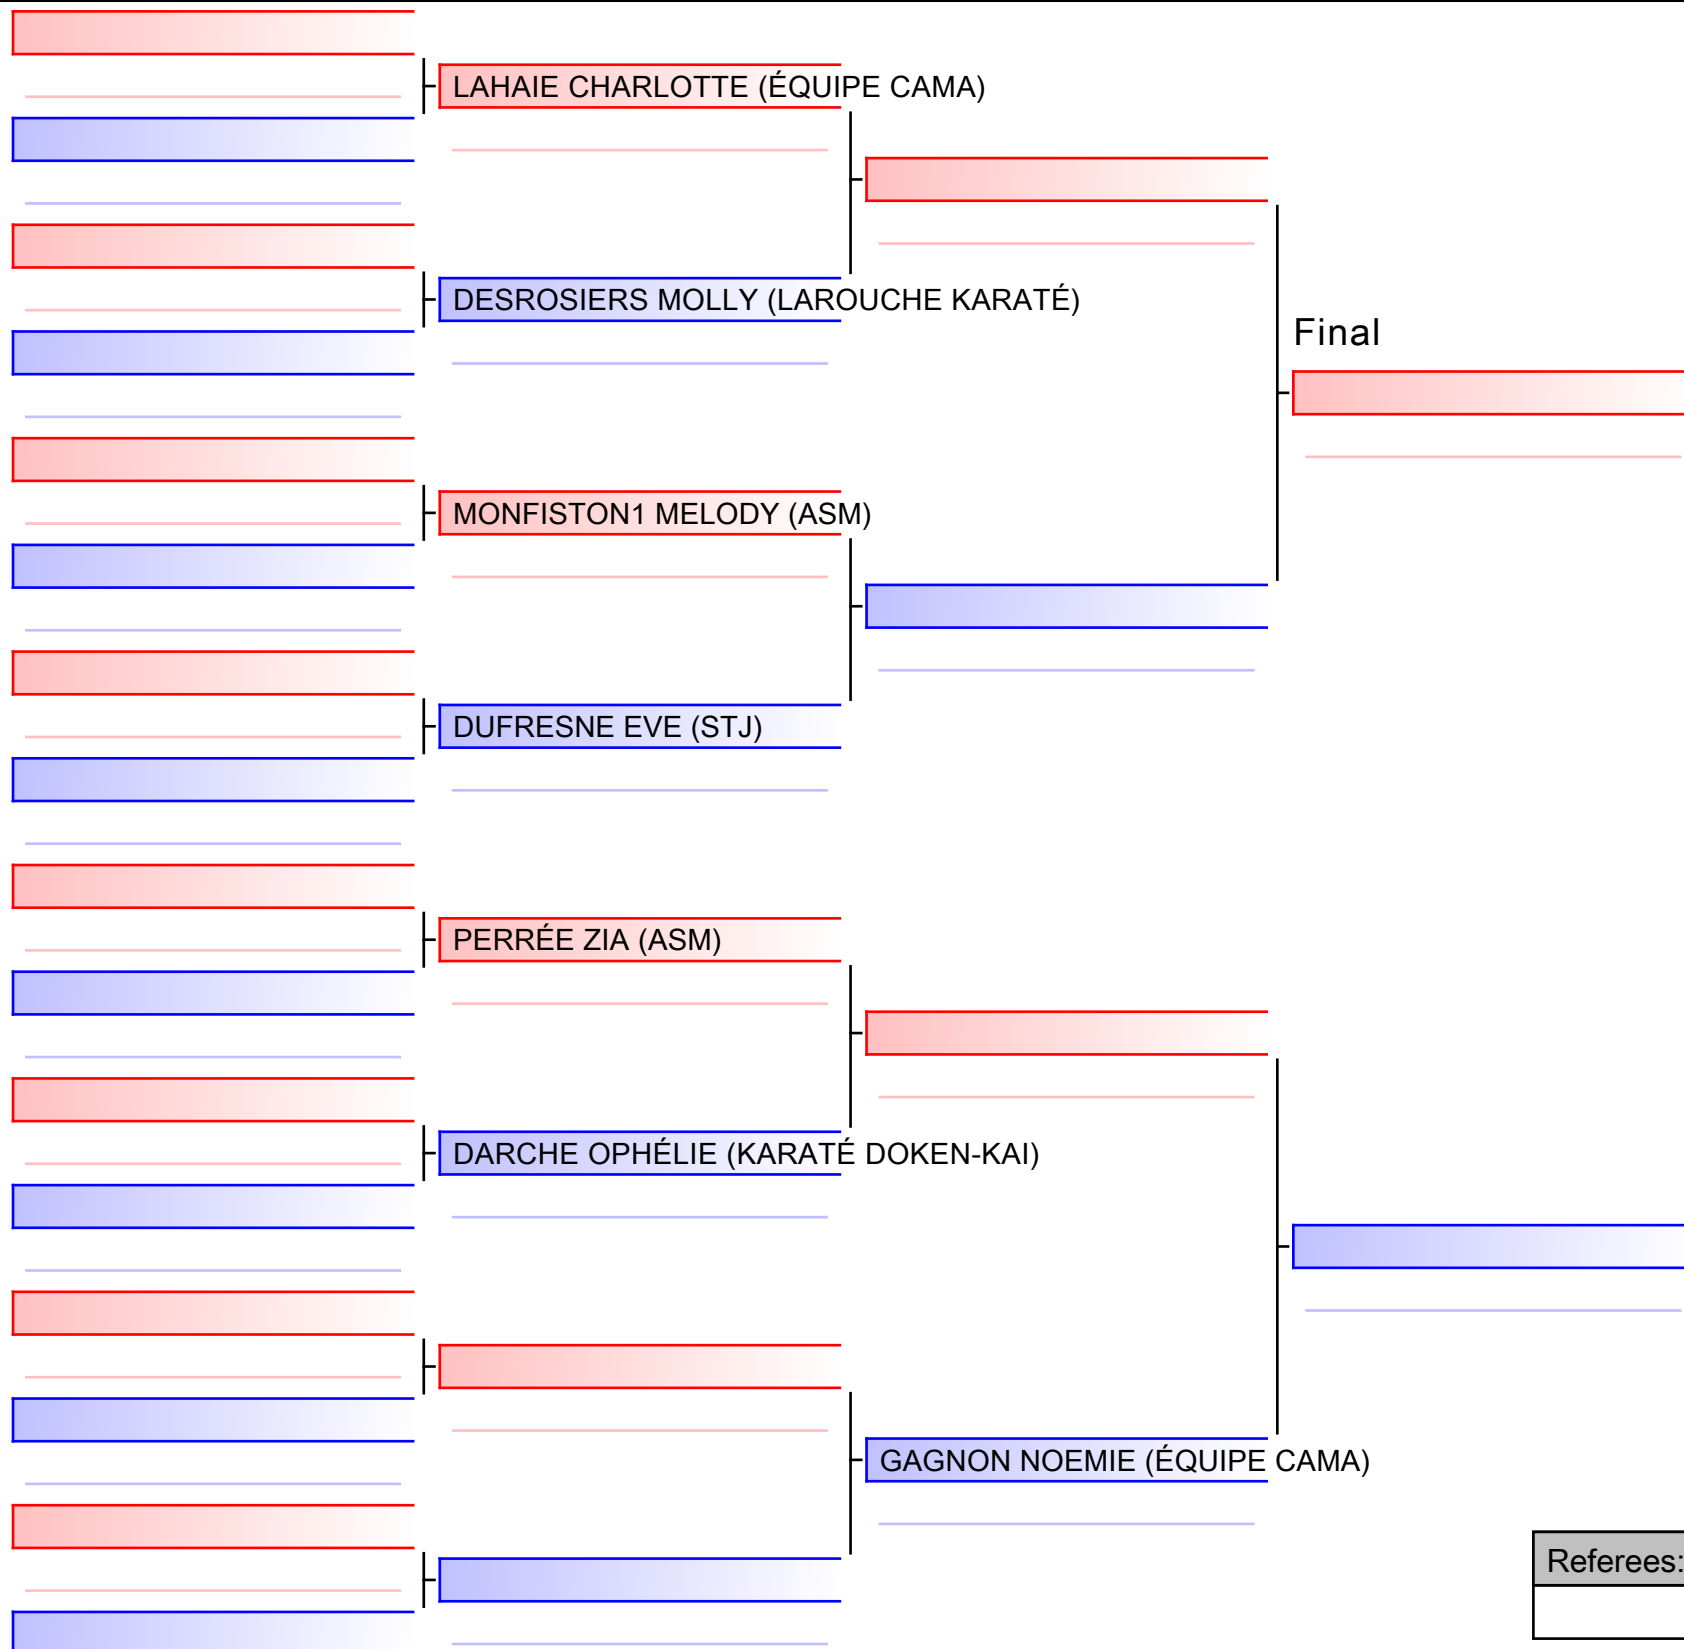

KUMITE ÉLITE FÉMININ 14-15 ANS -54KG

COUPE QUÉBEC 2019 - saison 2019-2020 : ouvert à tous les membres de KARATÉ CANADA - Open to all members of KARATE CANADA, 1000 Émile-Journault, H2M 2E...

Tatami
2 14:55

Pool
1/1

[Original]

Referees: