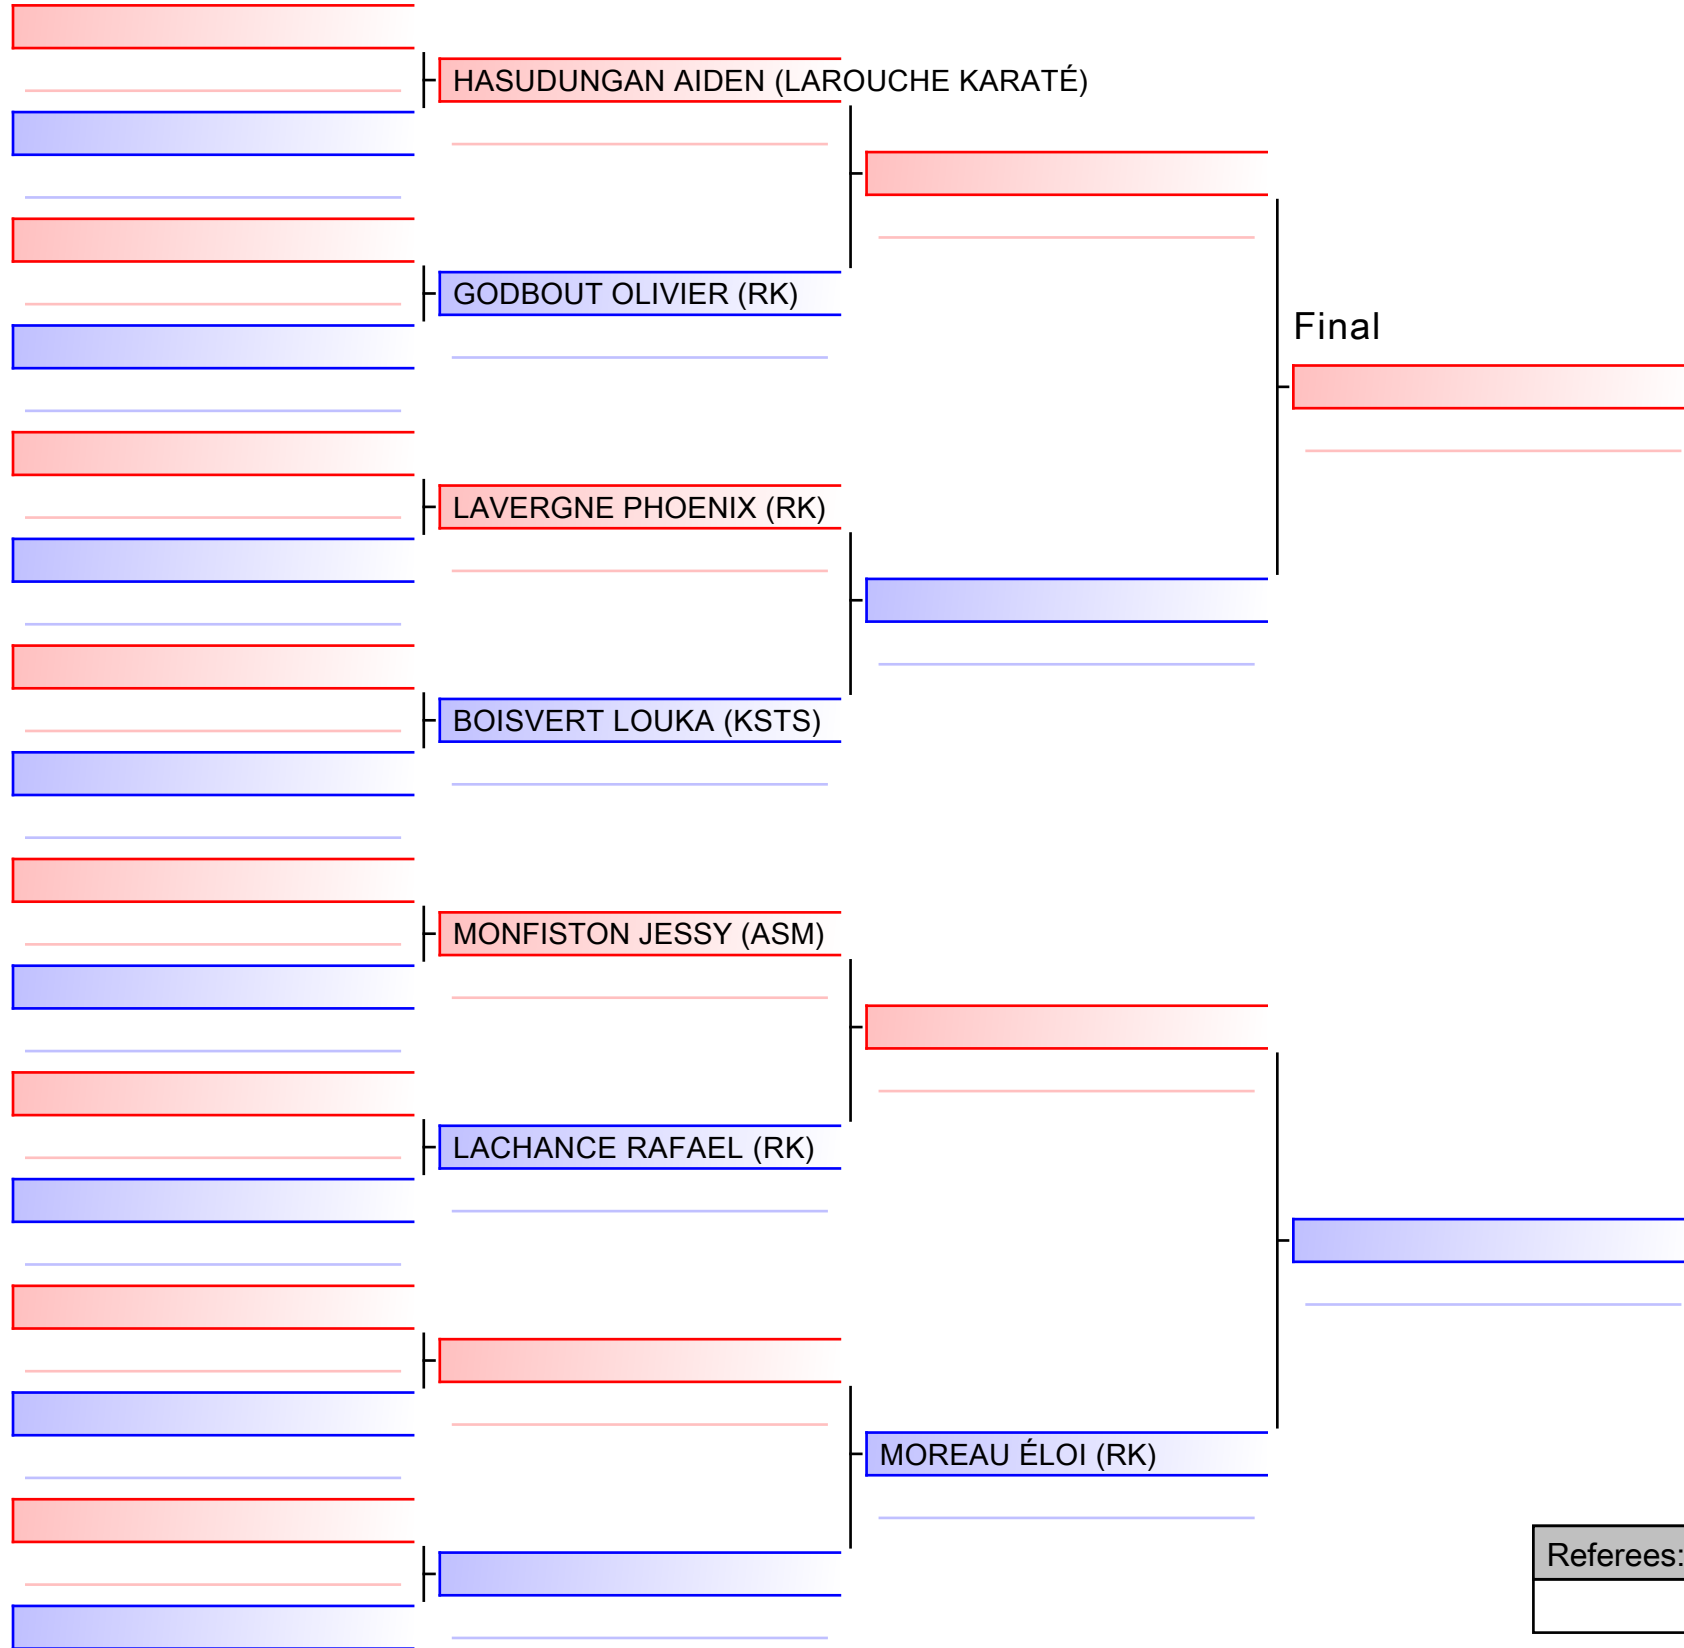

KUMITE ÉLITE MASCULIN 12-13 ANS -40KG

COUPE QUÉBEC 2019 - saison 2019-2020 : ouvert à tous les membres de KARATÉ CANADA - Open to all members of KARATE CANADA, 1000 Émile-Journault, H2M 2E...

Tatami
3 13:25

Pool
1/1

[Original]

Referees: