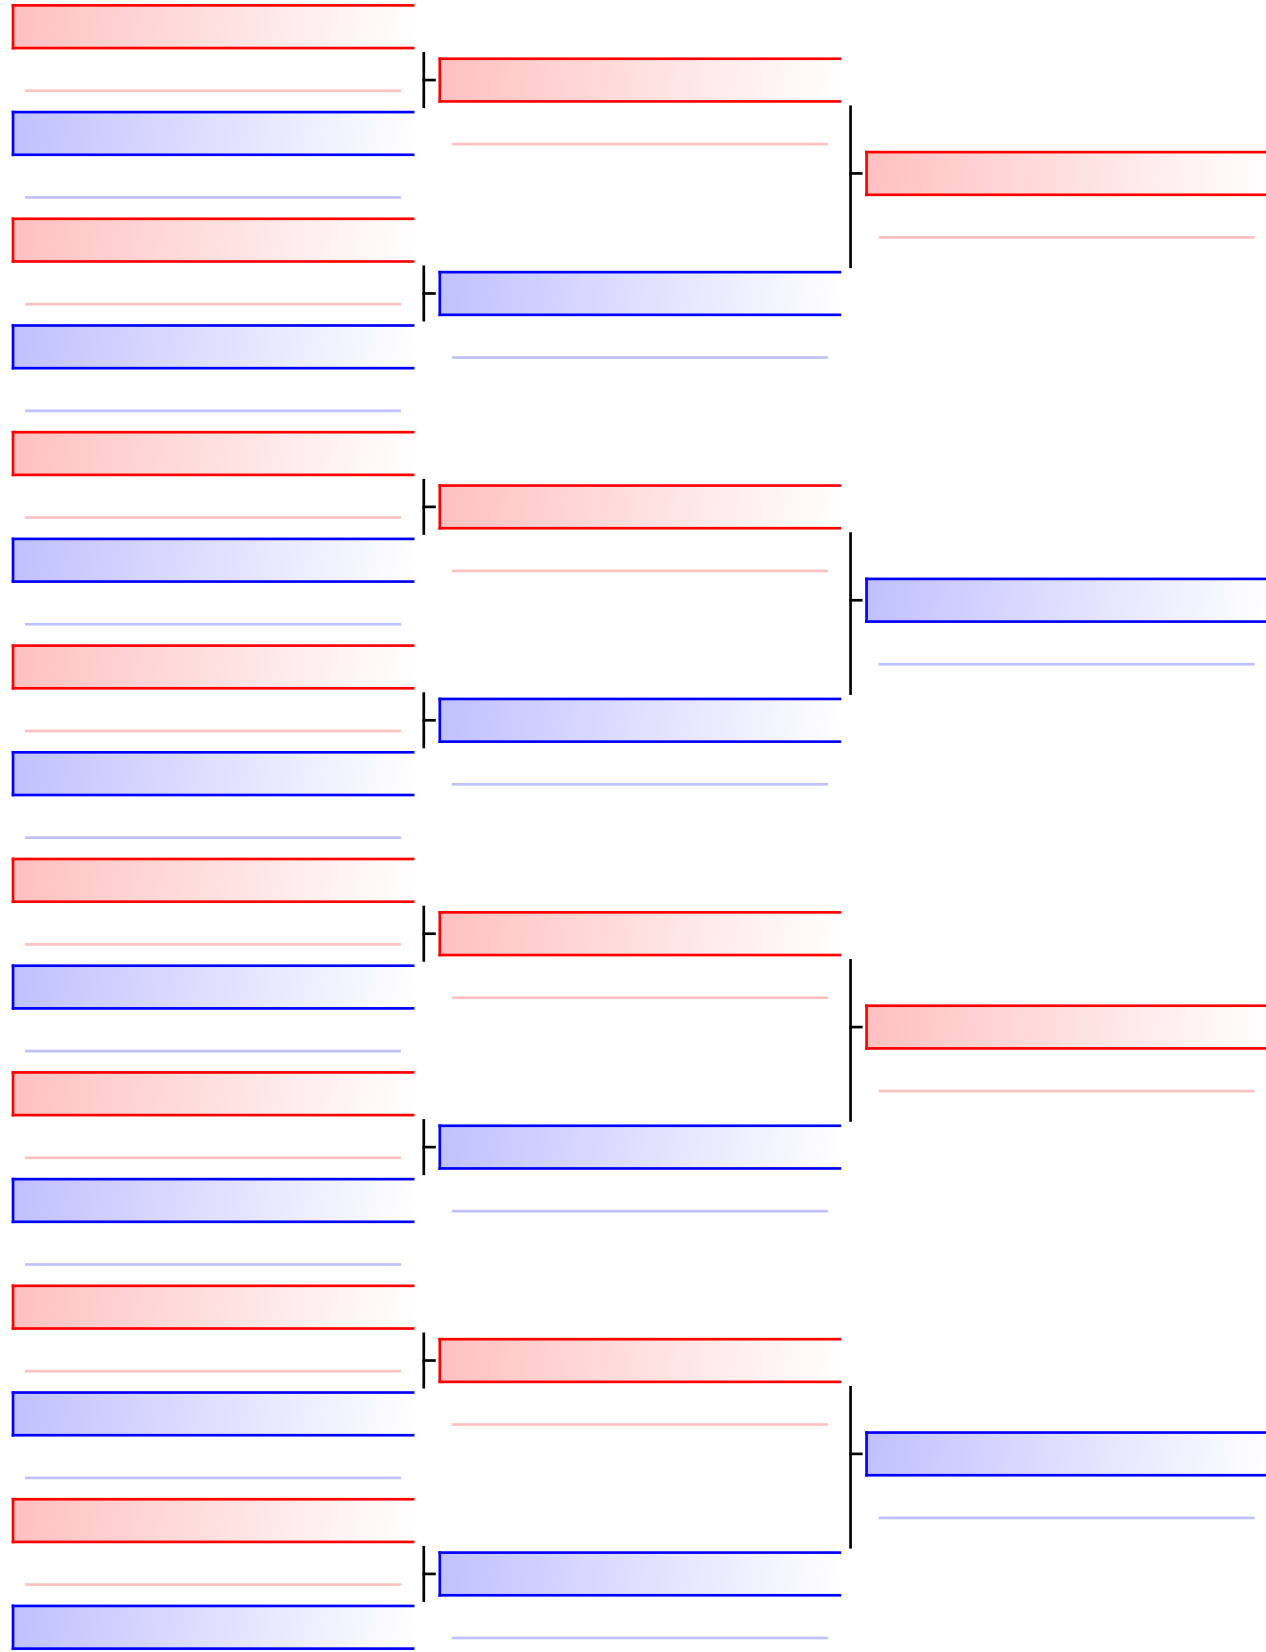

KUMITE FÉMININ 08-09 ANS DÉBUTANT ET INTERMÉDIAIRE +35KG

COUPE QUÉBEC 2019 - saison 2019-2020 : ouvert à tous les membres de KARATÉ CANADA - Open to all members of KARATE CANADA, 1000 Émile-Journault, H2M 2E...

Tatami
1 12:05

Pool
1/1

Final

MEREDITH_BERGBUSCH LUCY (EXCELLENCE)

BEAUCHAMP MYA (KDM)