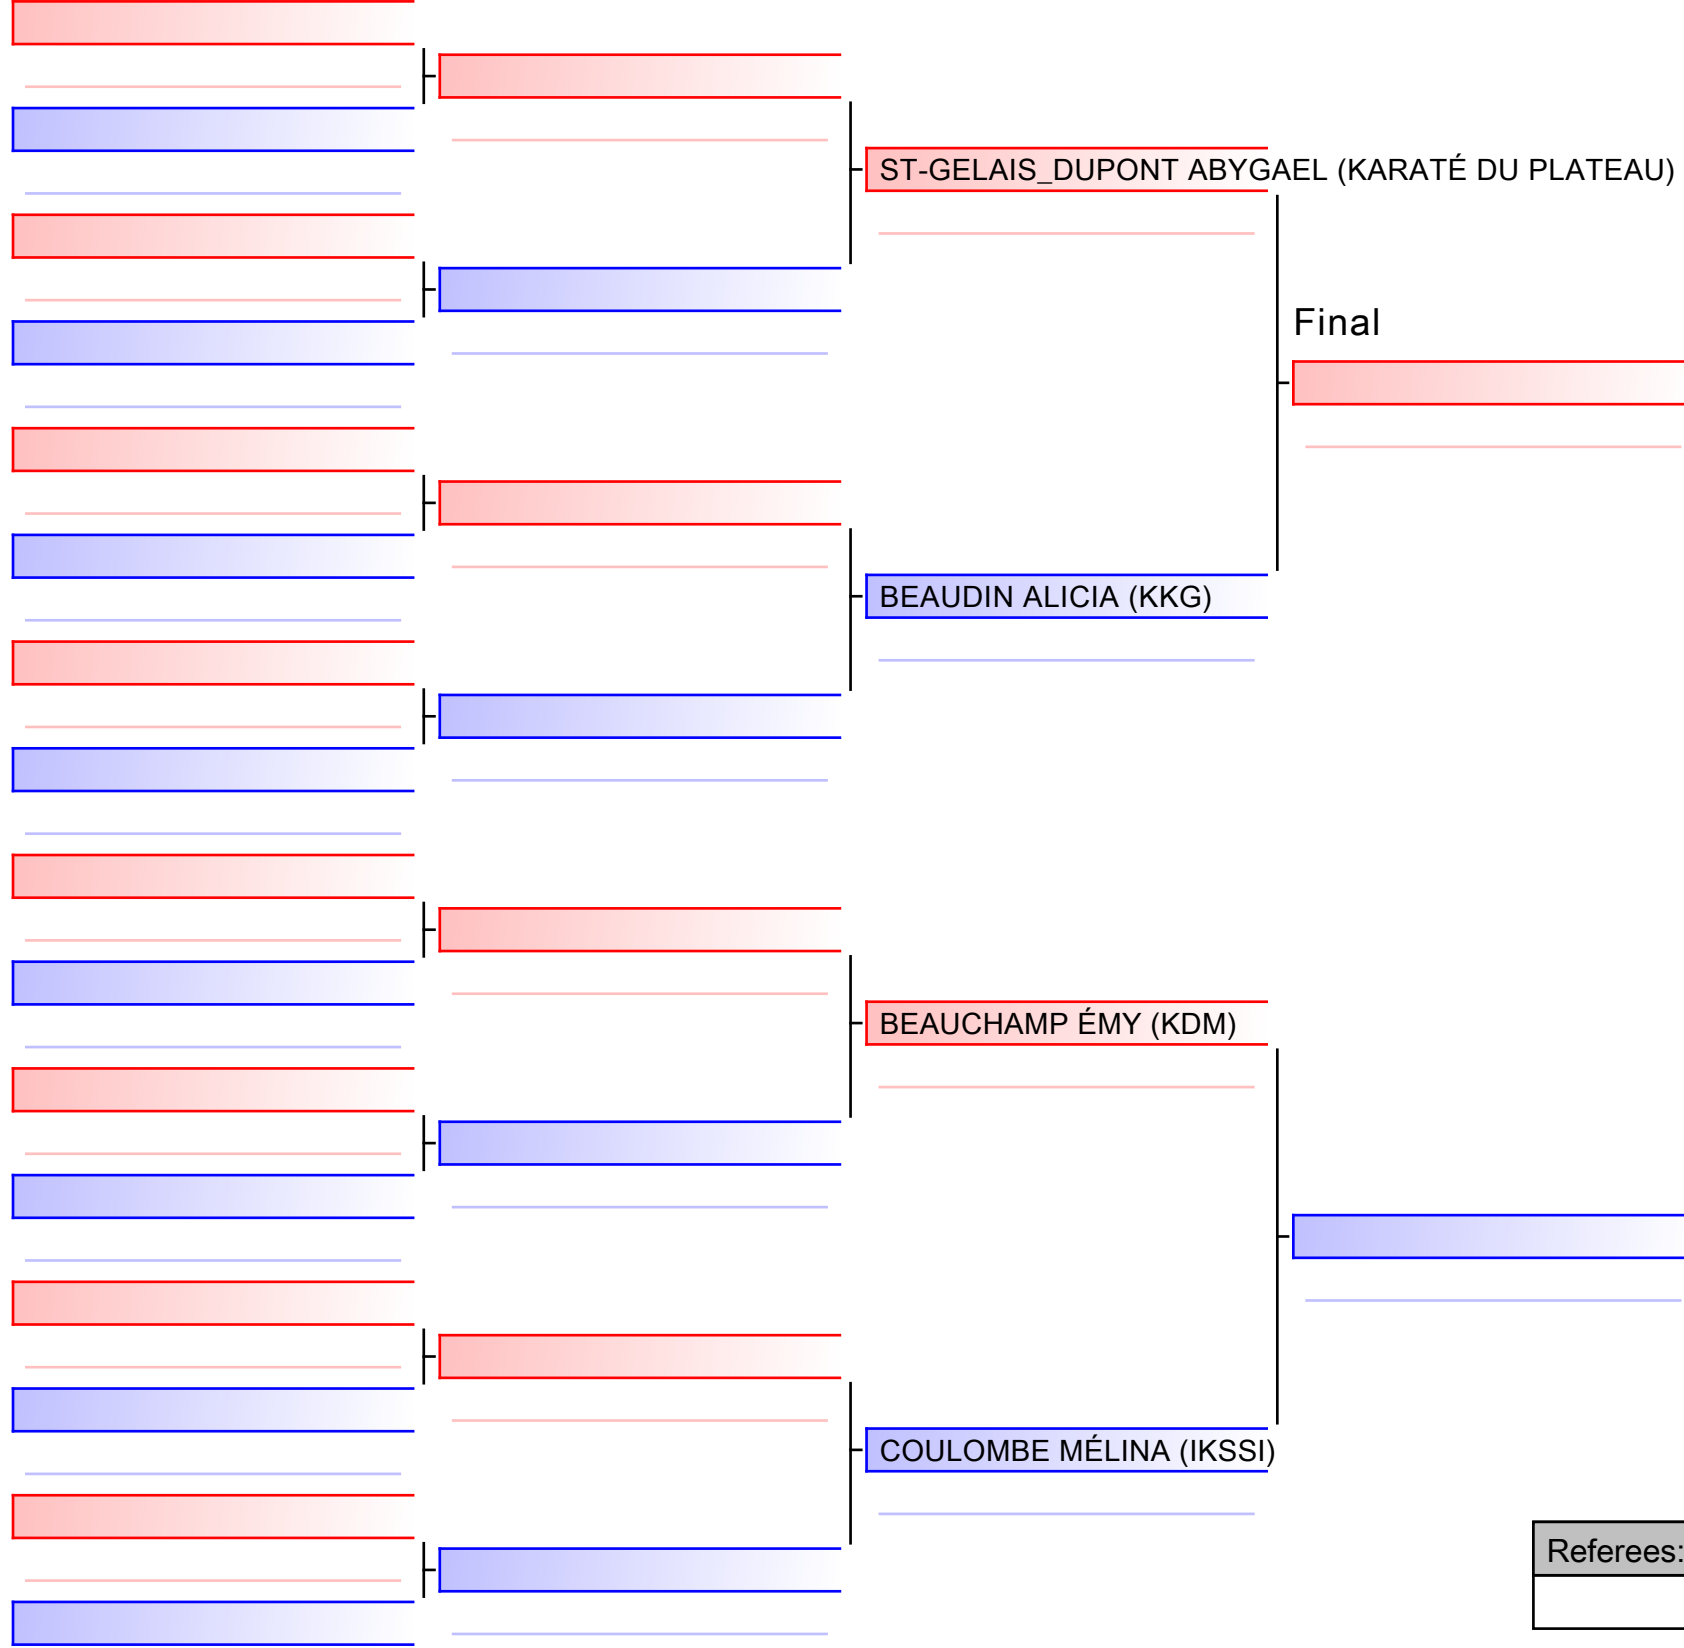

Tatami
3 14:05

Pool
1/1

[Original]

--

Referees:			

KUMITE FÉMININ 12-13 ANS DÉBUTANT ET INTERMÉDIAIRE +45KG - Round Robin (each against each)

COUPE QUÉBEC 2019 - saison 2019-2020 : ouvert à tous les membres de KARATÉ CANADA - Open to all members of KARATE CANADA, 1000 Émile-Journault, H2M 2E...