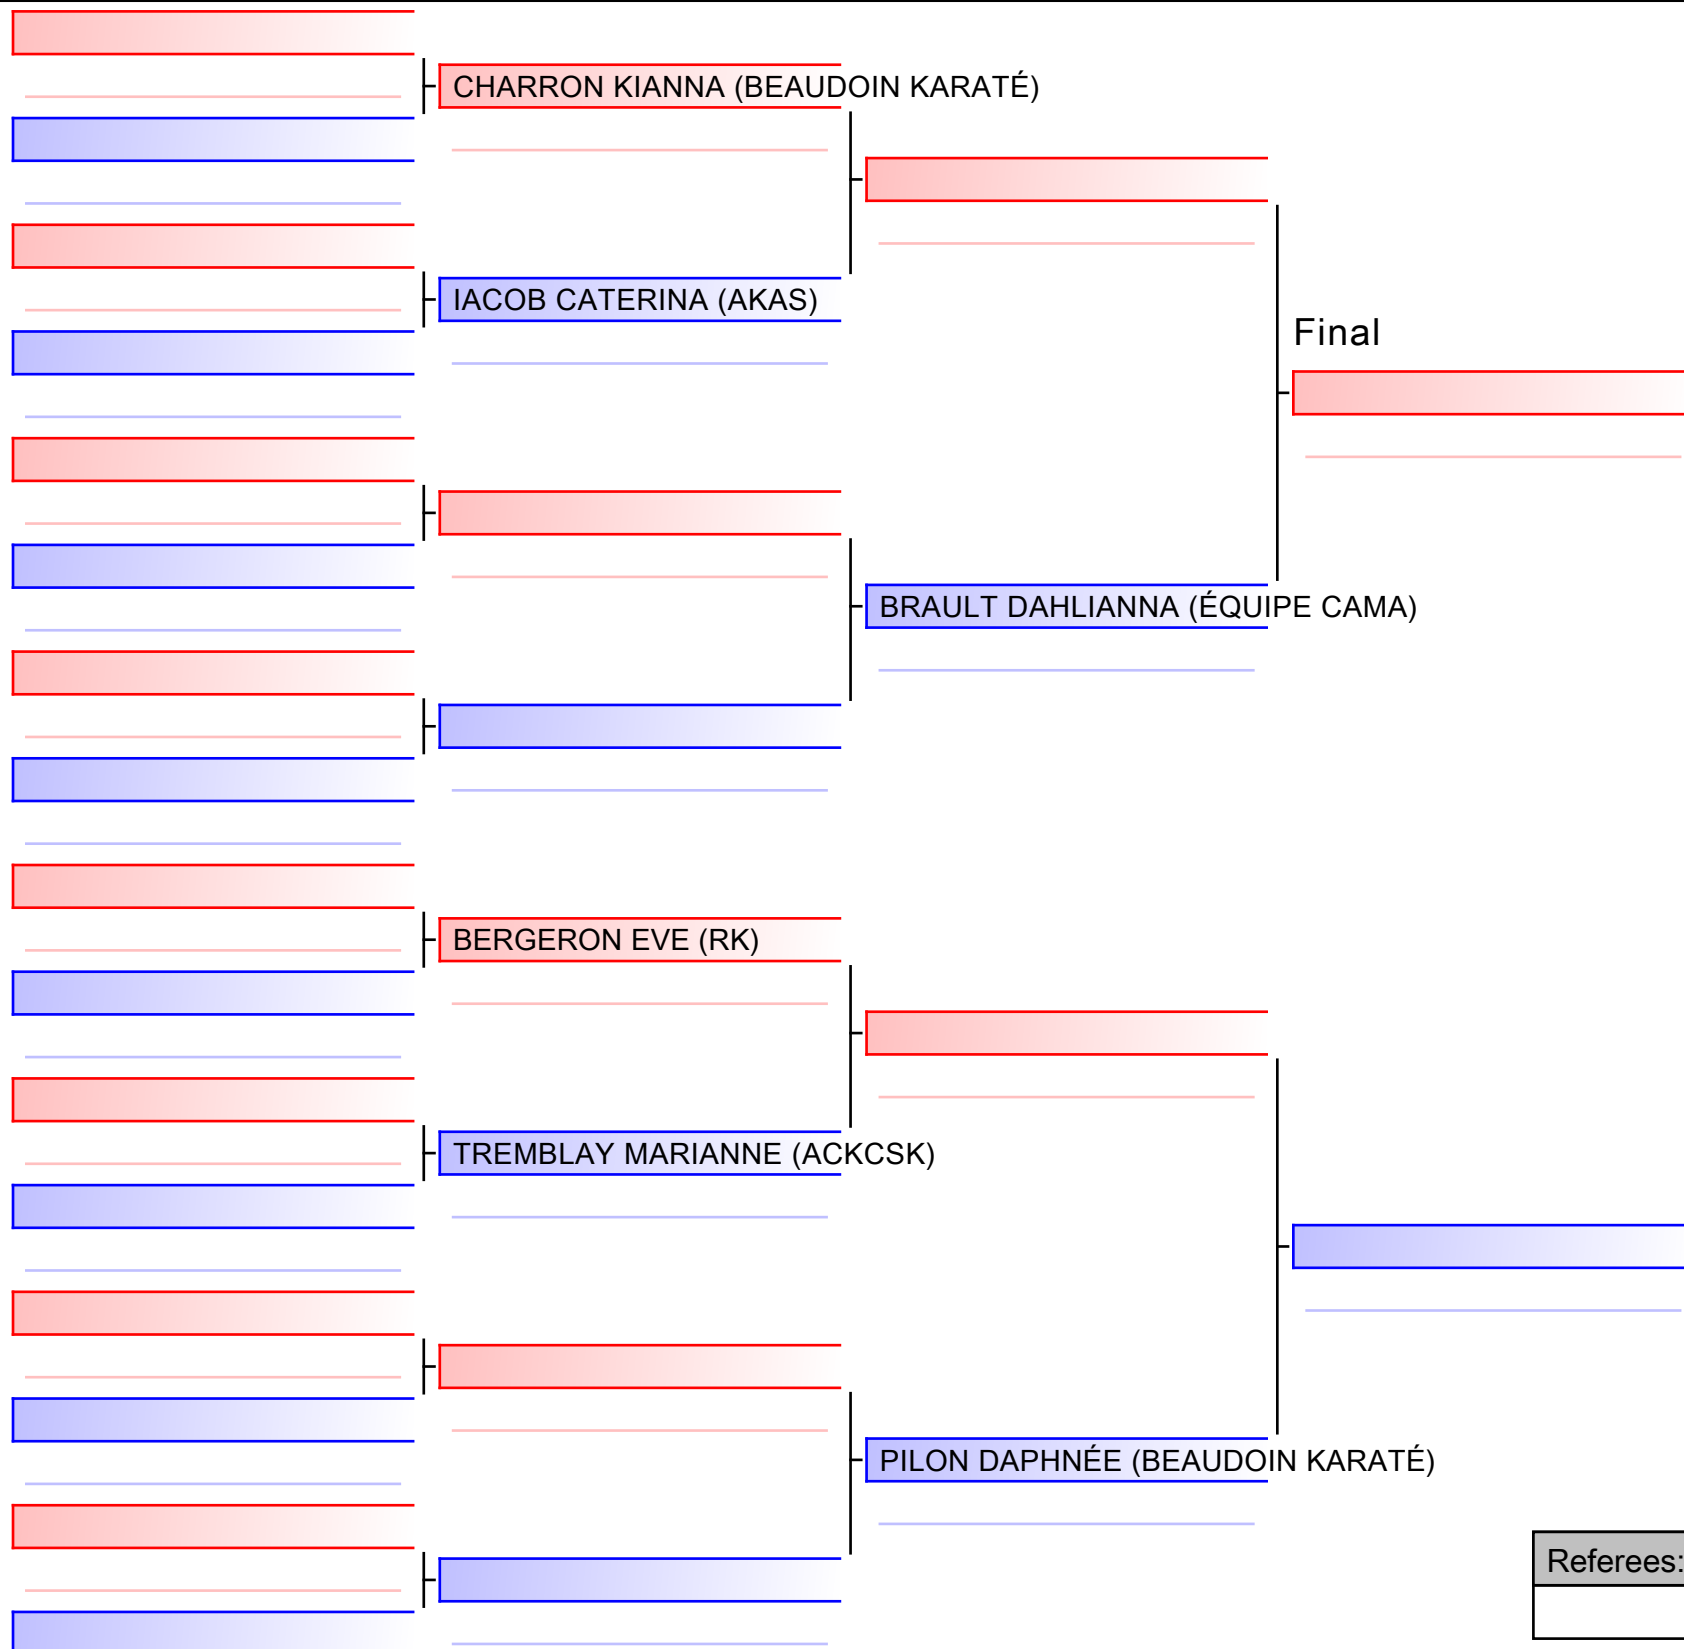

KUMITE ÉLITE FÉMININ 12-13 ANS +47kg

COUPE QUÉBEC 2019 - saison 2019-2020 : ouvert à tous les membres de KARATÉ CANADA - Open to all members of KARATE CANADA, 1000 Émile-Journault, H2M 2E...

Tatami
1 12:50

Pool
1/1

[Original]

Referees: