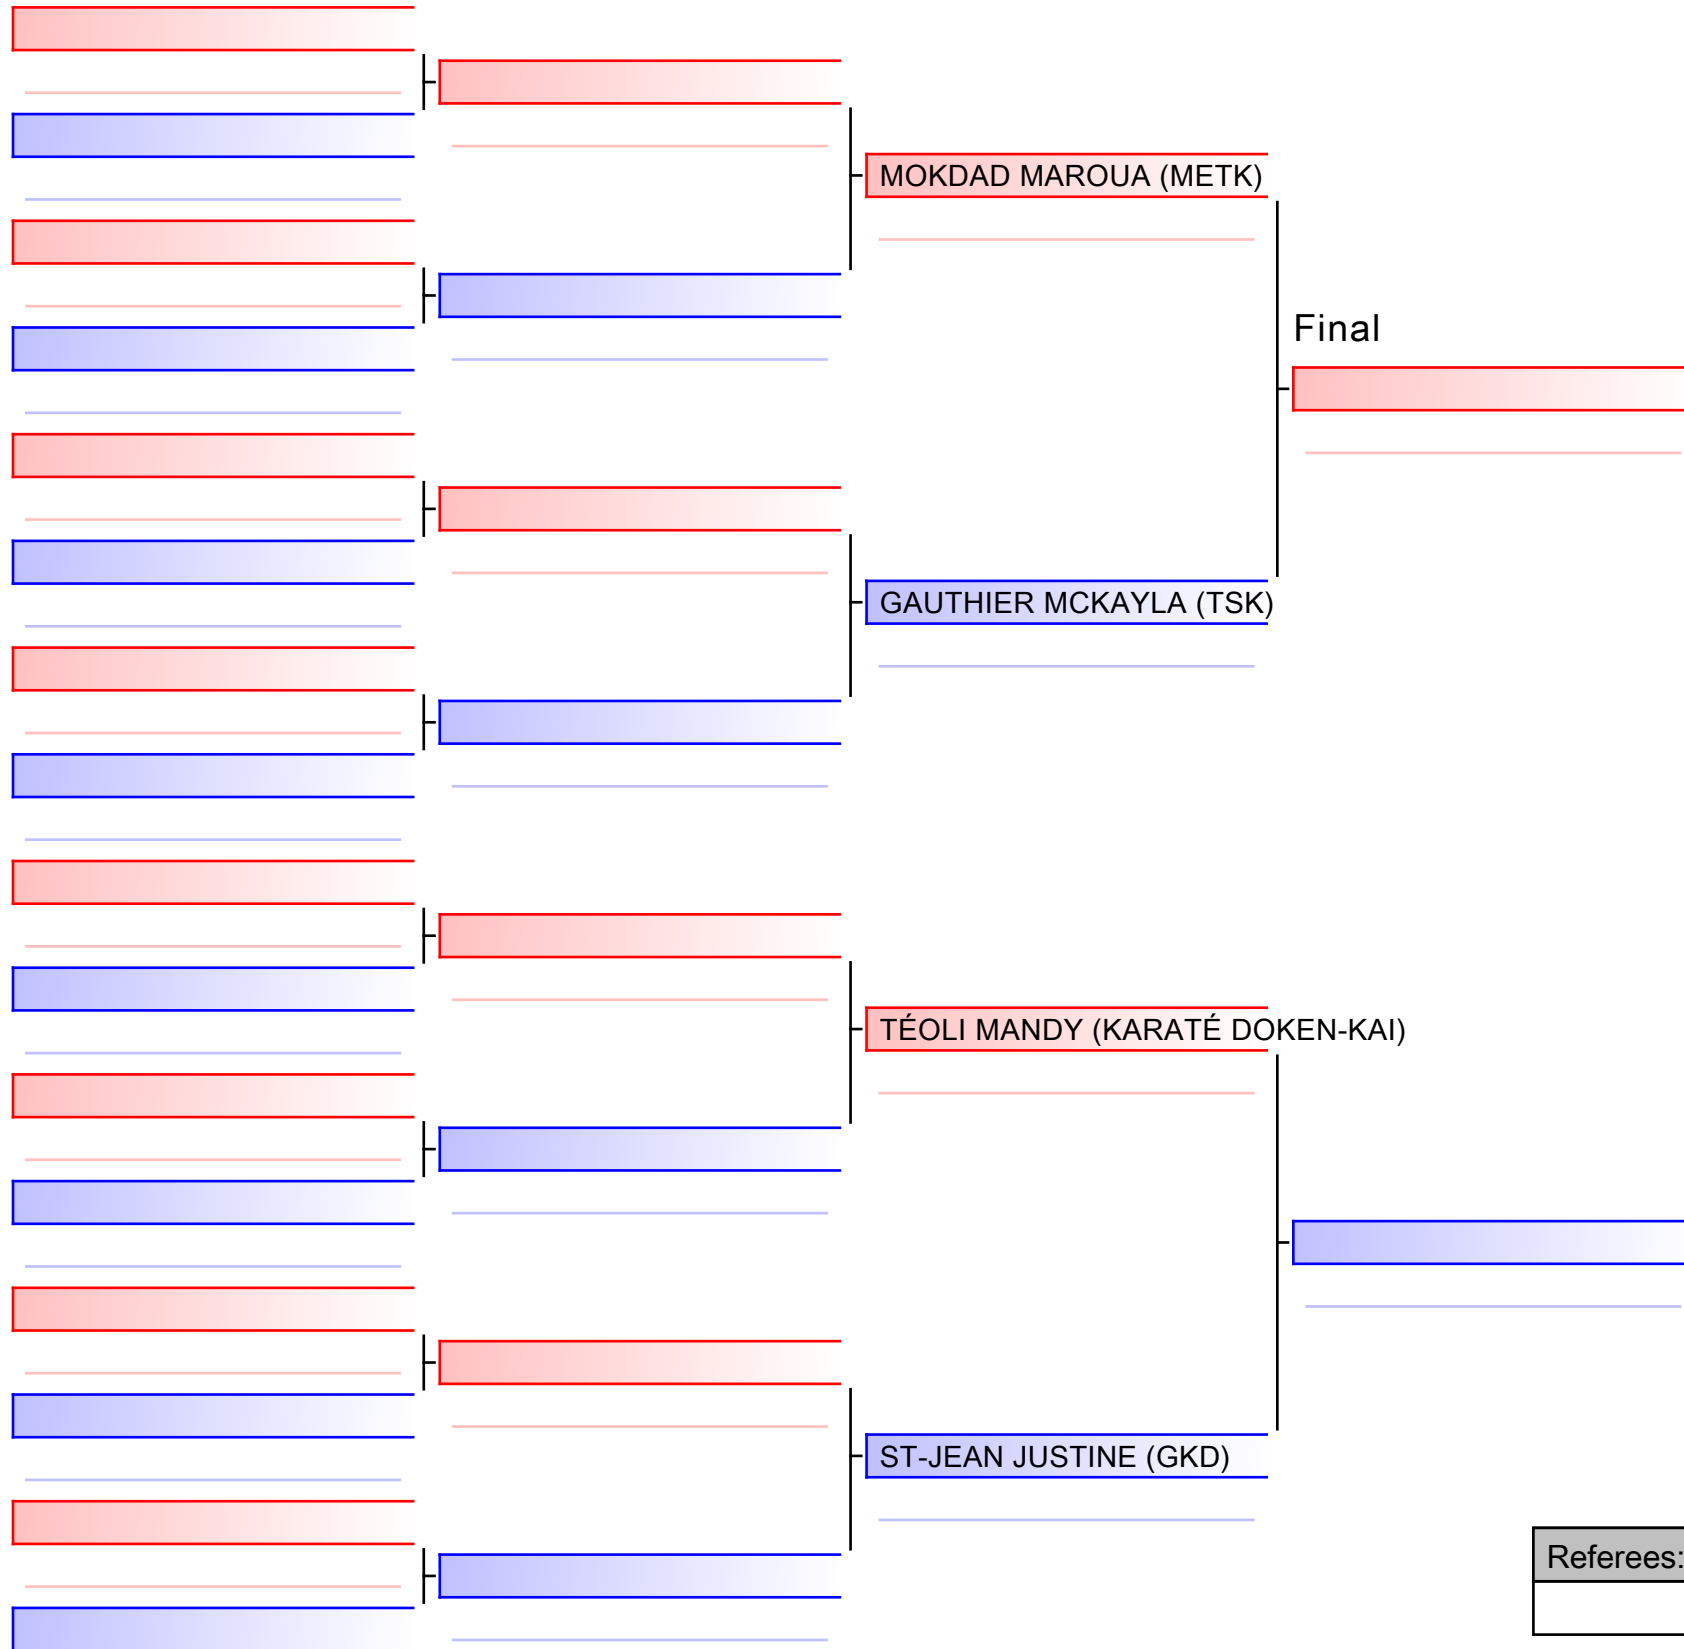

KUMITE ÉLITE FÉMININ 12-13 ANS -47kg

COUPE QUÉBEC 2019 - saison 2019-2020 : ouvert à tous les membres de KARATÉ CANADA - Open to all members of KARATE CANADA, 1000 Émile-Journault, H2M 2E...

Tatami
1 13:35

Pool
1/1

[Original]

Referees: