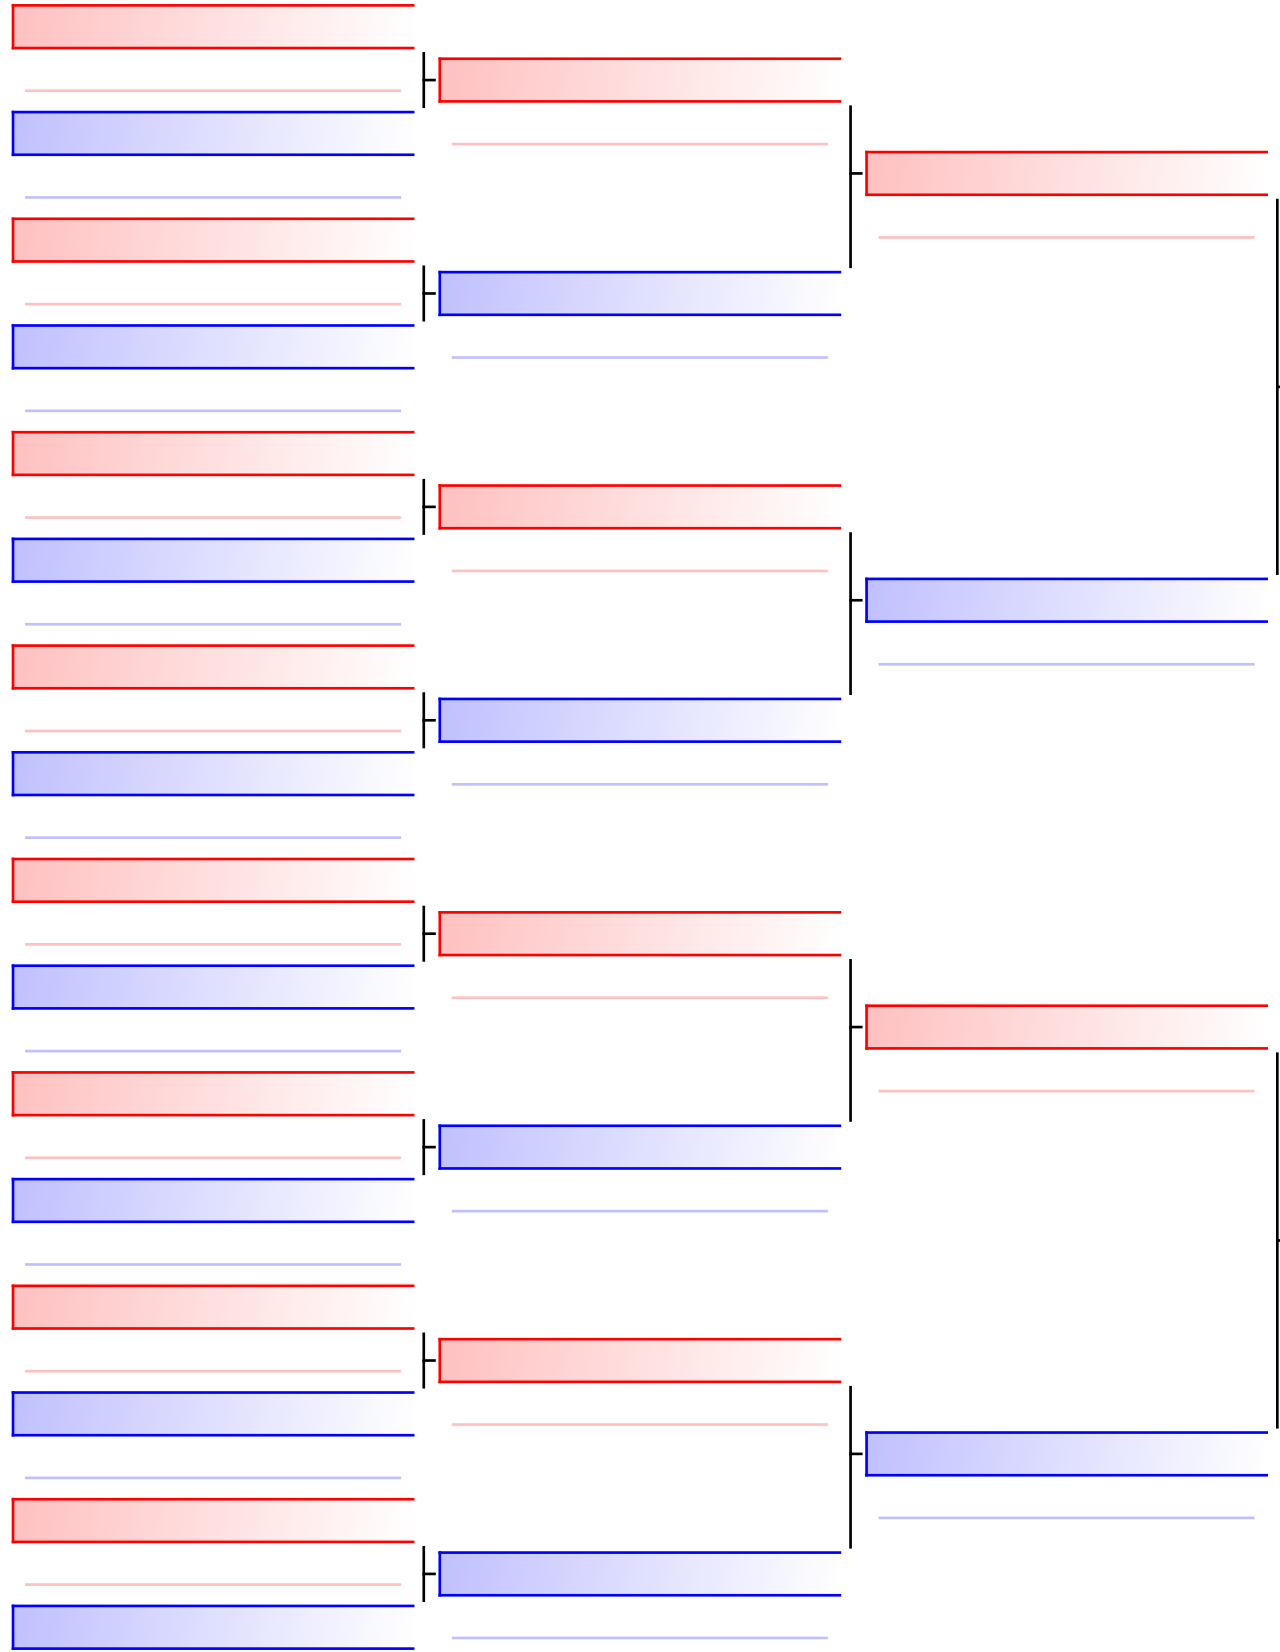

COUPE QUÉBEC 2019 - saison 2019-2020 : ouvert à tous les membres de KARATÉ CANADA - Open to all members of KARATE CANADA, 1000 Émile-Journault, H2M 2E...

Tatami
3 13:50

Pool
1/1

PAINCHAUD CLARA (BUDO)

[Original]