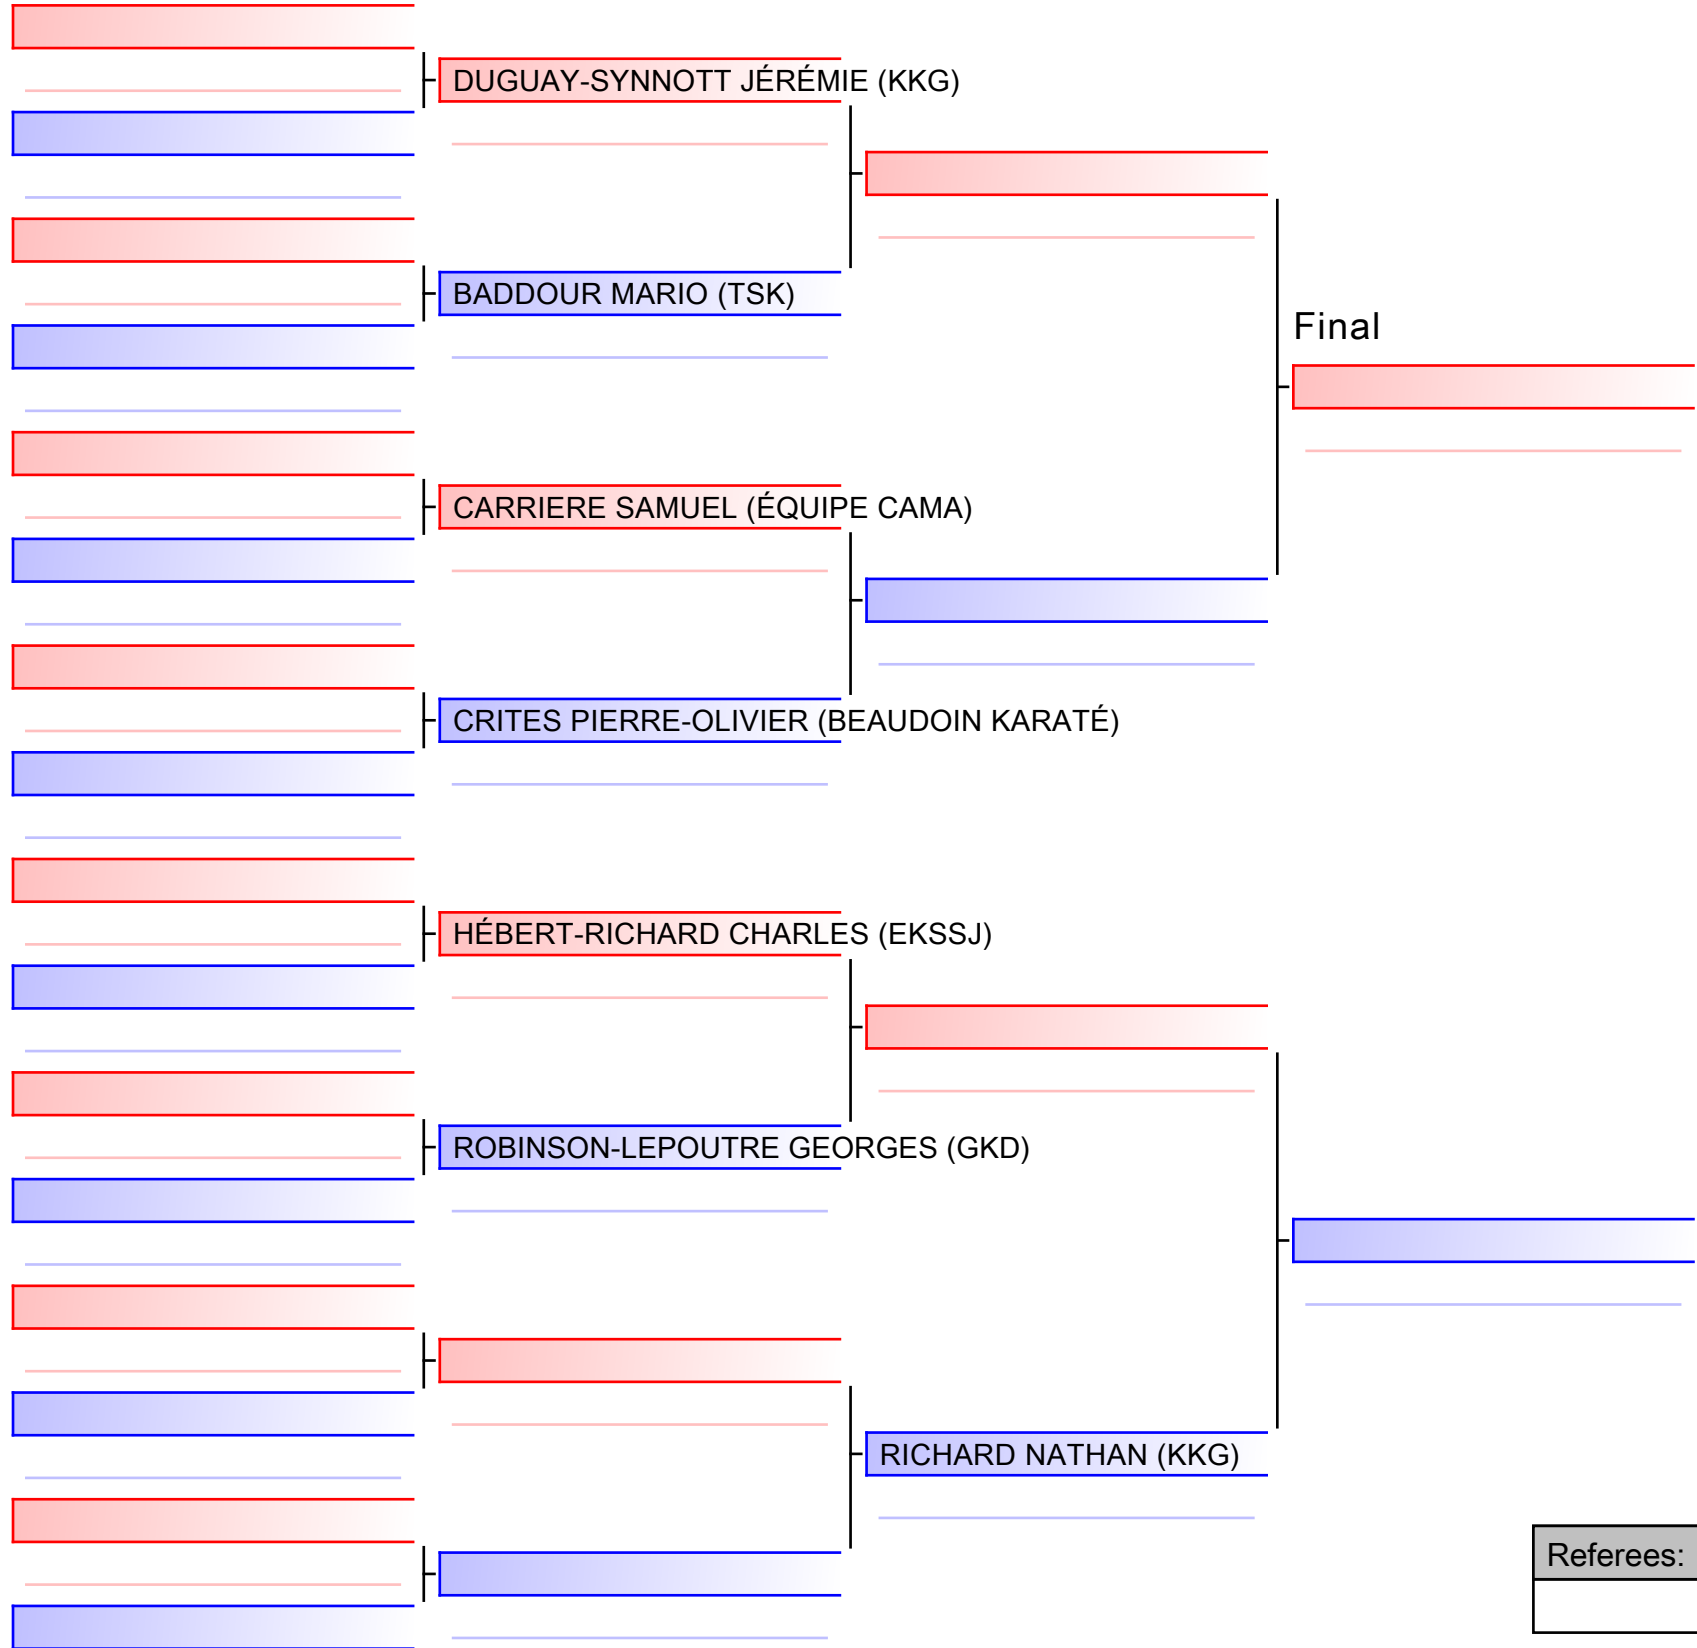

KUMITE ÉLITE MASCULIN 14-15 ANS +63KG

COUPE QUÉBEC 2019 - saison 2019-2020 : ouvert à tous les membres de KARATÉ CANADA - Open to all members of KARATE CANADA, 1000 Émile-Journault, H2M 2E...

Tatami
4 14:05

Pool
1/1

[Original]

Referees: