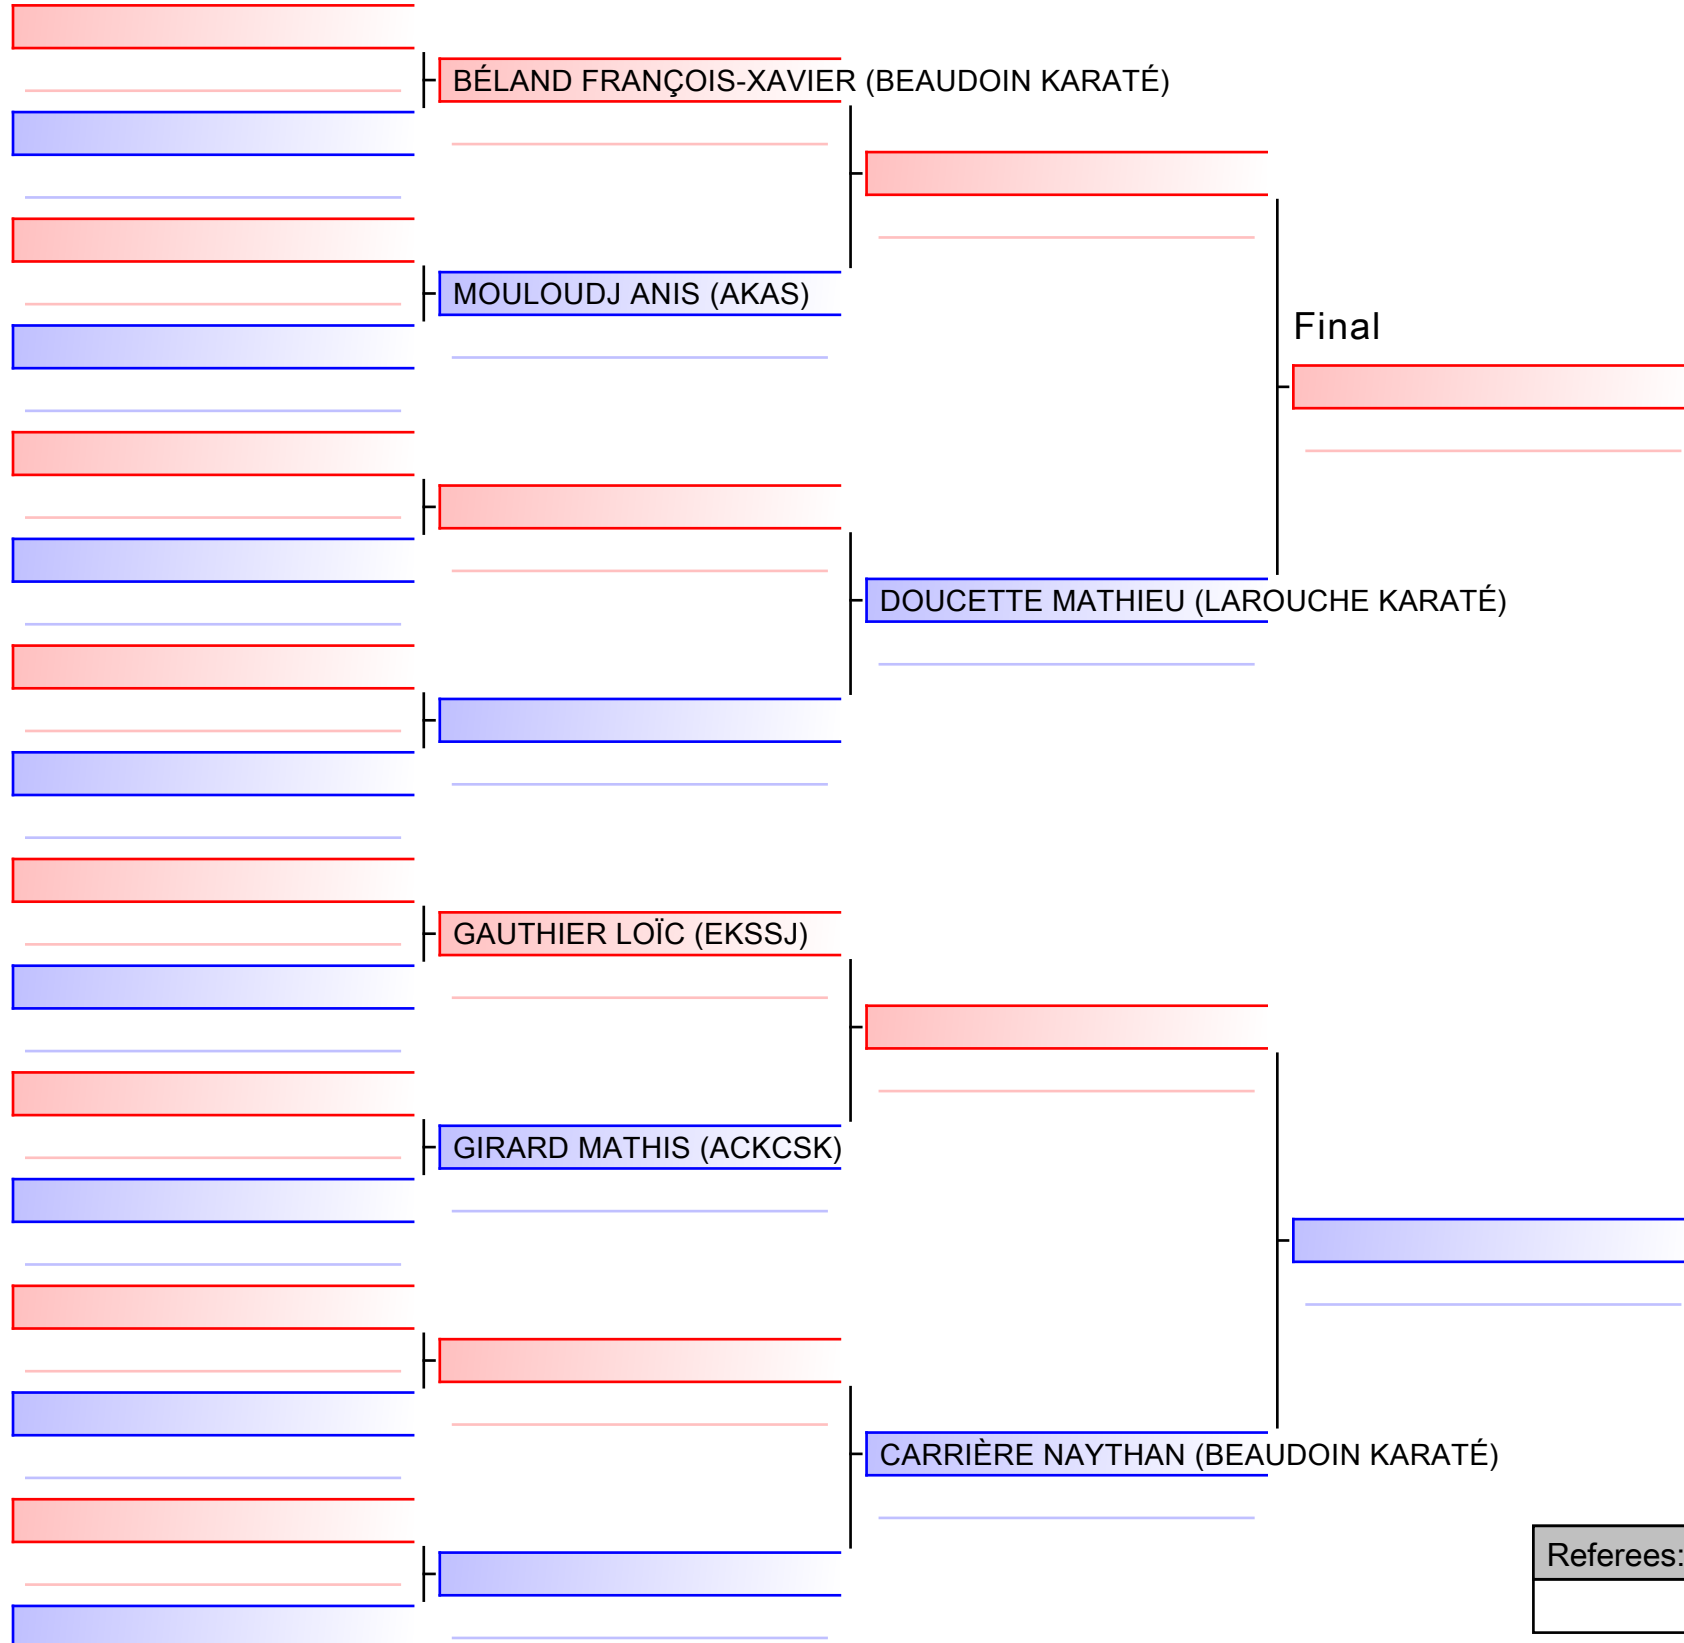

KUMITE ÉLITE MASCULIN 12-13 ANS -50KG

COUPE QUÉBEC 2019 - saison 2019-2020 : ouvert à tous les membres de KARATÉ CANADA - Open to all members of KARATE CANADA, 1000 Émile-Journault, H2M 2E...

Tatami
2 13:50

Pool
1/1

[Original]

Referees: