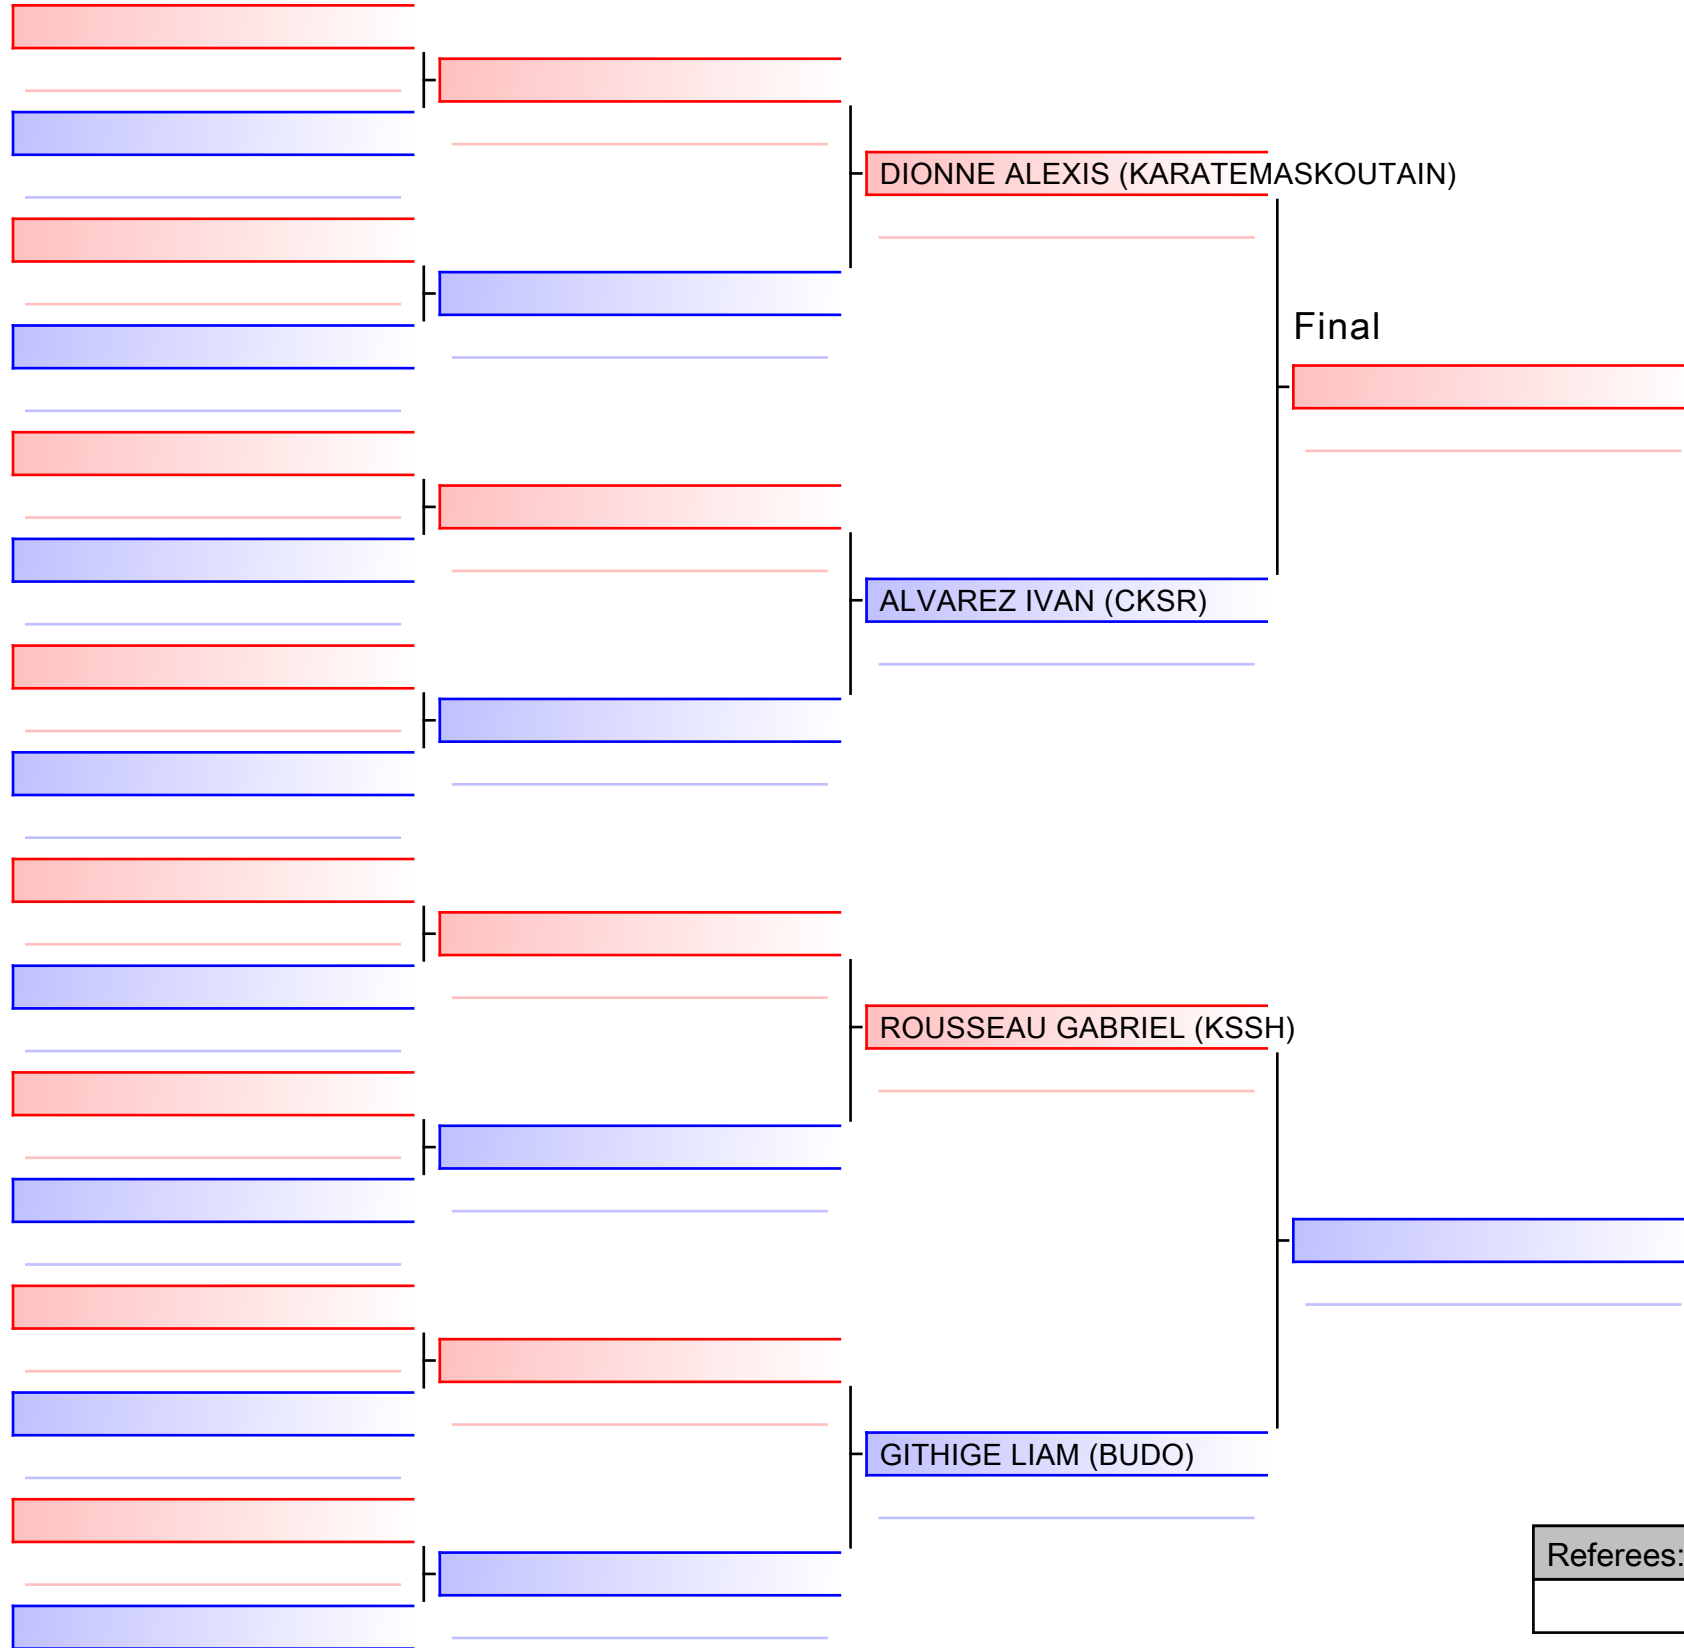

KUMITE MASCULIN 12-13 ANS AVANCÉ -48KG

COUPE QUÉBEC 2019 - saison 2019-2020 : ouvert à tous les membres de KARATÉ CANADA - Open to all members of KARATE CANADA, 1000 Émile-Journault, H2M 2E...

Tatami
1 14:15

Pool
1/1

[Original]

Referees: