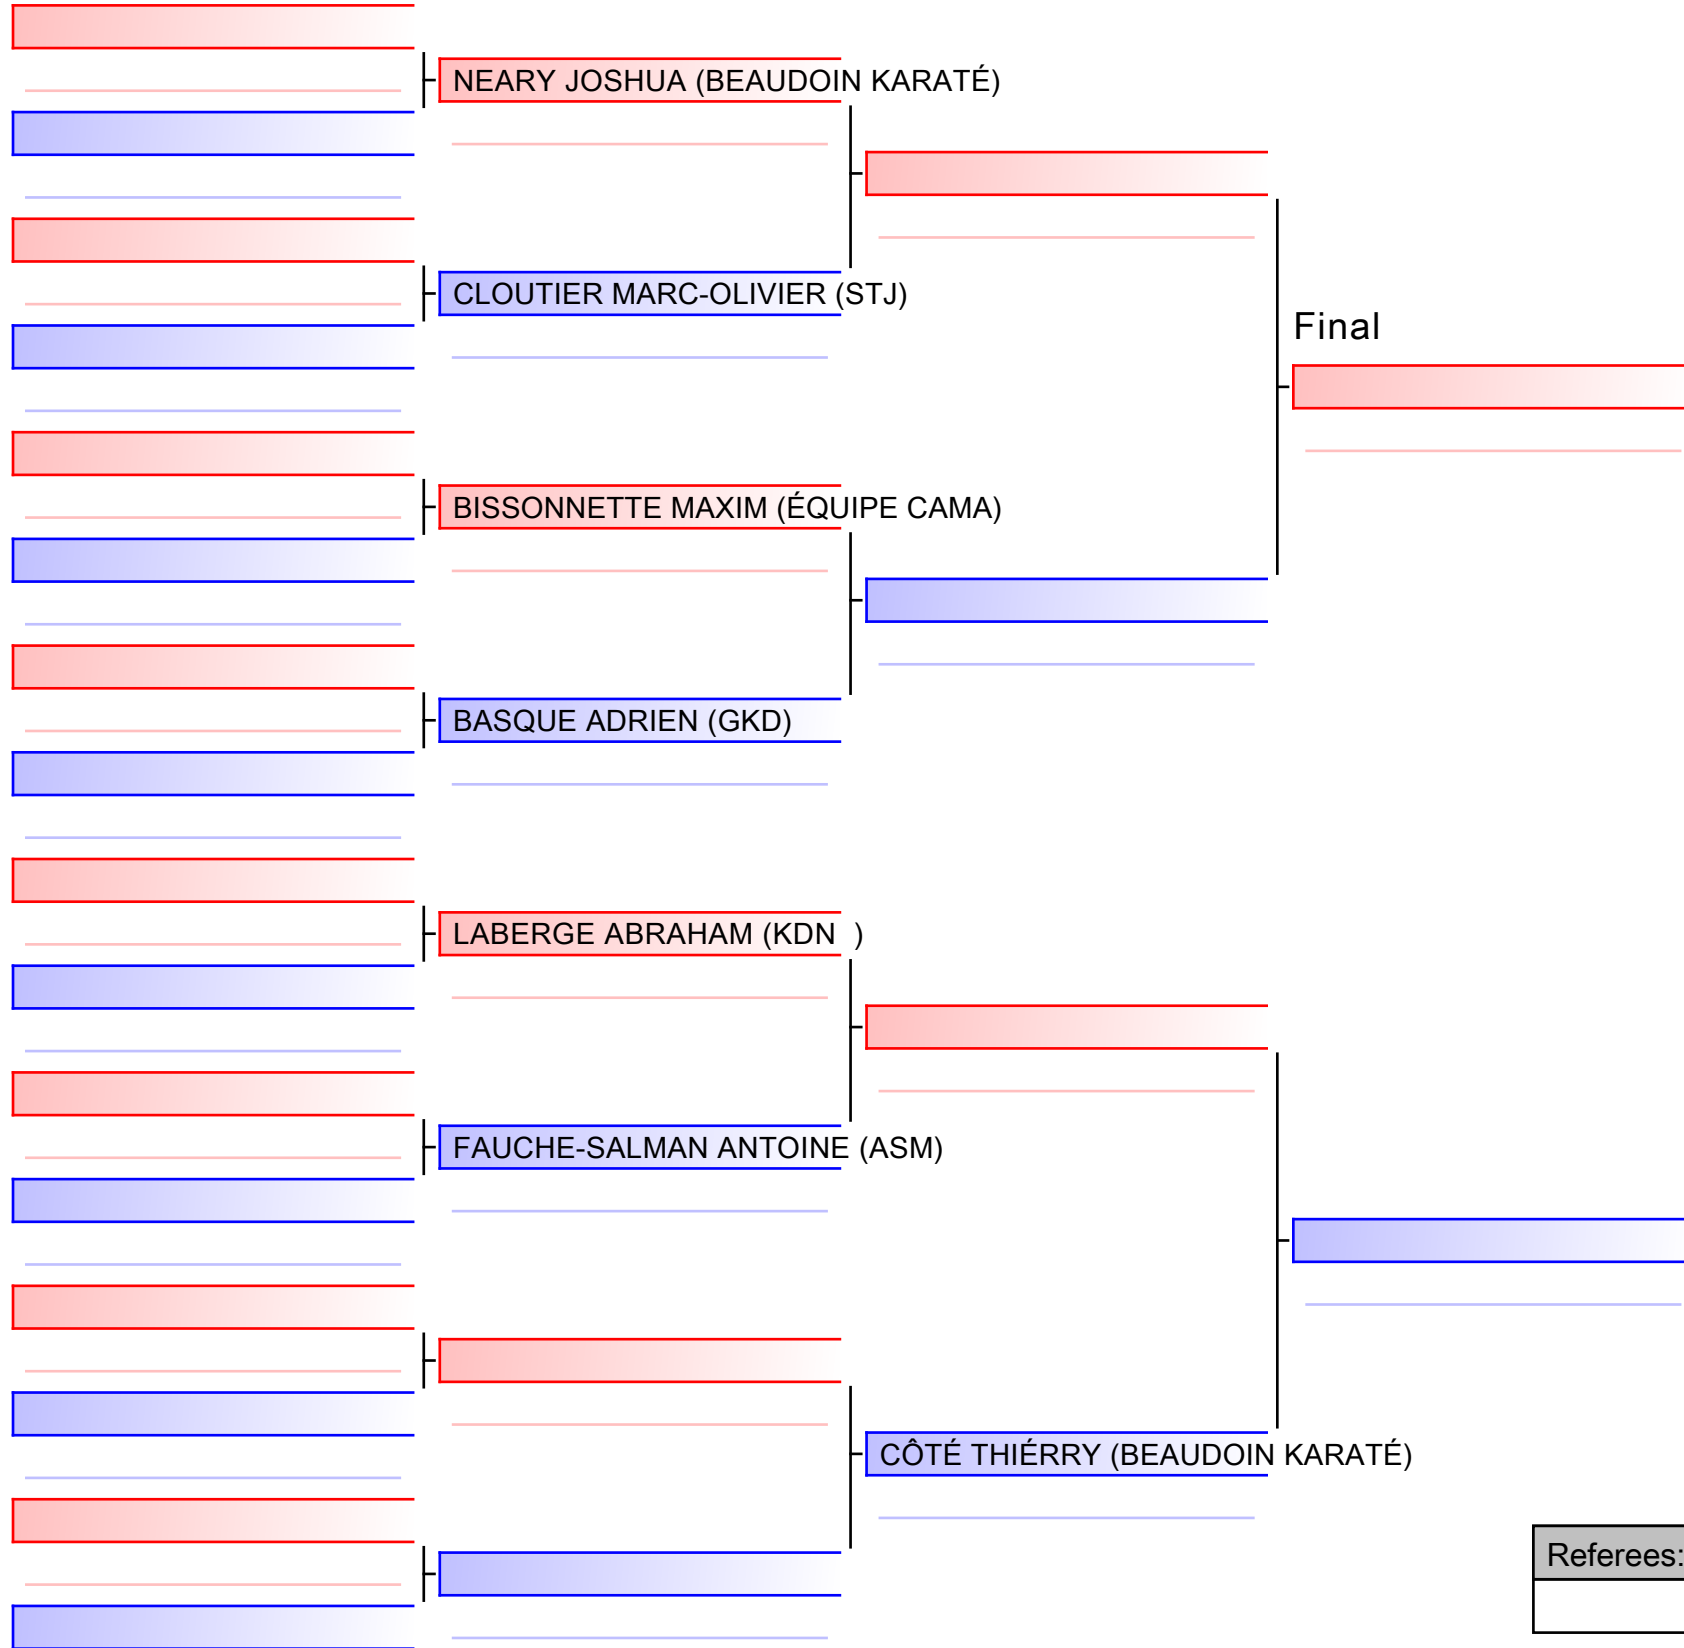

KUMITE ÉLITE MASCULIN 16-17 ANS -61KG

COUPE QUÉBEC 2019 - saison 2019-2020 : ouvert à tous les membres de KARATÉ CANADA - Open to all members of KARATE CANADA, 1000 Émile-Journault, H2M 2E...

Tatami
1 14:00

Pool
1/1

[Original]

Referees: