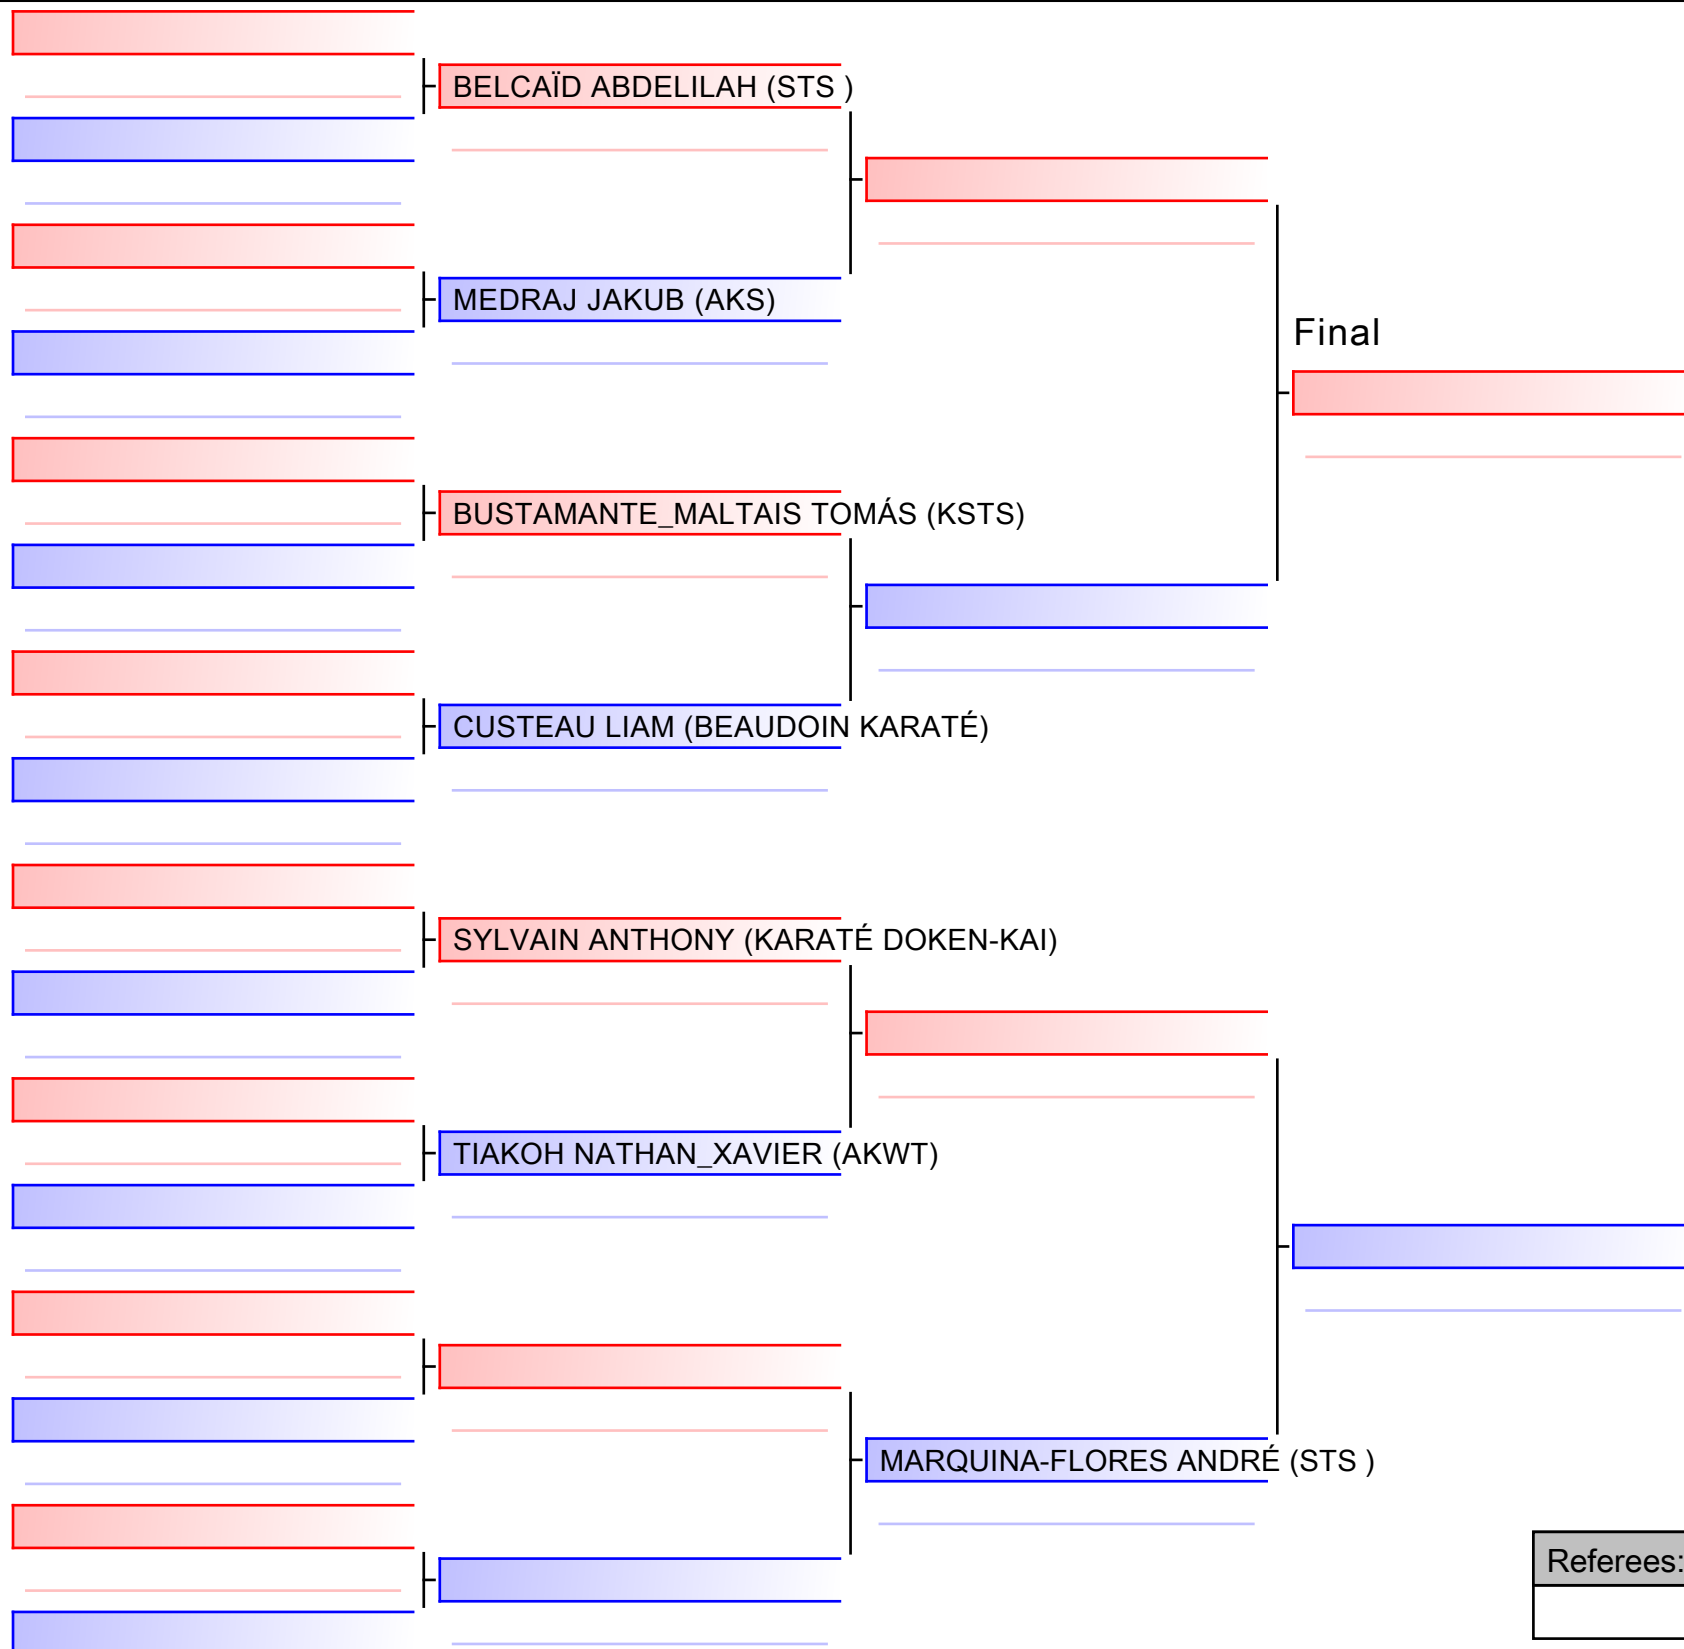

KUMITE MASCULIN 10-11 ANS INTERMÉDIAIRE -45KG FEUILLE 1

COUPE QUÉBEC 2019 - saison 2019-2020 : ouvert à tous les membres de KARATÉ CANADA - Open to all members of KARATE CANADA, 1000 Émile-Journault, H2M 2E...

Tatami
1 12:45

Pool
1/1

[Original]

Referees: