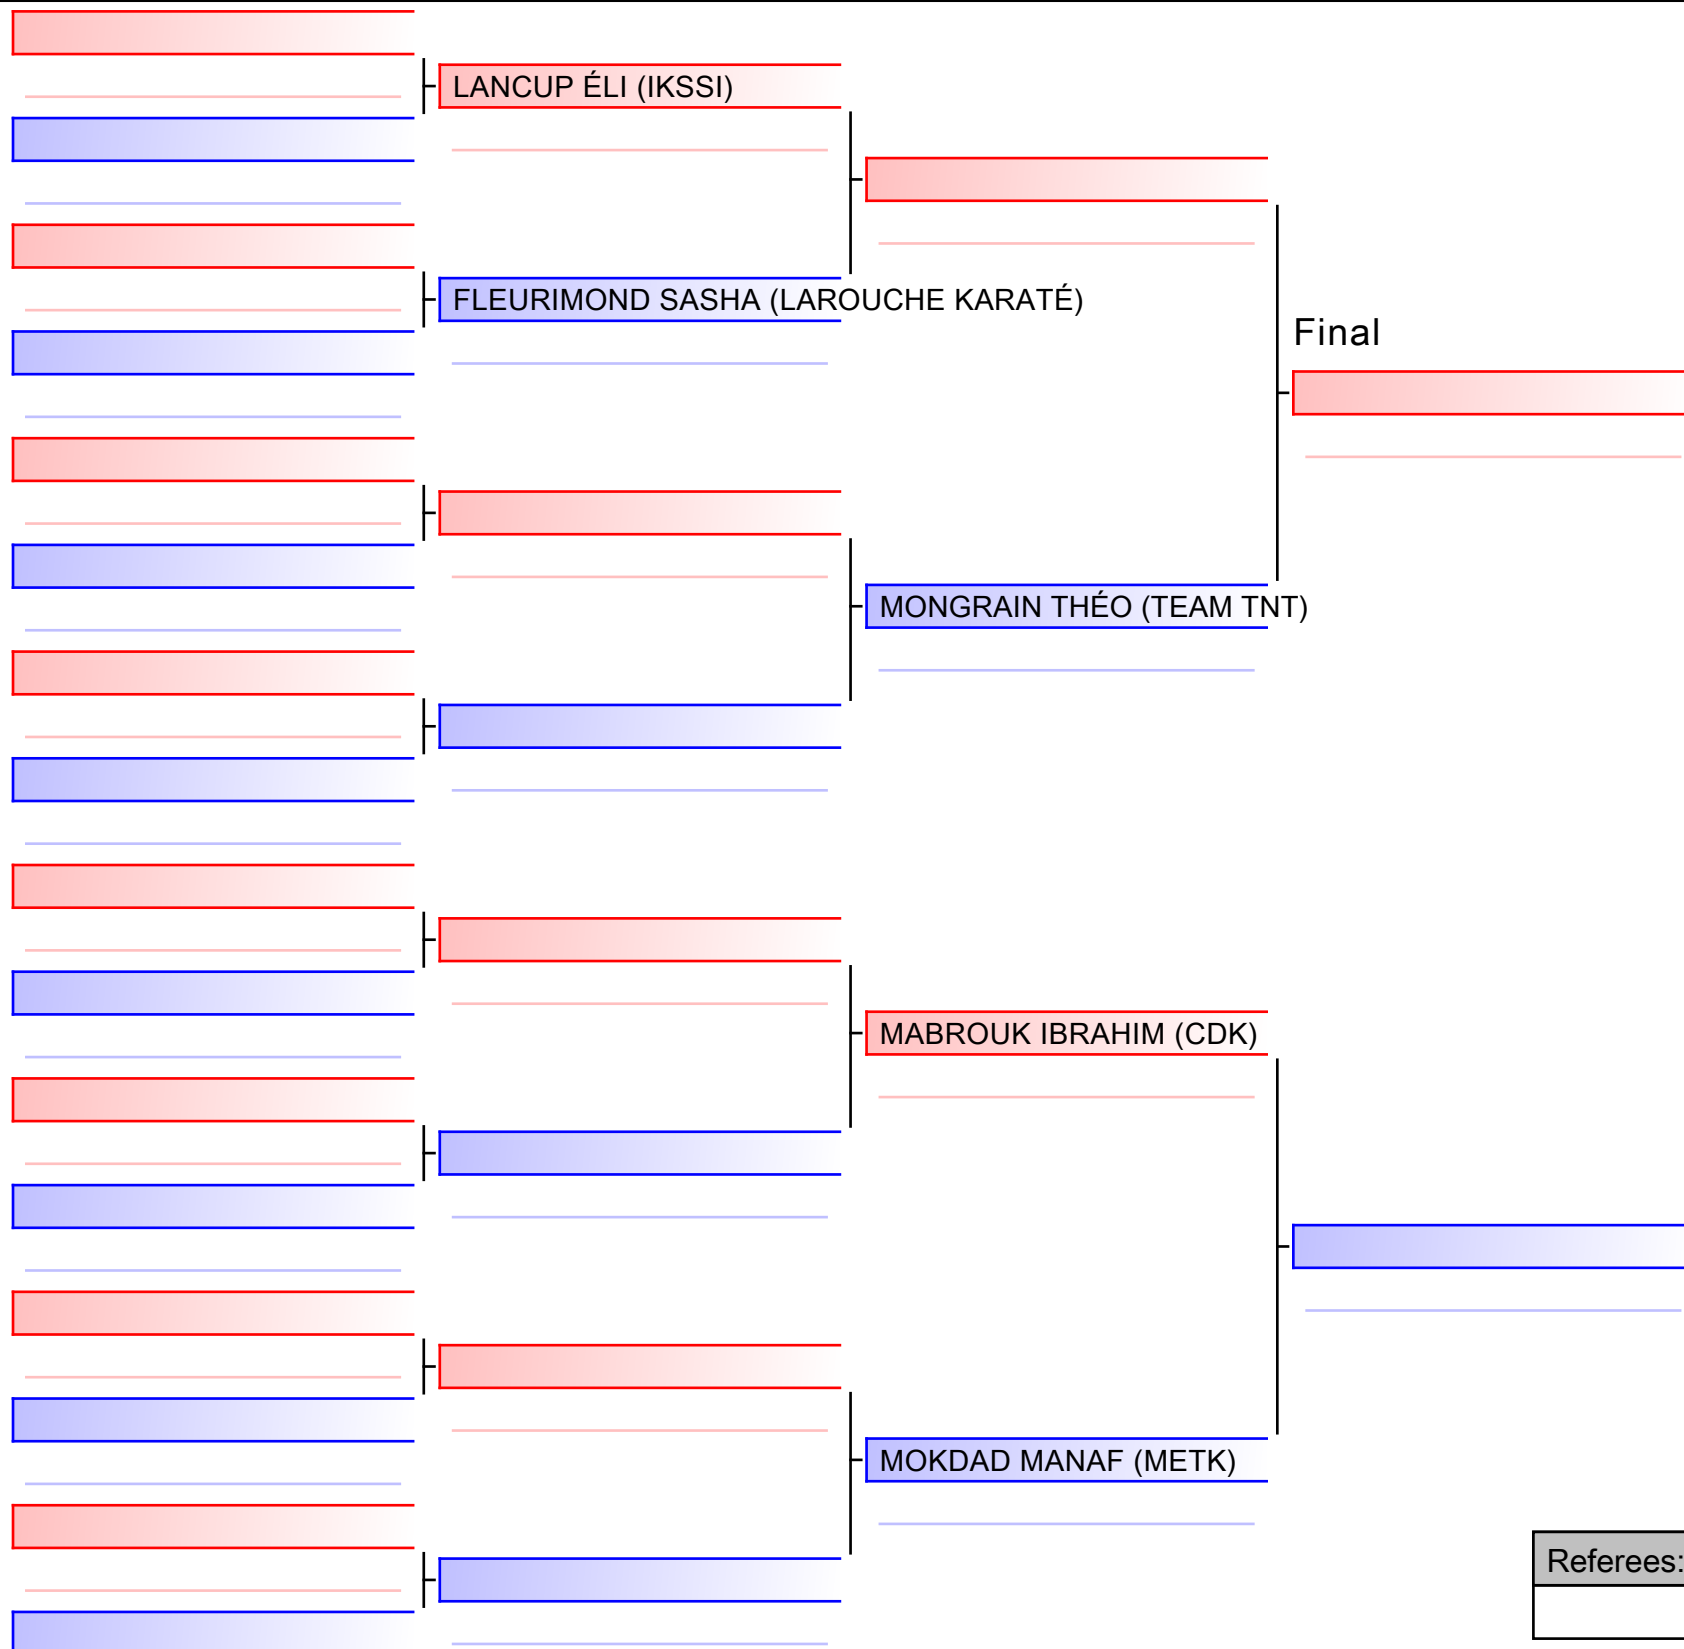

KUMITE MASCULIN 08-09 AVANCÉ

COUPE QUÉBEC 2019 - saison 2019-2020 : ouvert à tous les membres de KARATÉ CANADA - Open to all members of KARATE CANADA, 1000 Émile-Journault, H2M 2E...

Tatami
6 11:30

Pool
1/1

[Original]

Referees: