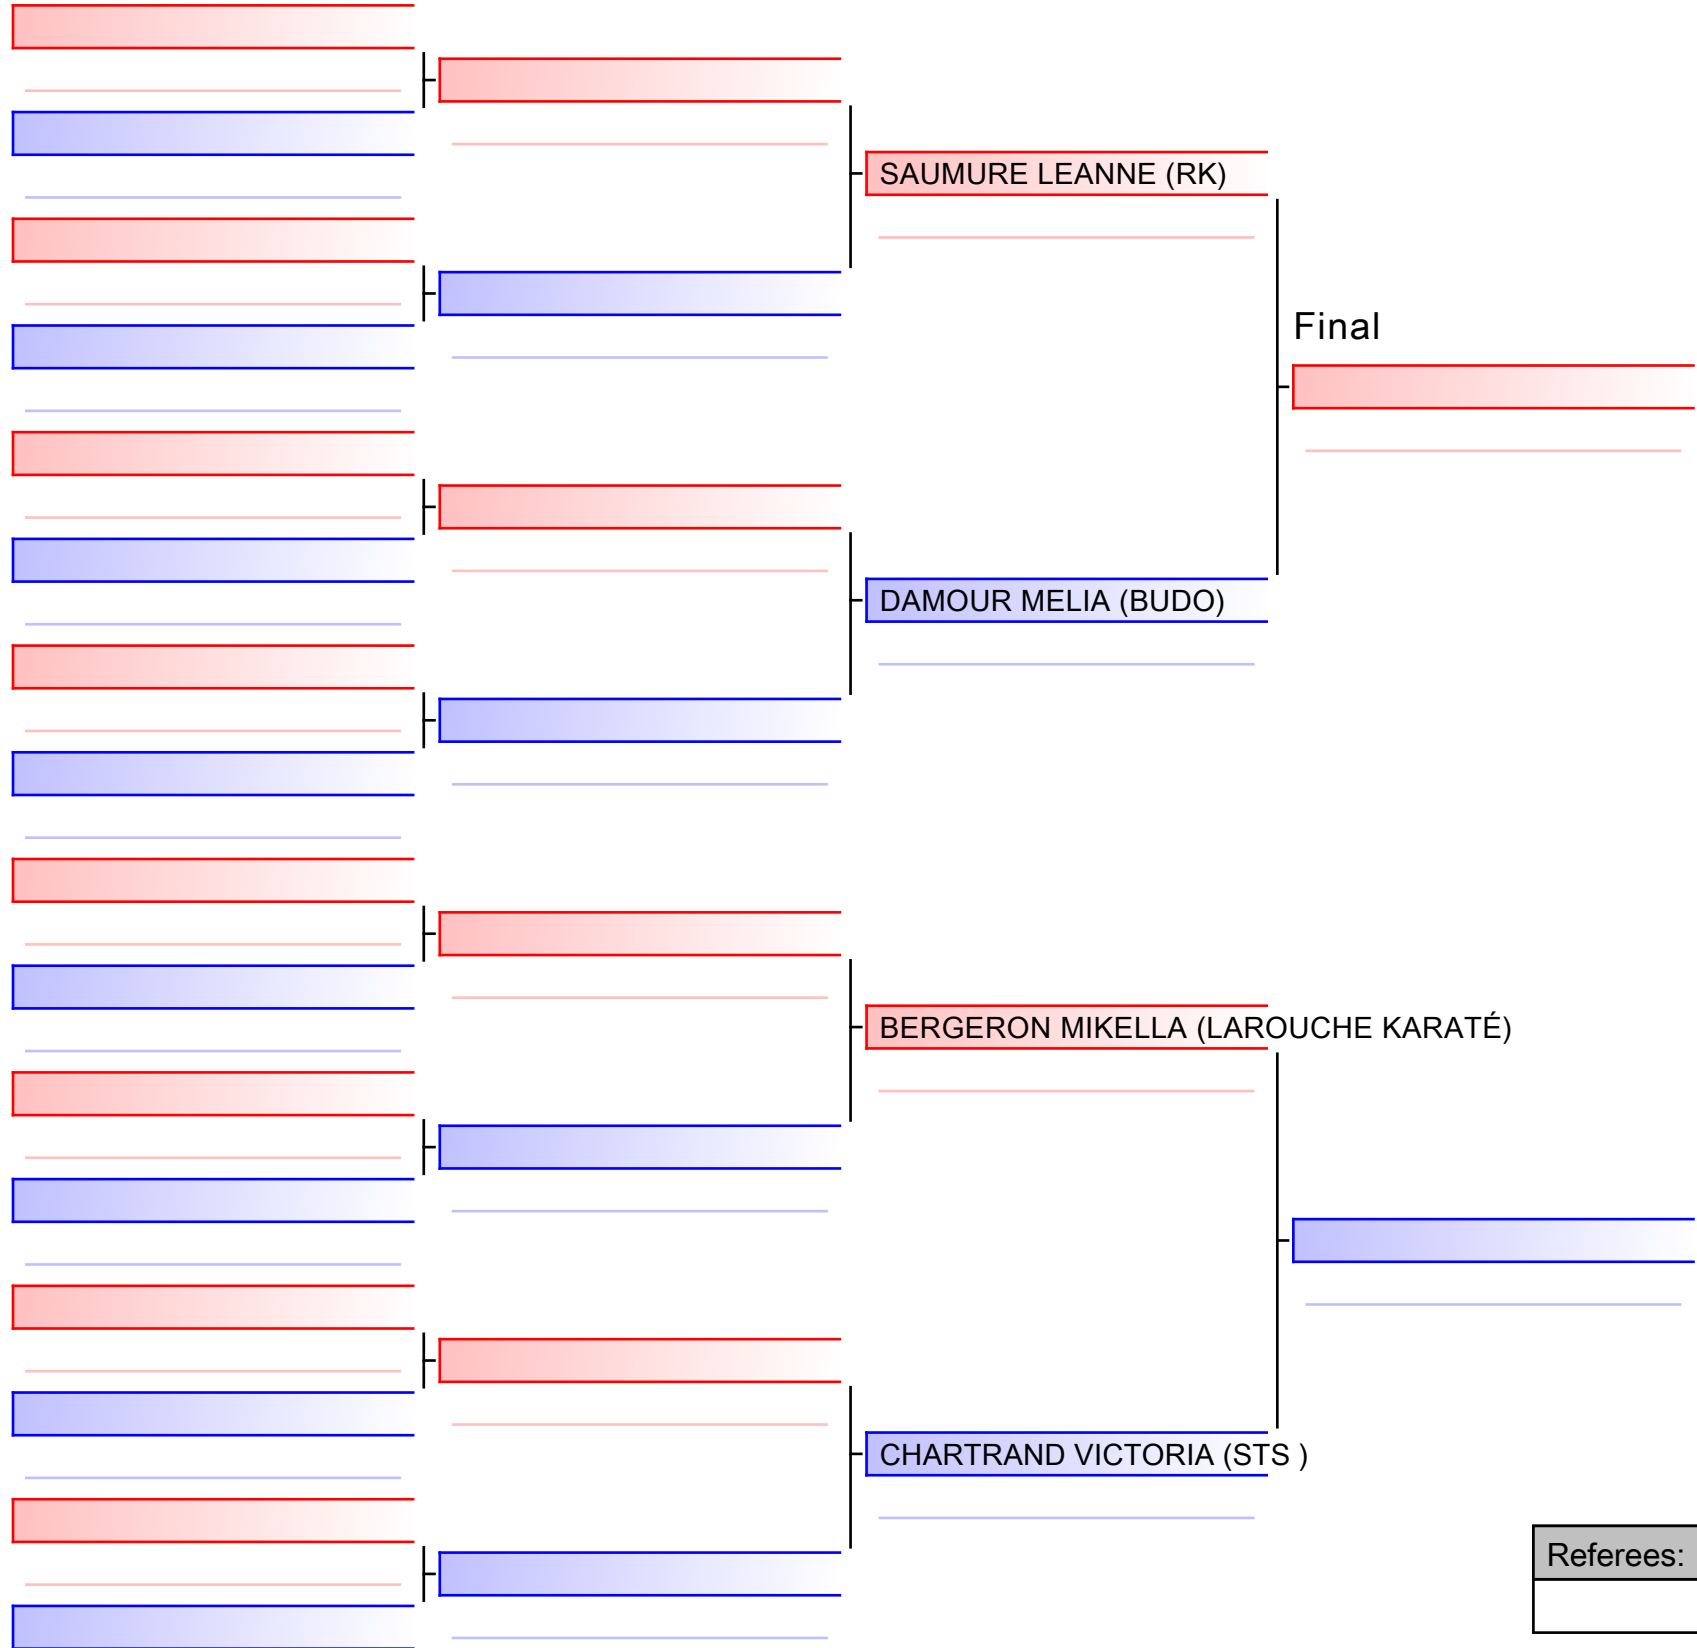

COUPE QUÉBEC 2019 - saison 2019-2020 : ouvert à tous les membres de KARATÉ CANADA - Open to all members of KARATE CANADA, 1000 Émile-Journault, H2M 2E...

Tatami
1 11:50

Pool
1/1

[Original]

Referees:			

KUMITE FÉMININ 10-11 ANS AVANCÉ