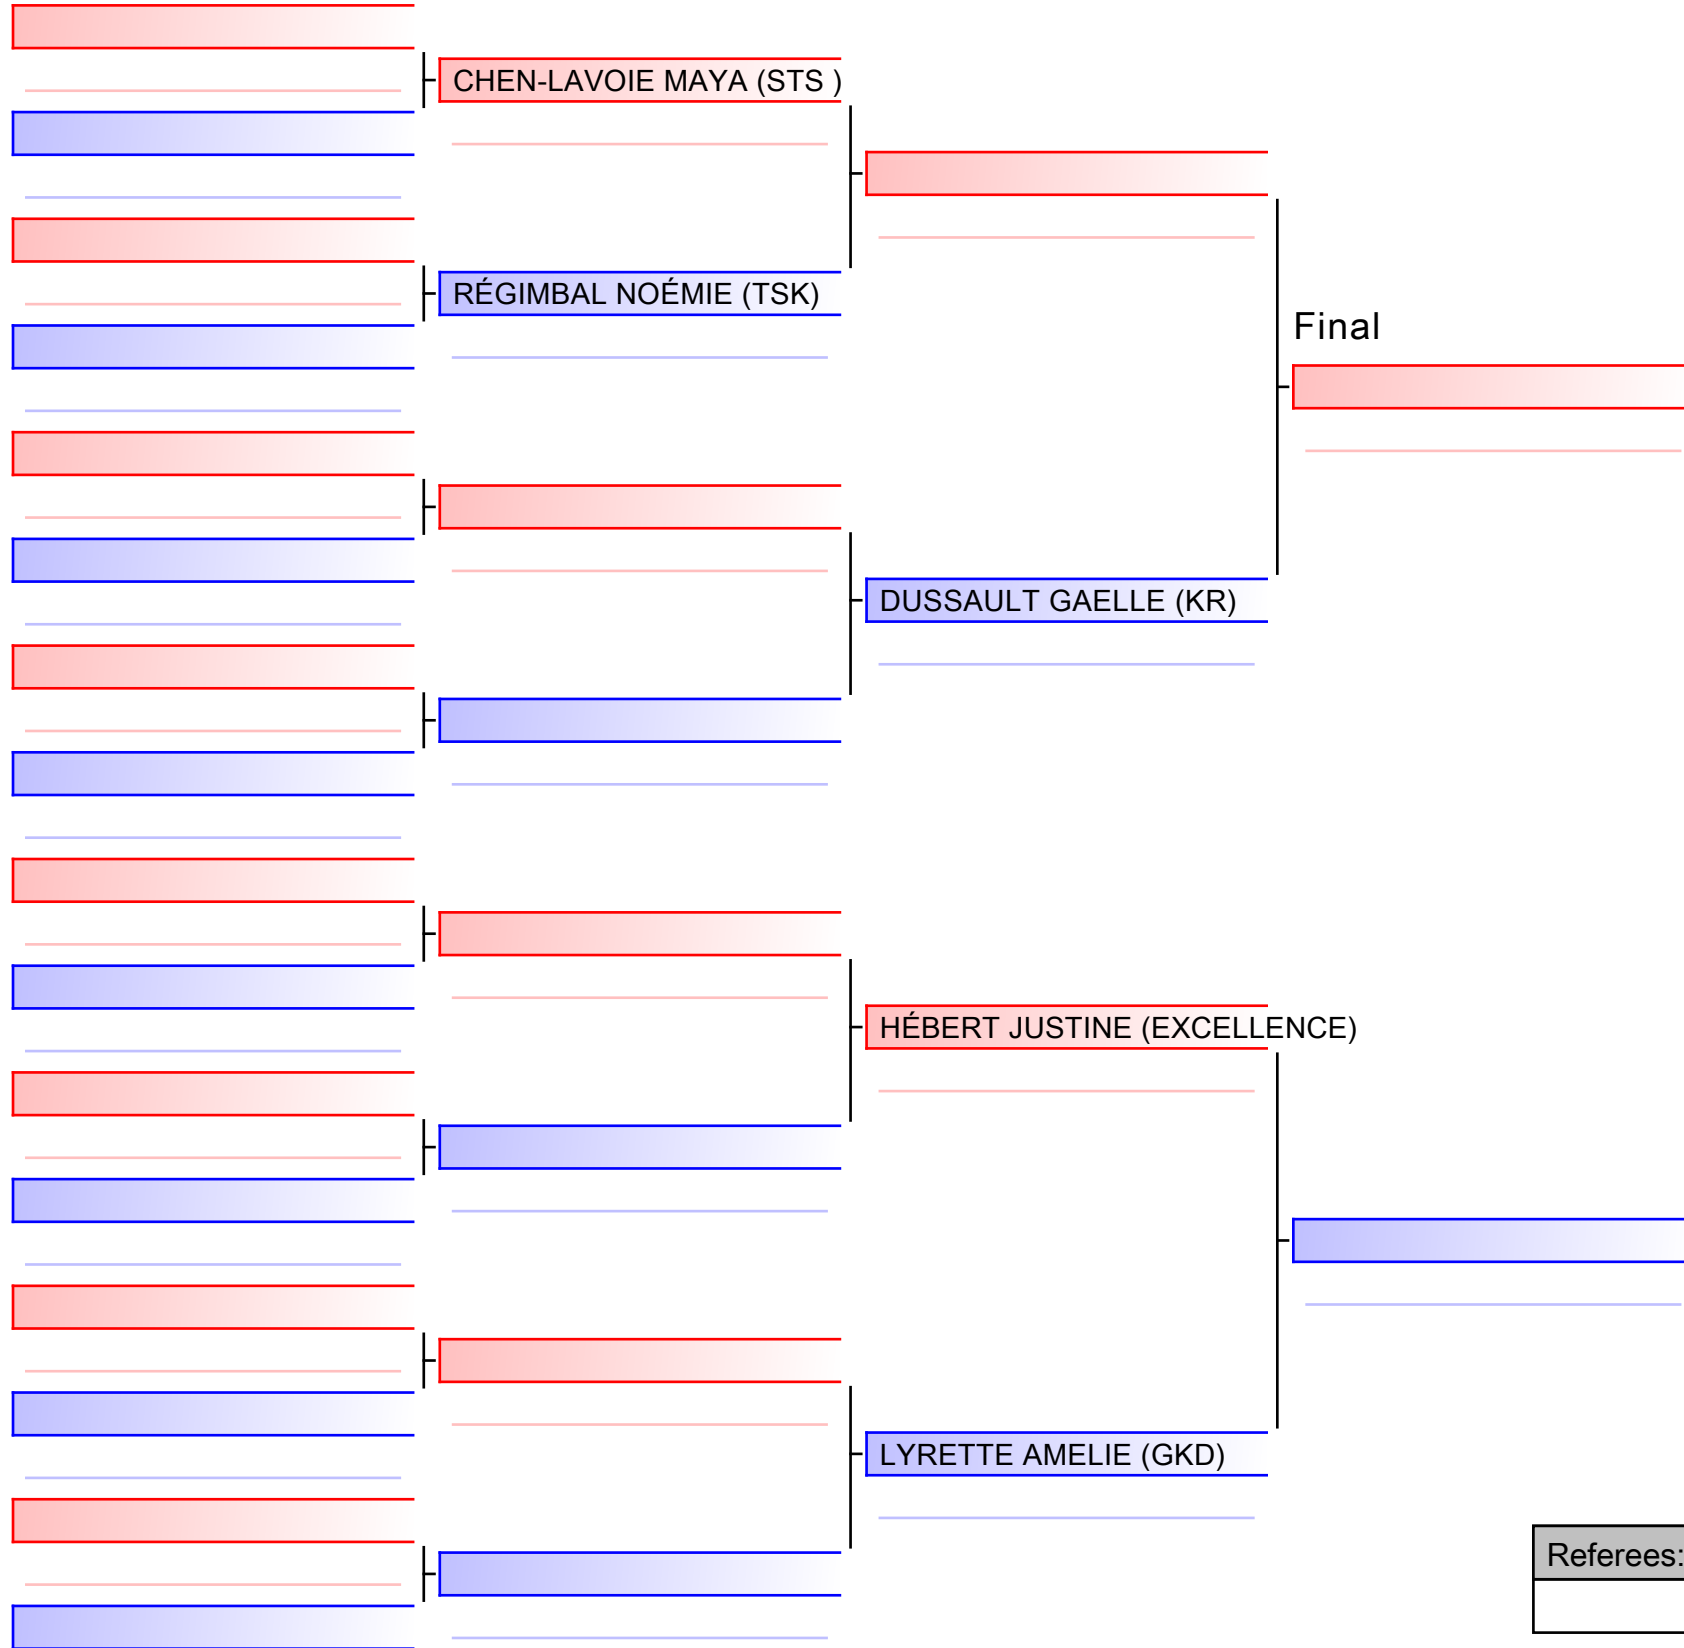

KUMITE FÉMININ 10-11 ANS DÉBUTANT -40KG

COUPE QUÉBEC 2019 - saison 2019-2020 : ouvert à tous les membres de KARATÉ CANADA - Open to all members of KARATE CANADA, 1000 Émile-Journault, H2M 2E...

Tatami
1 13:45

Pool
1/1

[Original]

Referees: