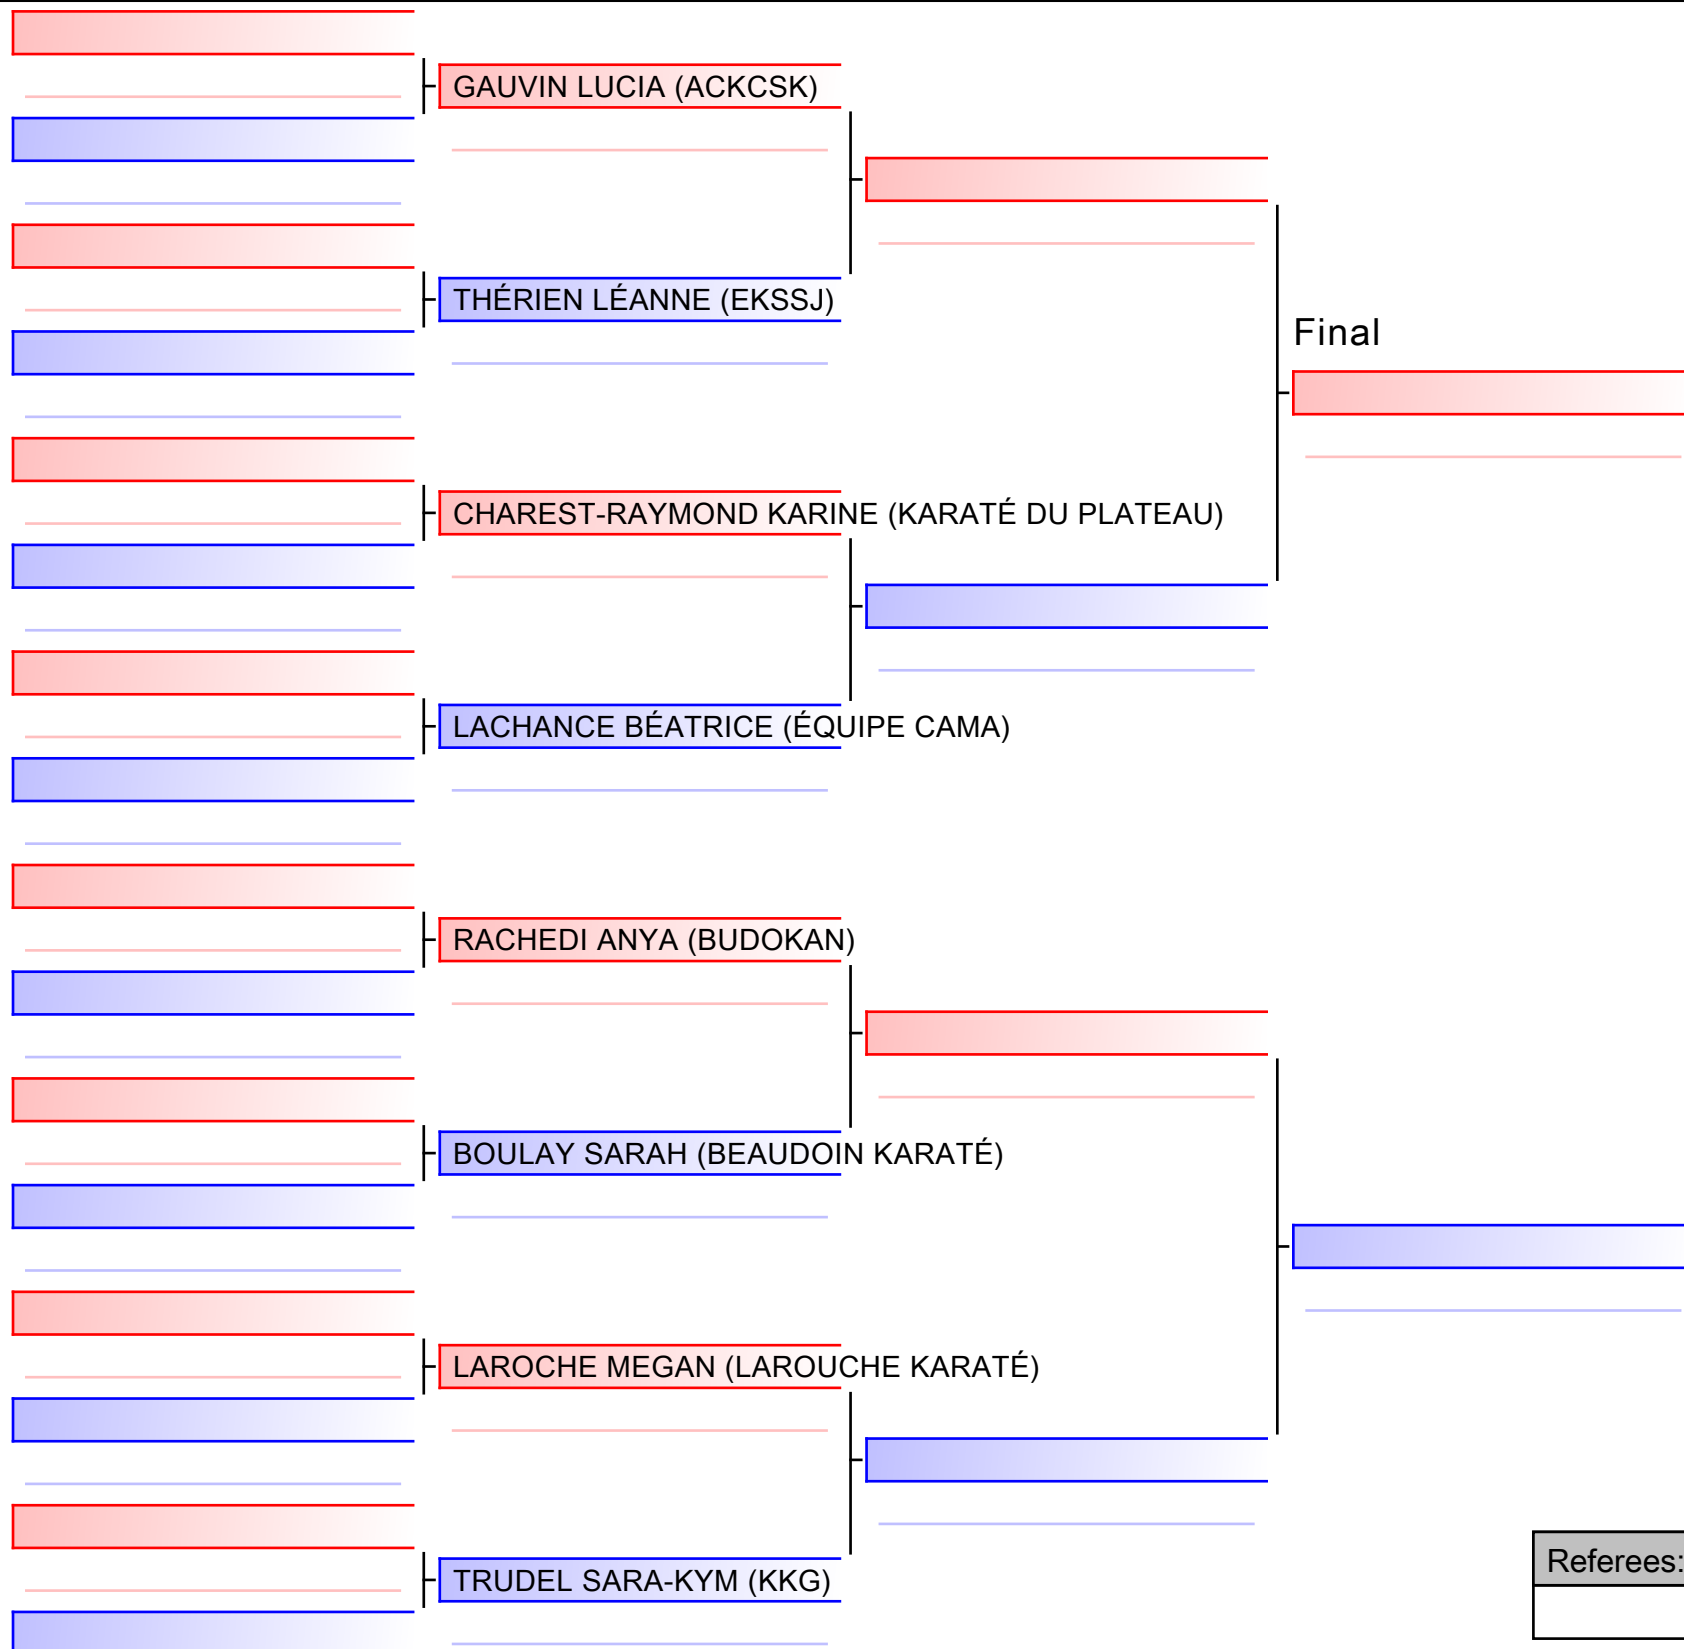

KUMITE ÉLITE FÉMININ 14-15 ANS +54KG

COUPE QUÉBEC 2019 - saison 2019-2020 : ouvert à tous les membres de KARATÉ CANADA - Open to all members of KARATE CANADA, 1000 Émile-Journault, H2M 2E...

Tatami
1 14:55

Pool
1/1

[Original]

Referees: