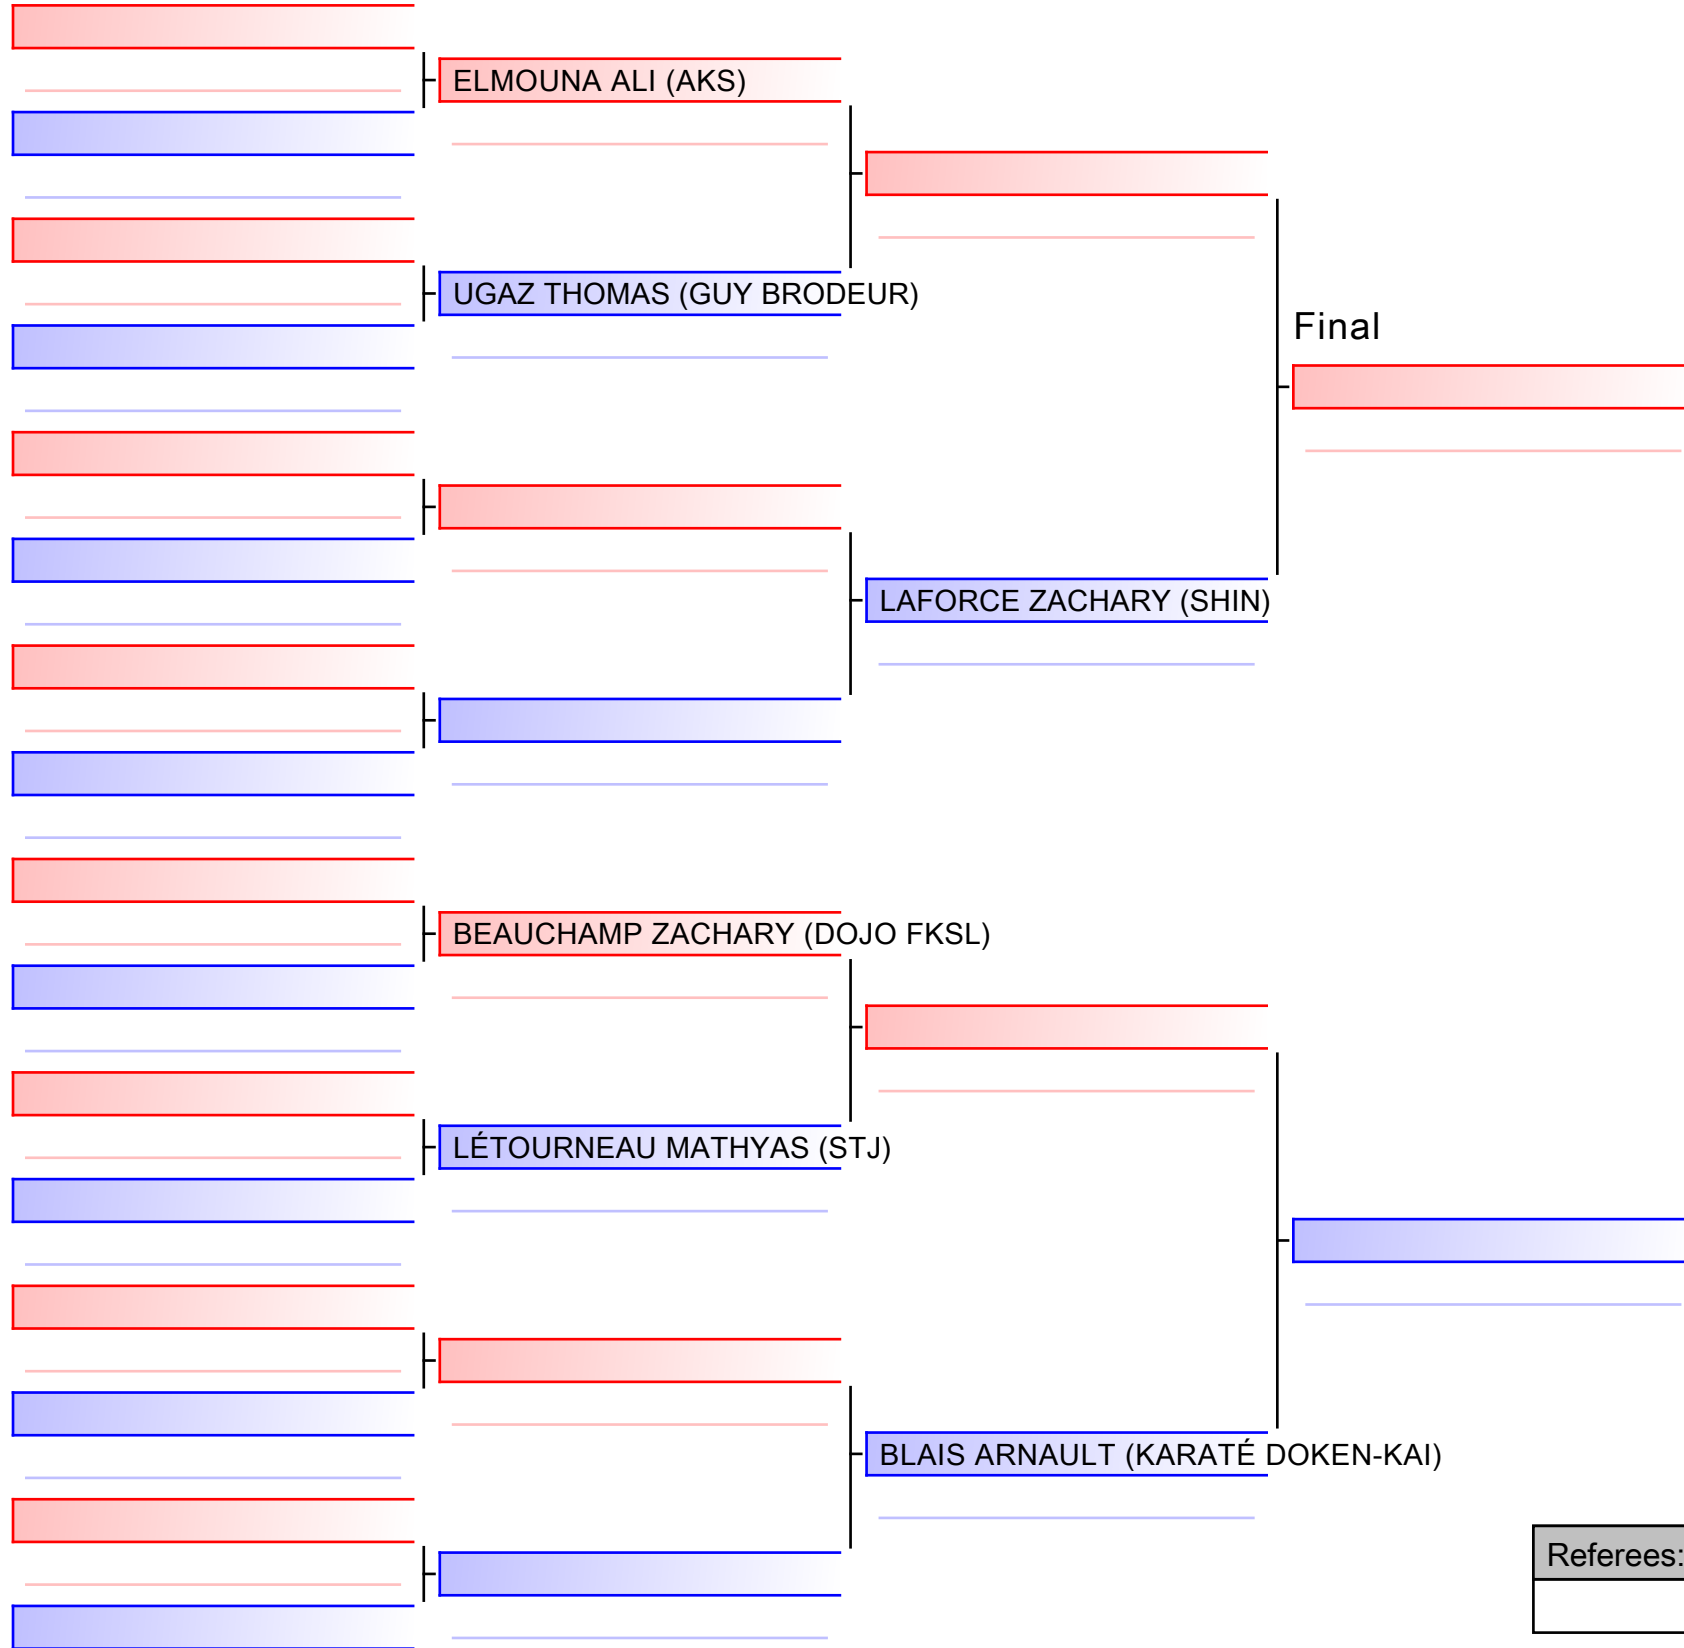

KUMITE MASCULIN 12-13 ANS DÉBUTANT ET INTERMÉDIAIRE -48KG

COUPE QUÉBEC 2019 - saison 2019-2020 : ouvert à tous les membres de KARATÉ CANADA - Open to all members of KARATE CANADA, 1000 Émile-Journault, H2M 2E...

Tatami
4 13:45

Pool
1/1

[Original]

_____

Referees: