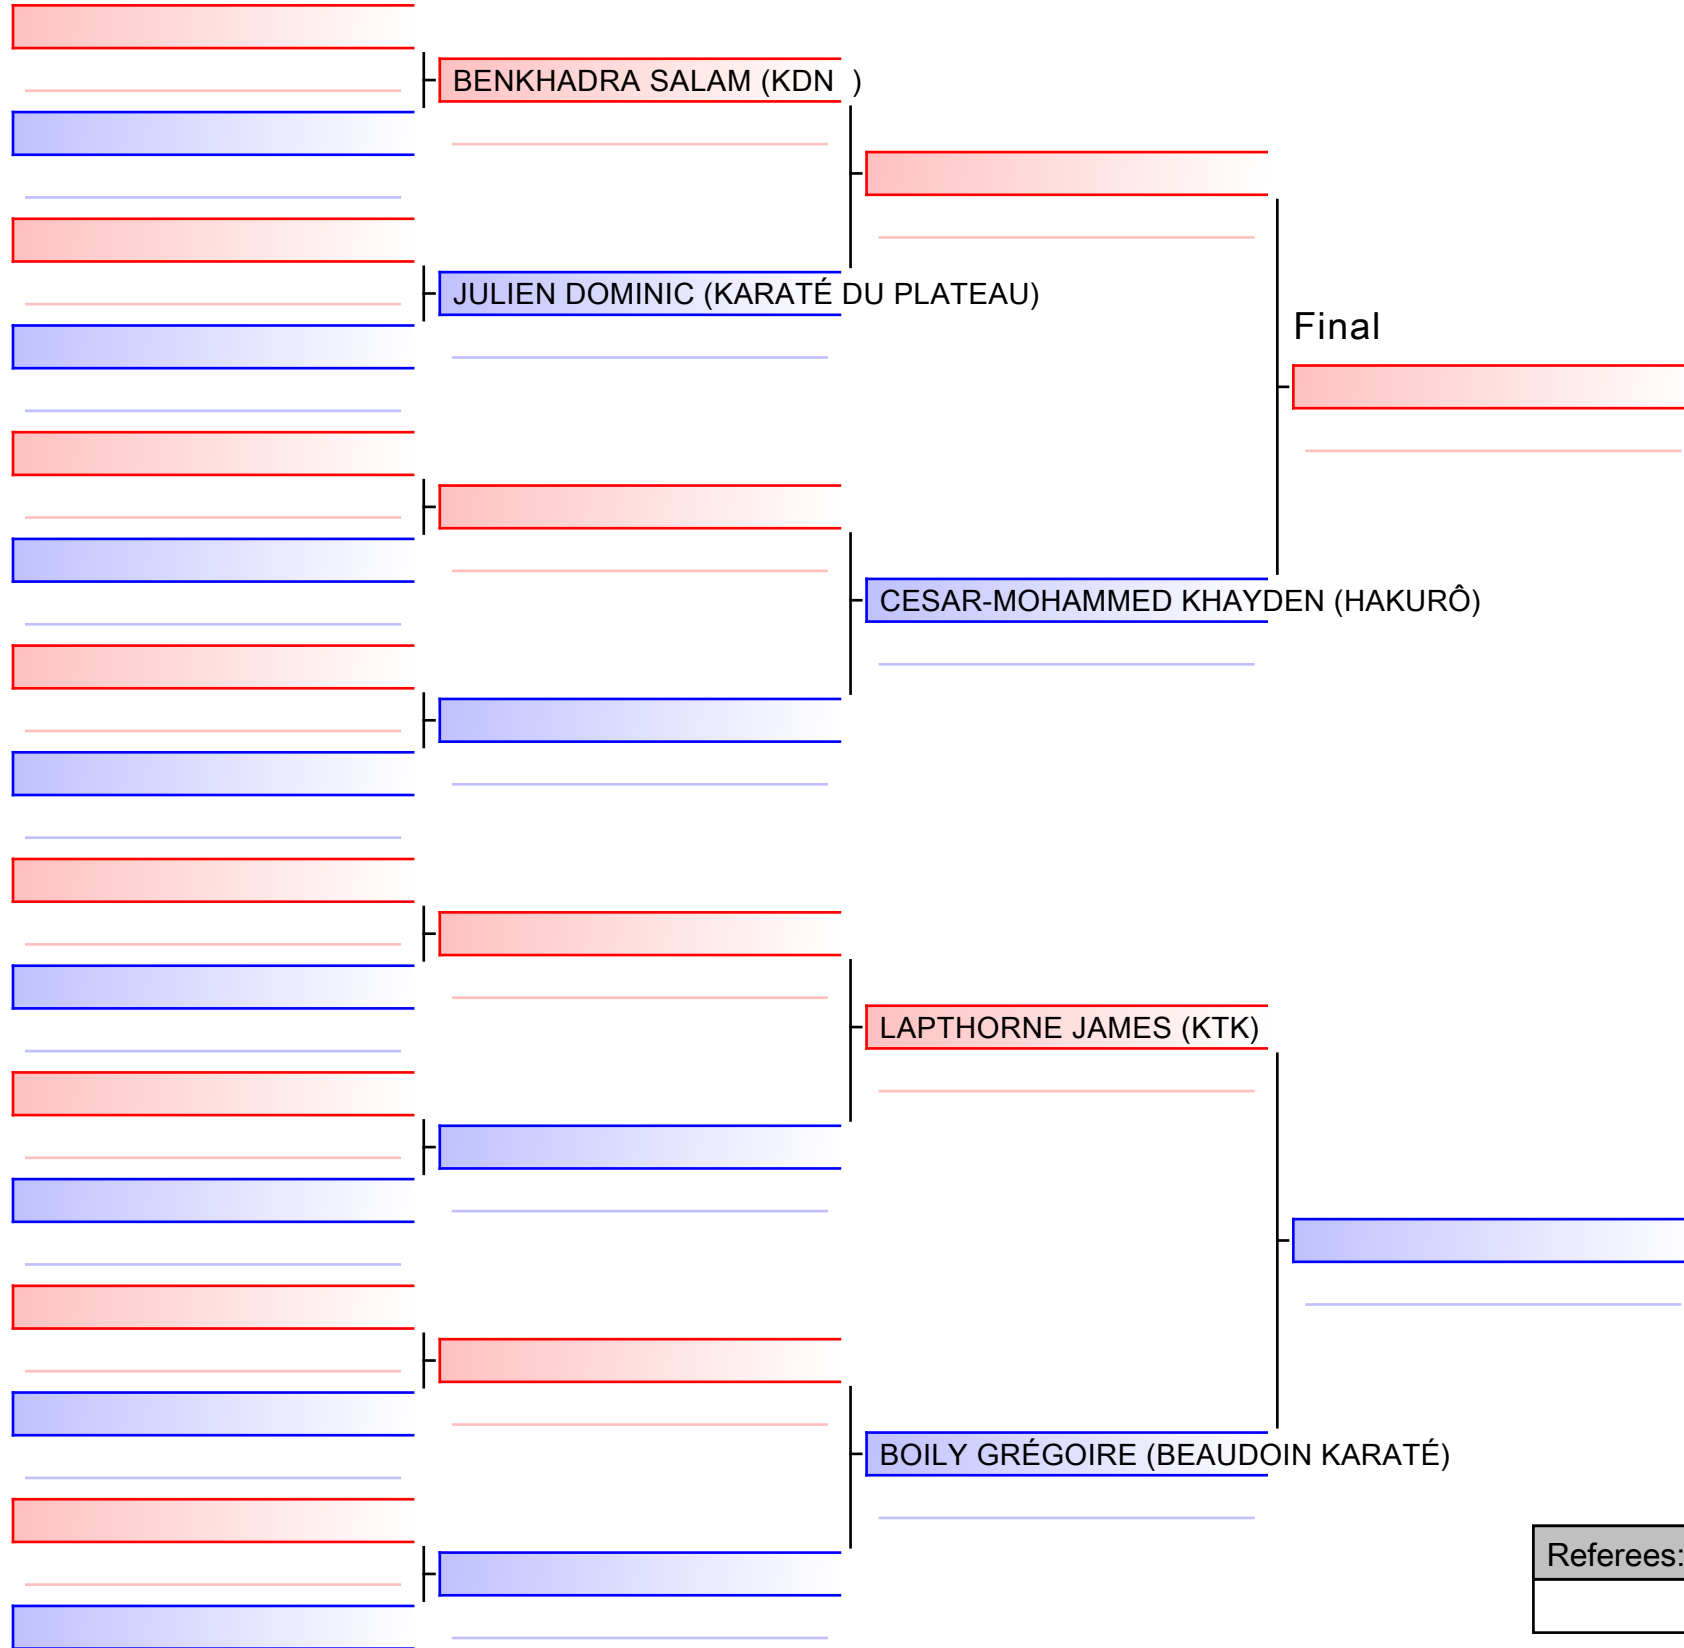

KUMITE ÉLITE MASCULIN 16-17 ANS -76KG

COUPE QUÉBEC 2019 - saison 2019-2020 : ouvert à tous les membres de KARATÉ CANADA - Open to all members of KARATE CANADA, 1000 Émile-Journault, H2M 2E...

Tatami
6 15:45

Pool
1/1

[Original]

Referees: