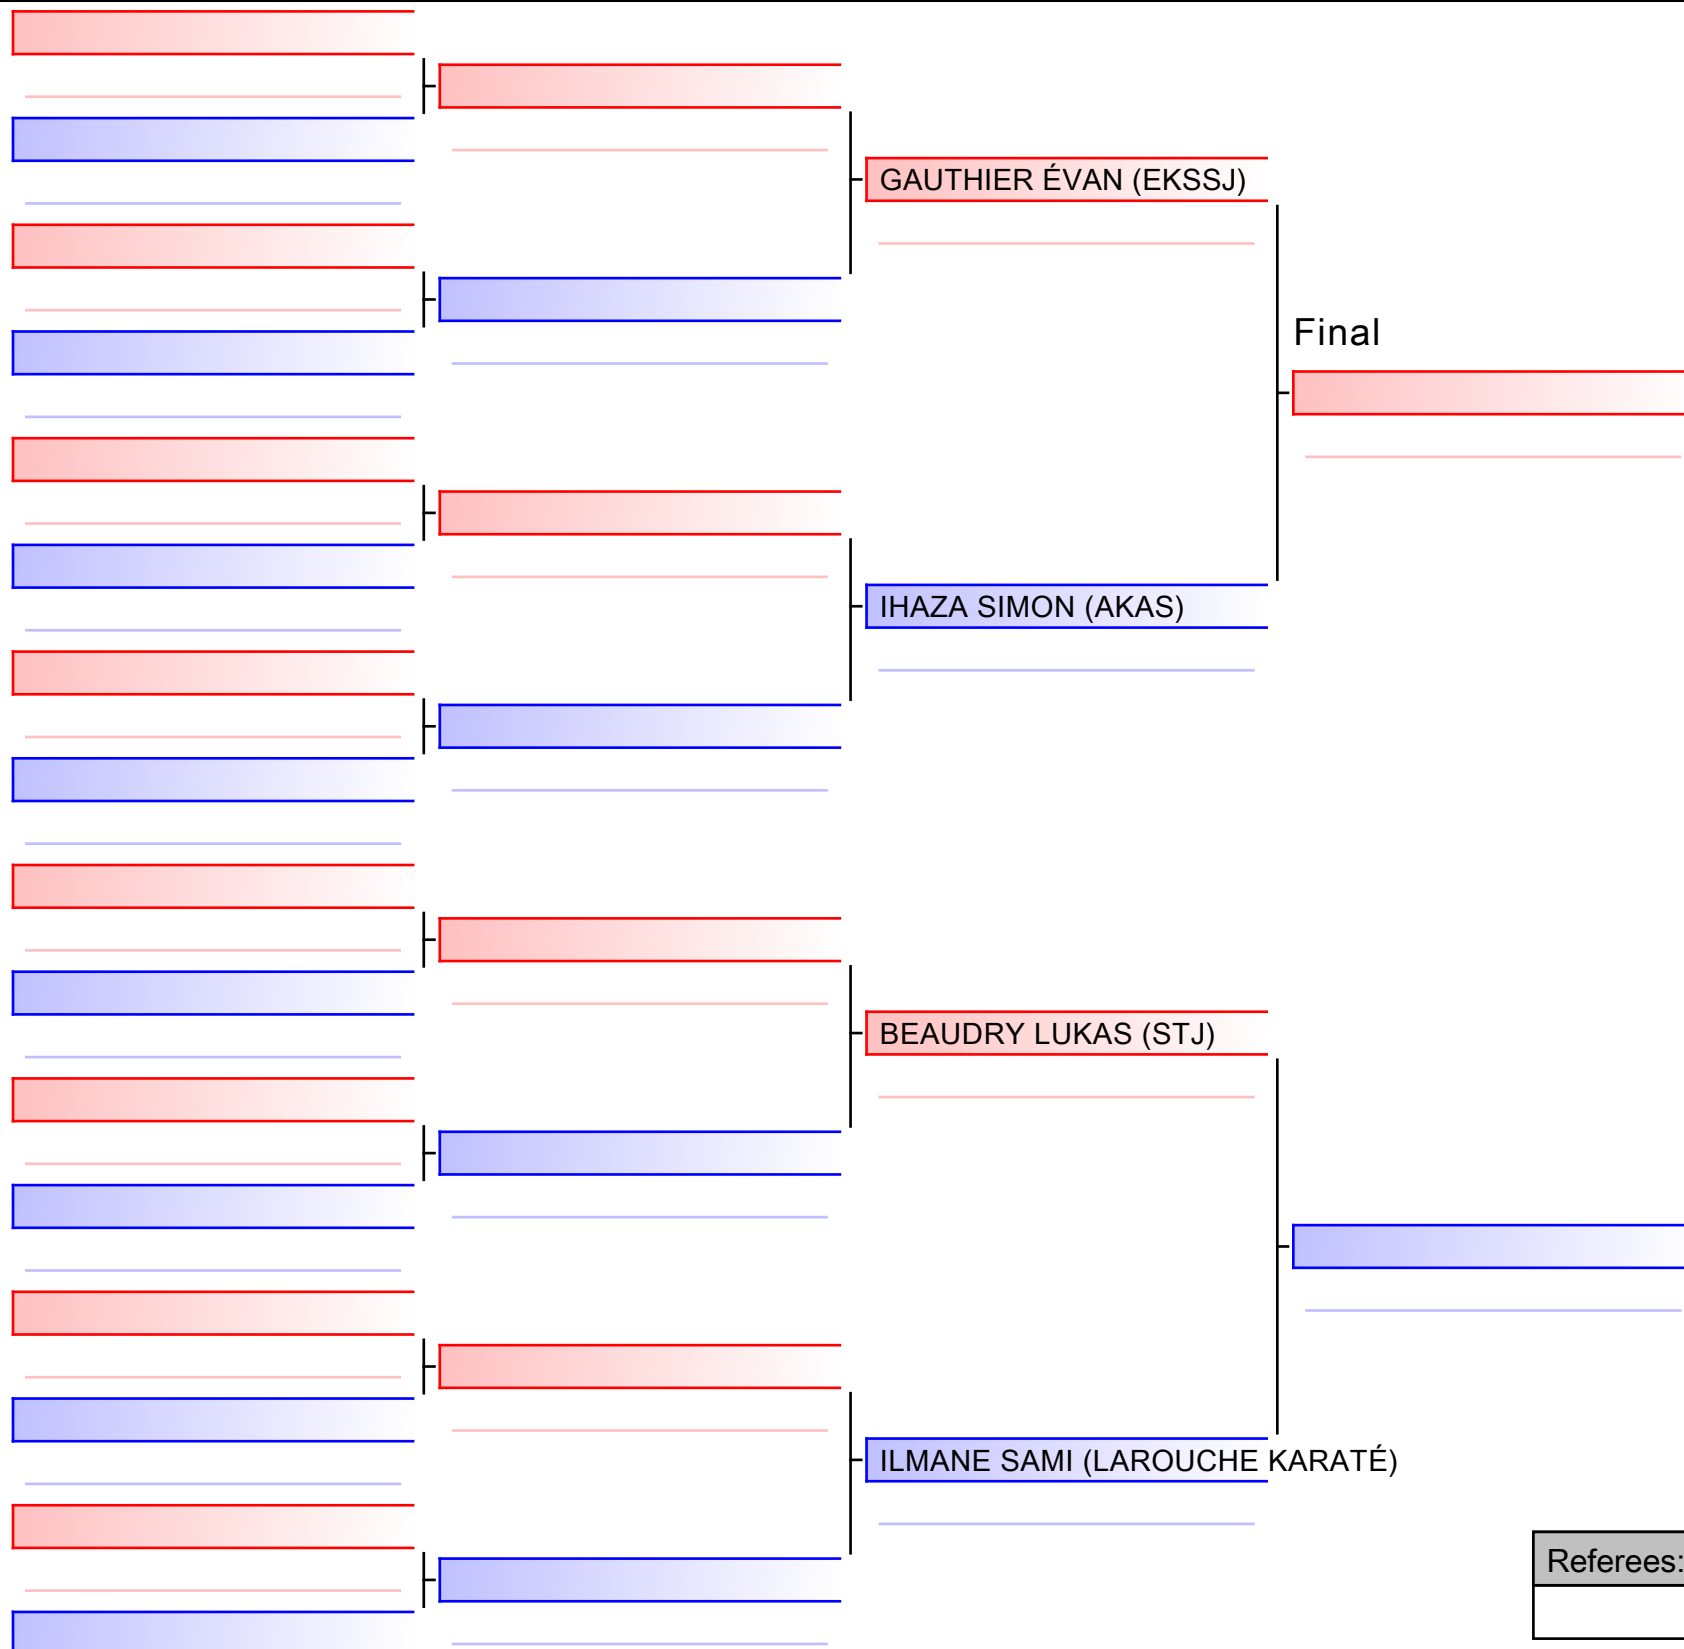

KUMITE MASCULIN 10-11 ANS INTERMÉDIAIRE ET AVANCÉ +45KG

COUPE QUÉBEC 2019 - saison 2019-2020 : ouvert à tous les membres de KARATÉ CANADA - Open to all members of KARATE CANADA, 1000 Émile-Journault, H2M 2E...

Tatami
2 12:15

Pool
1/1

[Original]

Referees: