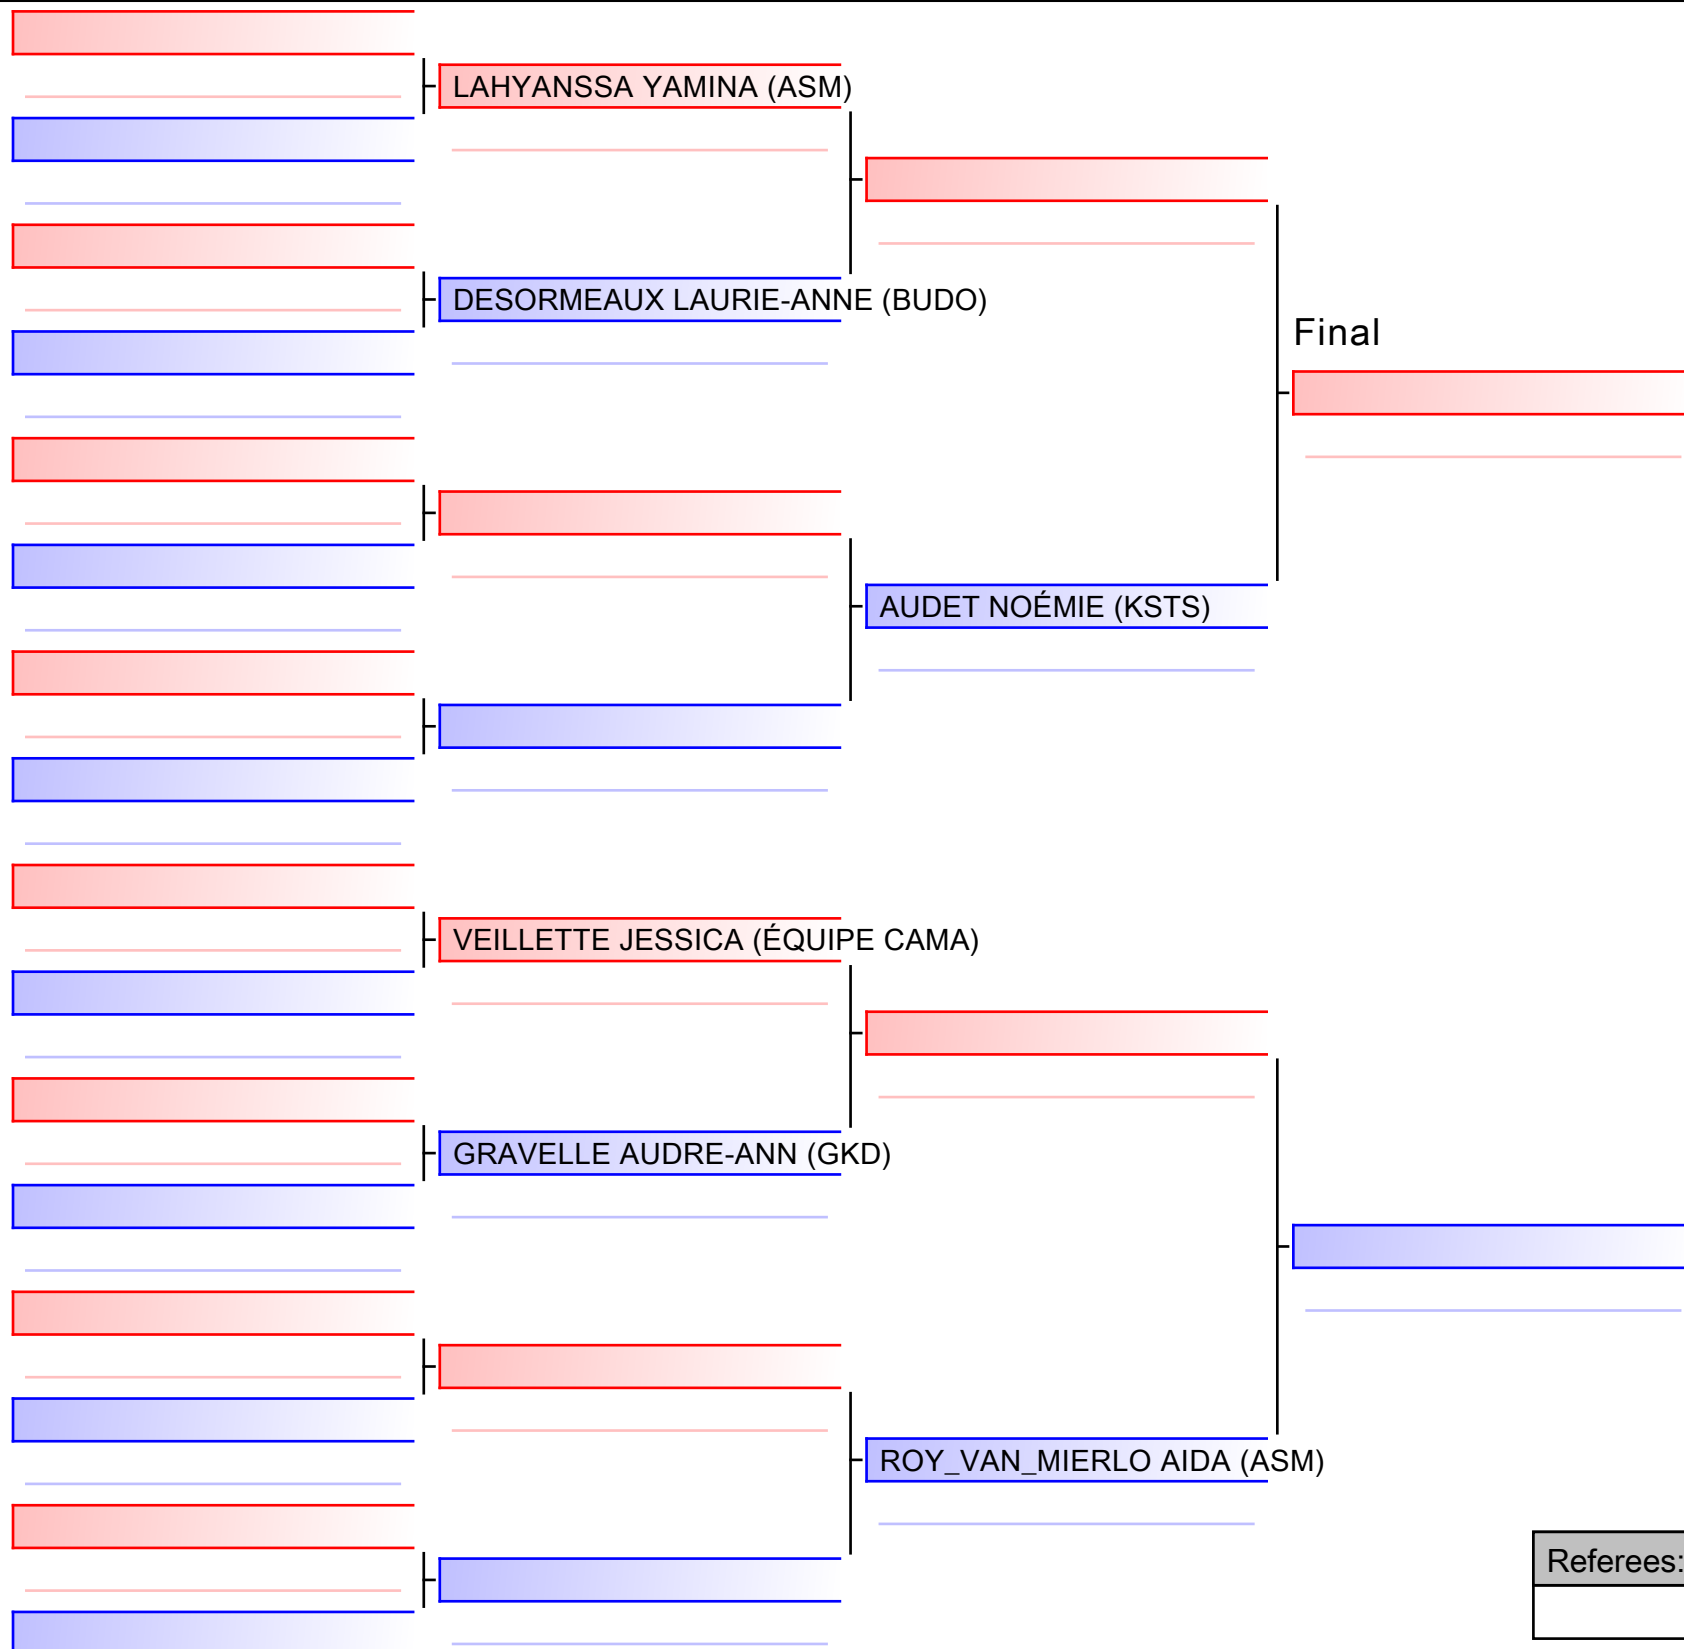

KUMITE ÉLITE FÉMININ 16-17 ANS -53KG

COUPE QUÉBEC 2019 - saison 2019-2020 : ouvert à tous les membres de KARATÉ CANADA - Open to all members of KARATE CANADA, 1000 Émile-Journault, H2M 2E...

Tatami
3 15:20

Pool
1/1

[Original]

Referees: