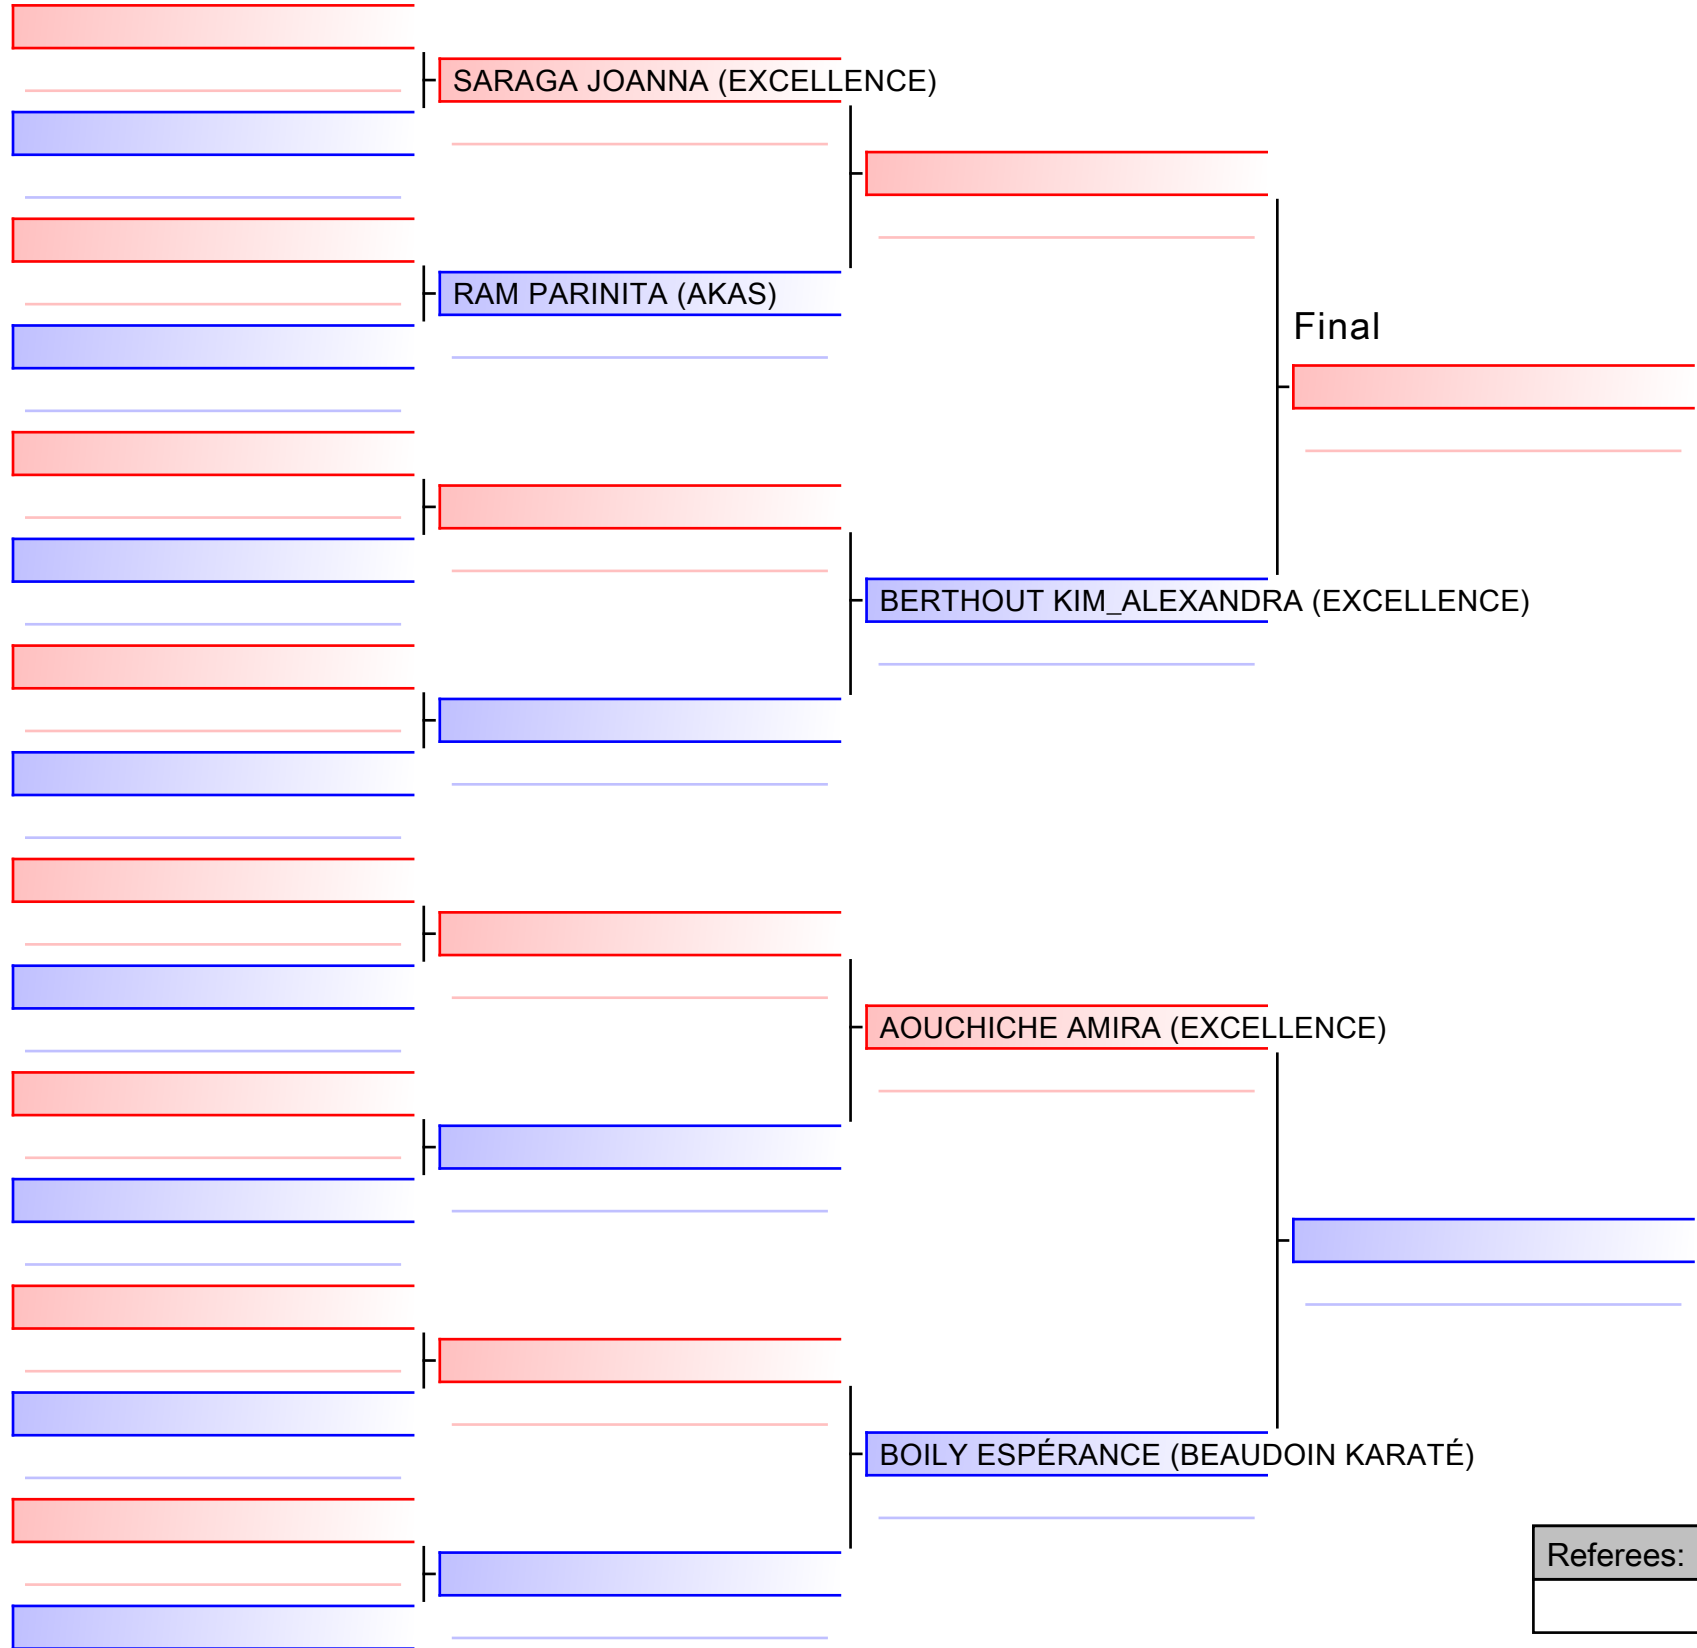

KUMITE FÉMININ 14-15 ANS INTERMÉDIAIRE ET AVANCÉ -54KG

COUPE QUÉBEC 2019 - saison 2019-2020 : ouvert à tous les membres de KARATÉ CANADA - Open to all members of KARATE CANADA, 1000 Émile-Journault, H2M 2E...

Tatami
6 10:45

Pool
1/1

[Original]

Referees: