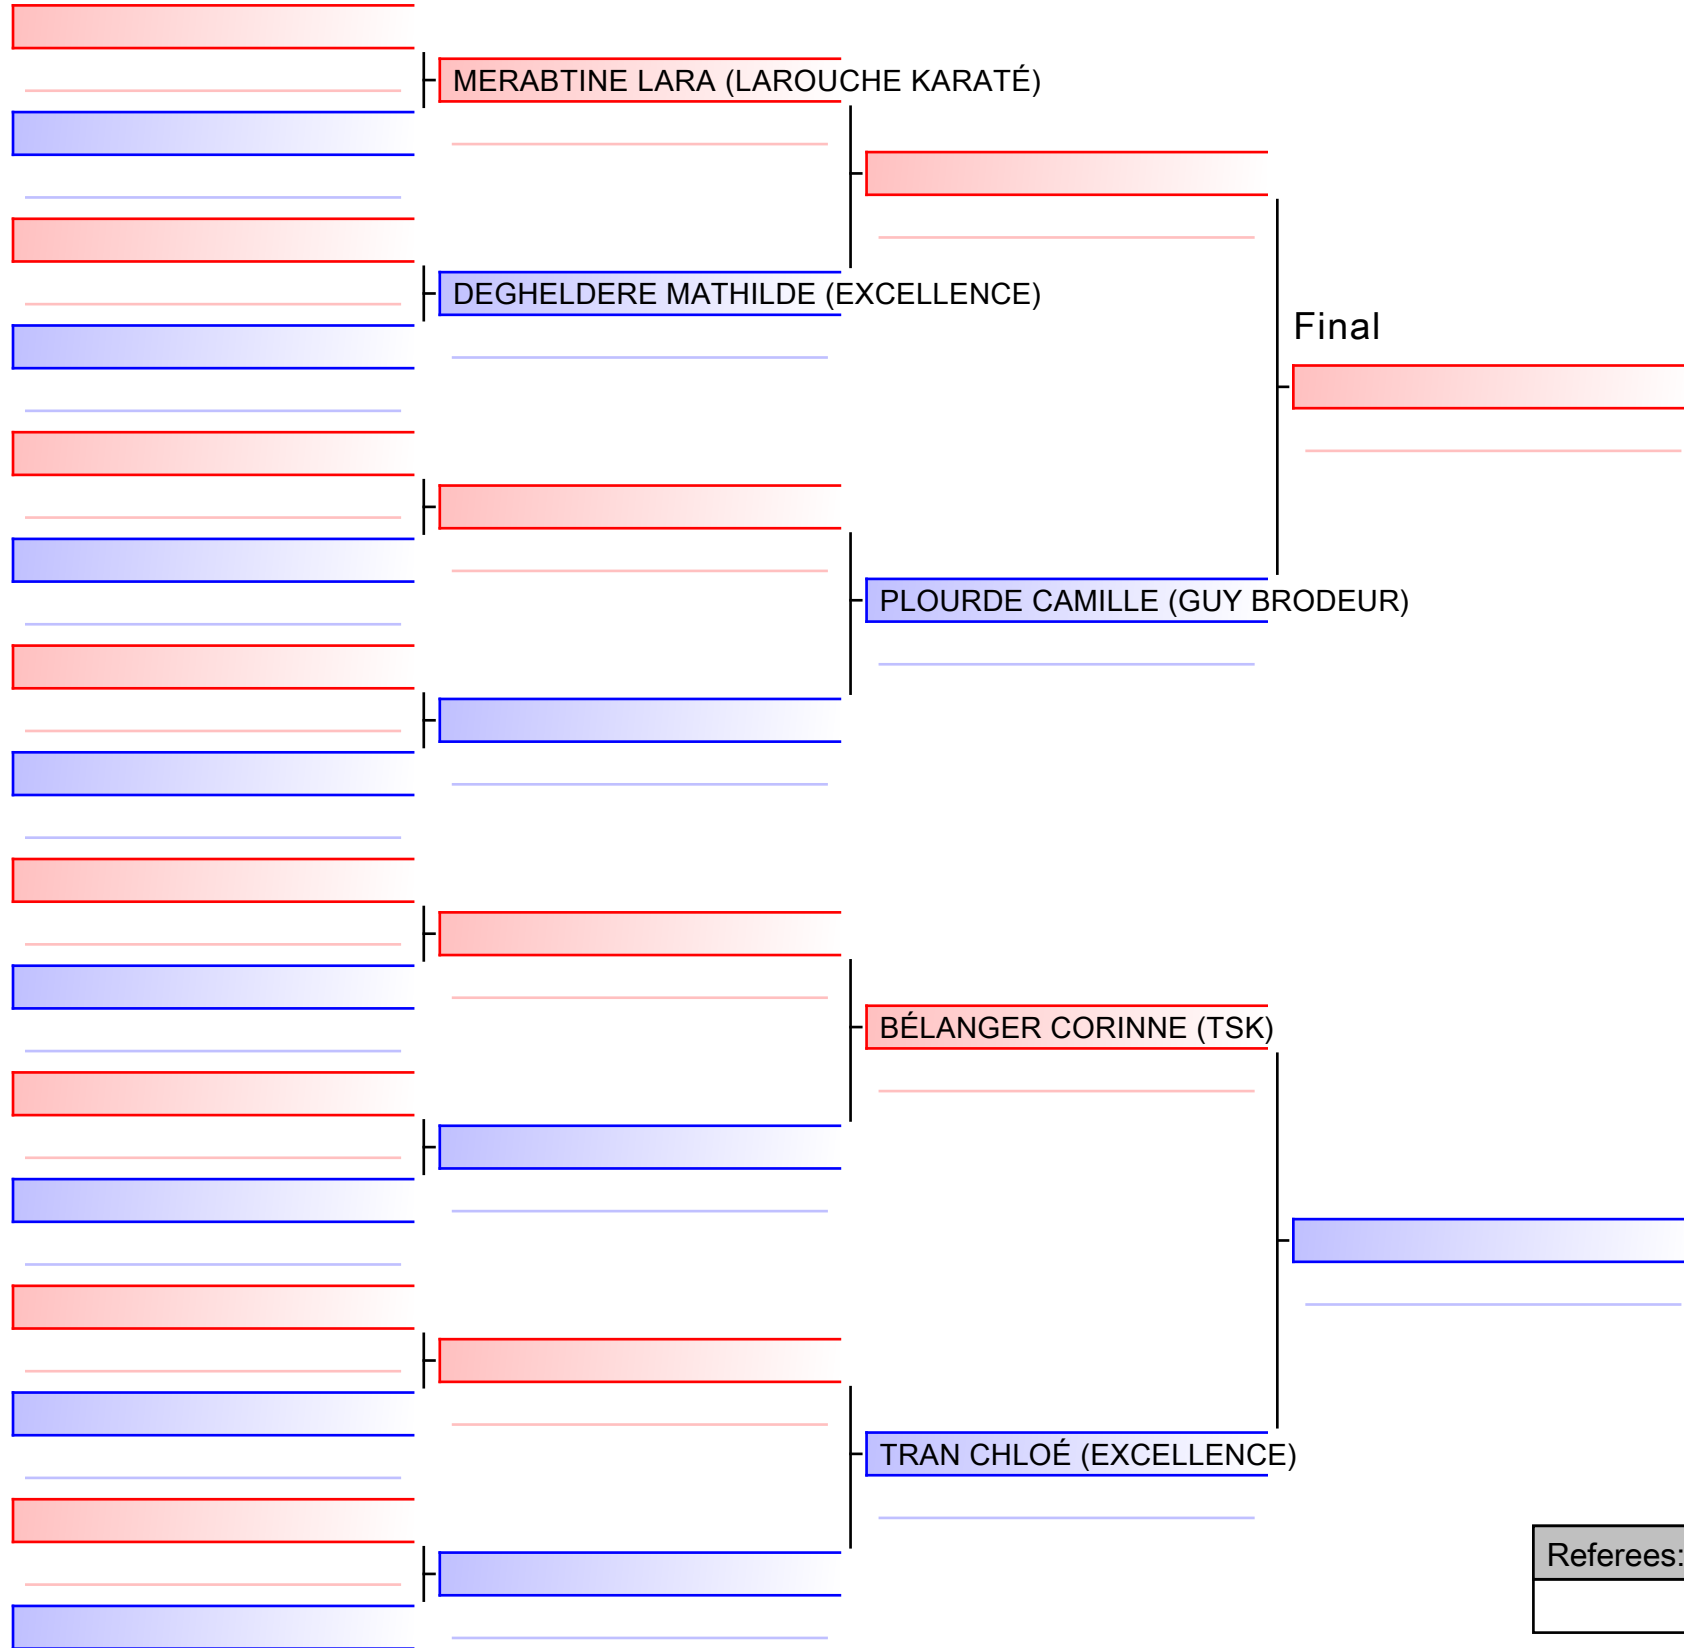

KUMITE FÉMININ 12-13 ANS DÉBUTANT ET INTERMÉDIAIRE -45KG

COUPE QUÉBEC 2019 - saison 2019-2020 : ouvert à tous les membres de KARATÉ CANADA - Open to all members of KARATE CANADA, 1000 Émile-Journault, H2M 2E...

Tatami
4 14:20

Pool
1/1

[Original]

_____

Referees: